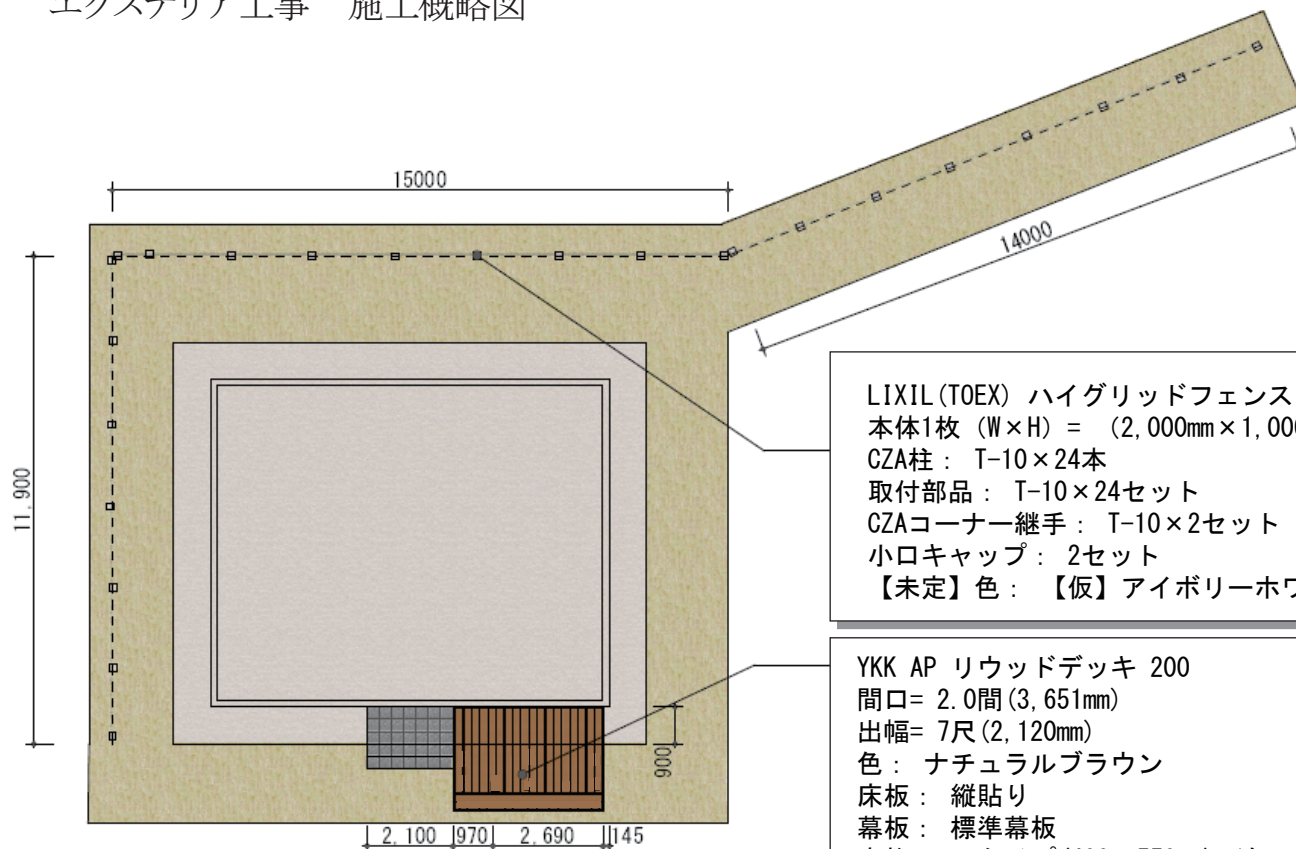

エクステリア工事 施工概略図

※デッキ イメージ図

LIXIL (TOEX) ハイグリッドフェンス11型 フリーポールタイプ
 本体1枚 (W×H) = (2,000mm×1,000mm) ×21枚
 CZA柱: T-10×24本
 取付部品: T-10×24セット
 CZAコーナー継手: T-10×2セット
 小口キャップ: 2セット
 【未定】色: 【仮】アイボリーホワイト

YKK AP リウッドデッキ 200
 間口= 2.0間(3,651mm)
 出幅= 7尺(2,120mm)
 色: ナチュラルブラウン
 床板: 縦貼り
 幕板: 標準幕板
 束柱: Tタイプ(400~550mm) (色: カームブラック)
 オプション: 正面段床1段

※イメージとなります