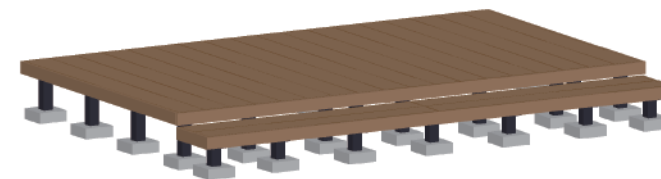

エクステリア工事 施工概略図

※デッキ イメージ図

LIXIL (TOEX) ハイグリッドフェンス11型 フリーポールタイプ
 本体1枚 (W×H) = (2,000mm×1,000mm) ×21枚
 CZA柱: T-10×24本
 取付部品: T-10×24セット
 CZAコーナー継手: T-10×2セット
 小口キャップ: 2セット
 【未定】色: 【仮】アイボリーホワイト

YKK AP リウッドデッキ 200
 間口= 2.0間(3,651mm)
 出幅= 7尺(2,120mm)
 色: ナチュラルブラウン
 床板: 縦貼り
 幕板: 標準幕板
 束柱: Tタイプ(400~550mm) (色: カームブラック)
 オプション: 正面段床1段

※イメージとなります