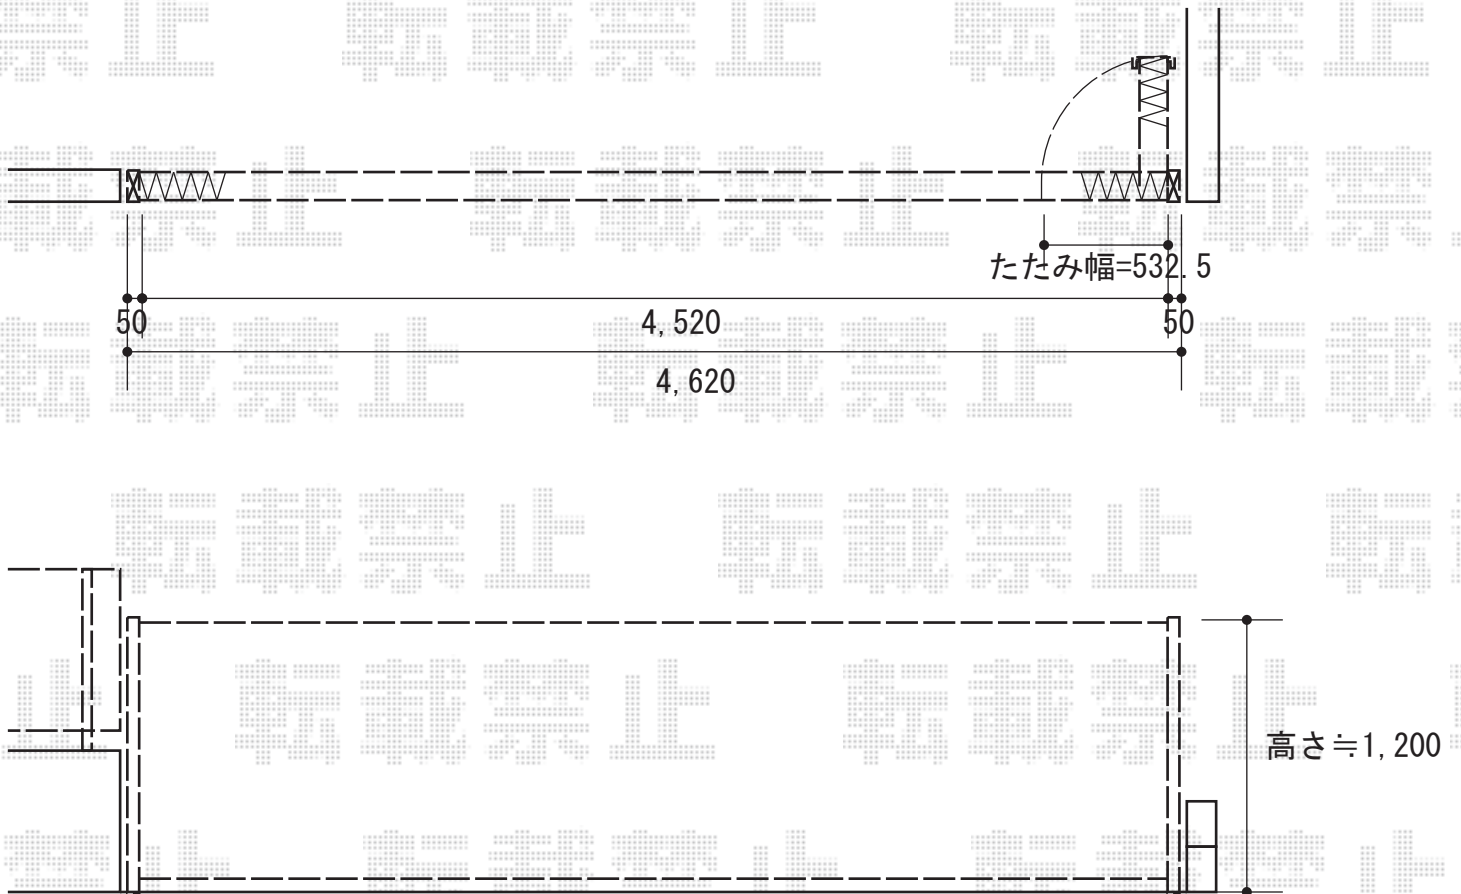

カーゲート 施工概略図

Value Select トリップゲート RB型 ノンレール 片開き 49S
開口幅= 4,881mm
全幅= 4,981mm
たたみ幅= 532.5mm
高さ= 1,200mm
色： ダークブロンズ
キャスター数： 3箇所
落棒数： 2本

2015-12-311132

担当者

新西