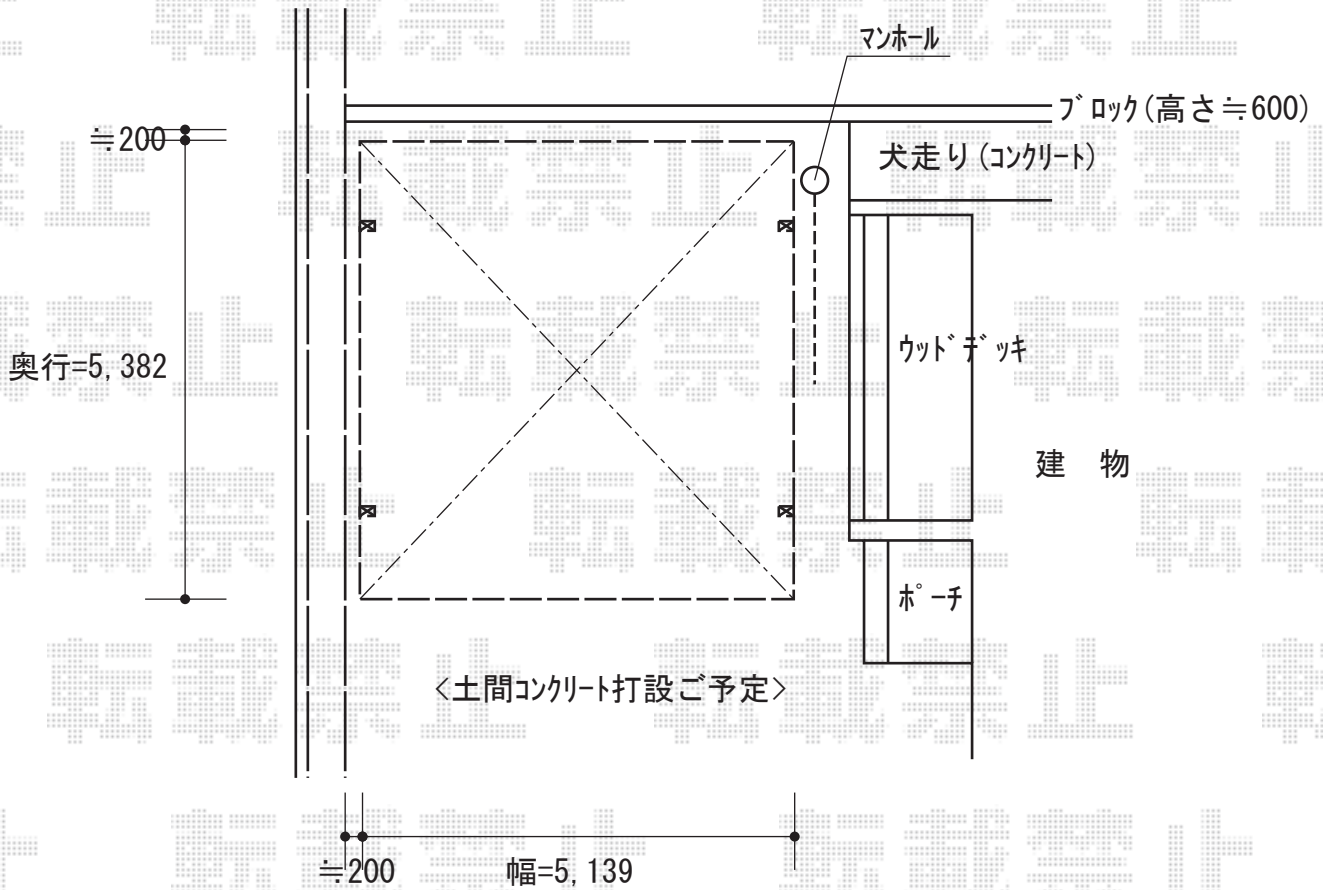

# カーポート 施工概略図

LIXIL ネスカR (ラウンドスタイル) ワイド 積雪~20cm対応  
幅= 5,139mm  
奥行= 5,382mm  
色 : シャイングレー  
屋根材 : ポリカーボネート (クリアブルー)  
柱仕様 : 標準柱仕様 (有効高 約2,200mm)

2015-12-311183

担当者

赤松