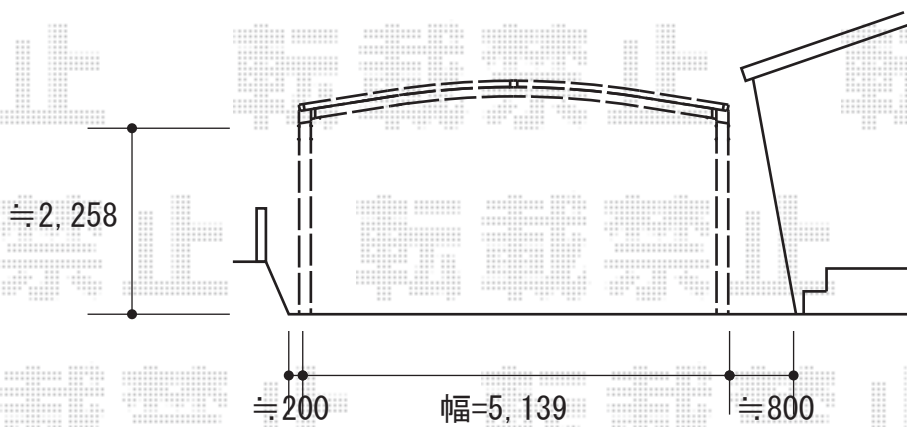

# カーポート 施工概略図

LIXIL ネスカR (ラウンドスタイル) ワイド 積雪~20cm対応  
幅= 5,139mm  
奥行= 5,382mm  
色 : シャイングレー  
屋根材 : ポリカーボネート (クリアブルー)  
柱仕様 : 標準柱仕様 (有効高 約2,200mm)

2015-12-311183

担当者

赤松