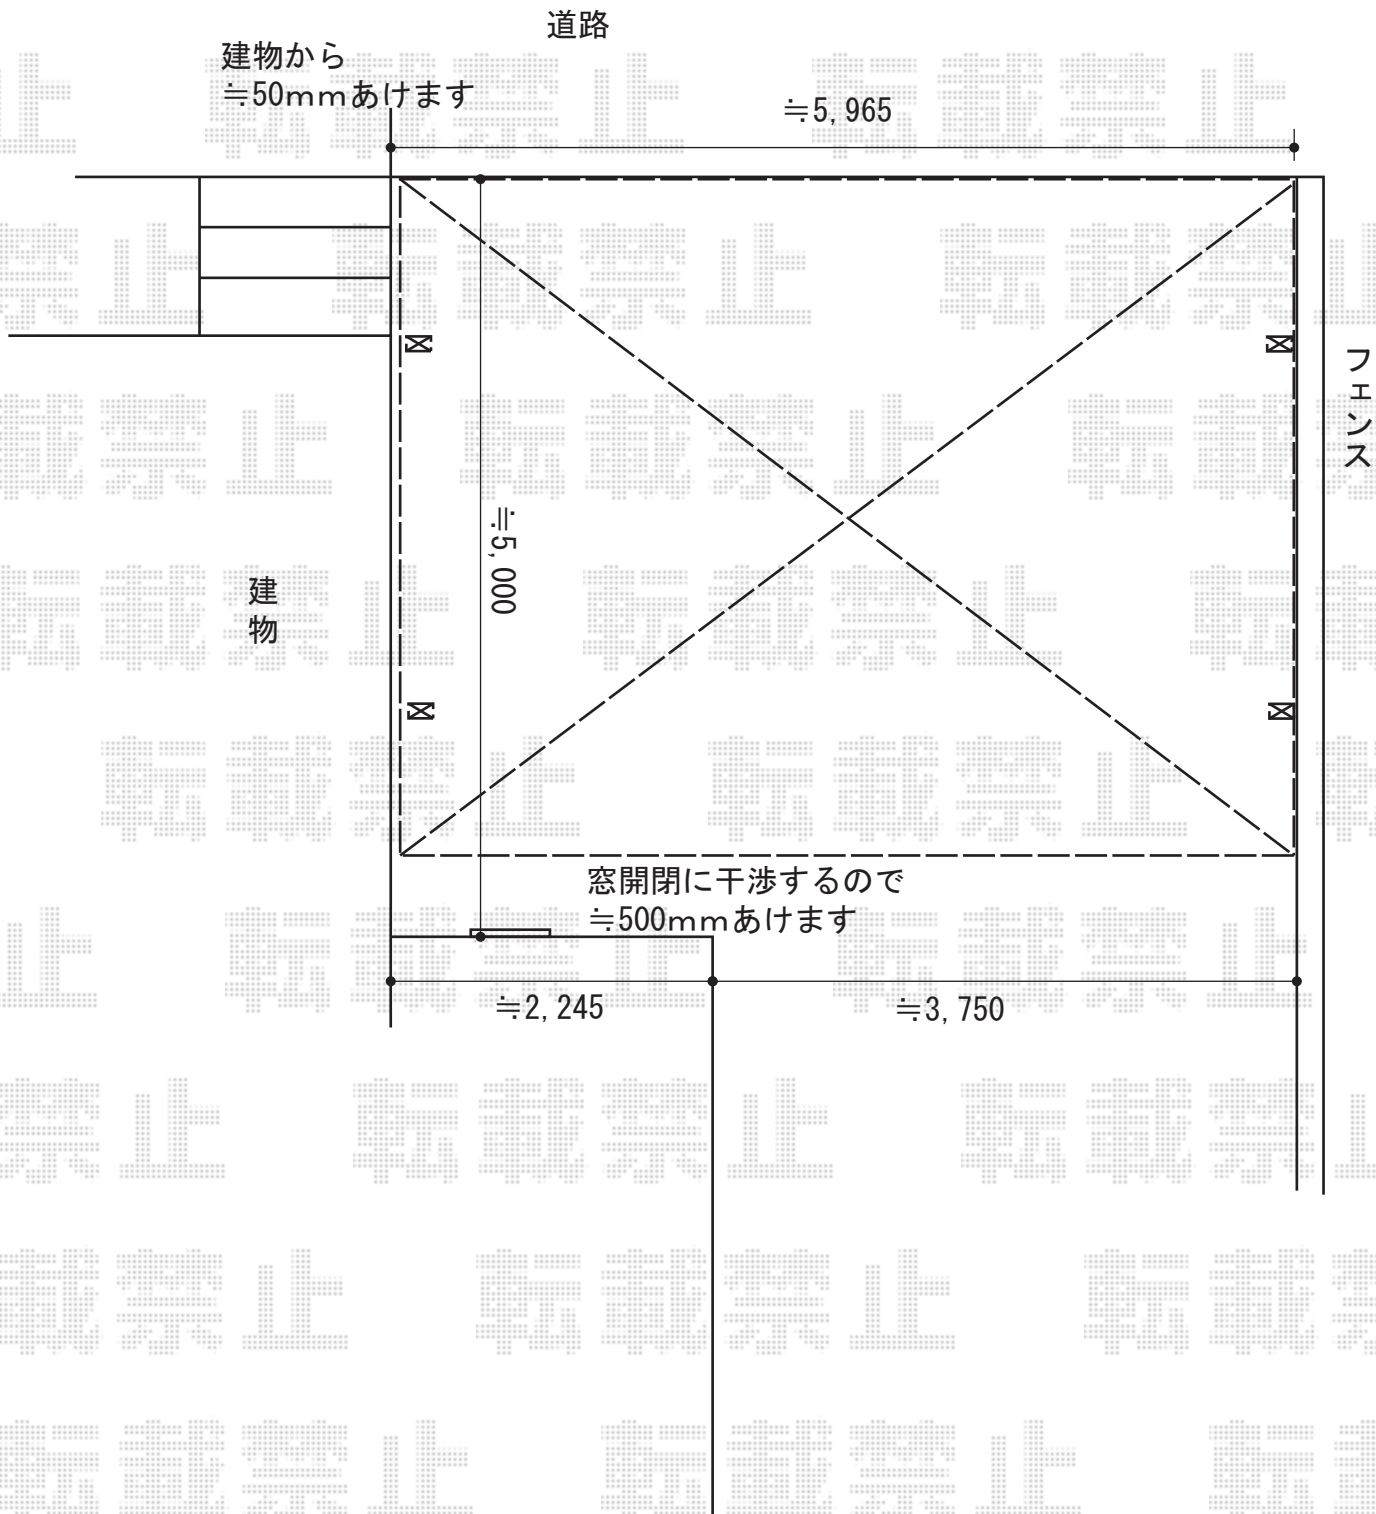

カーポート 施工概略図

YKK AP レイナツインポートグラン 積雪~20cm対応
 幅= 5,983mm
 奥行= 5,052mm
 色: プラチナステン
 屋根材: 熱線遮断ポリカーボネート(クリアマット)
 柱仕様: ハイルフ柱仕様(有効高 約2,350mm)

2015-12-311187

担当者

赤松