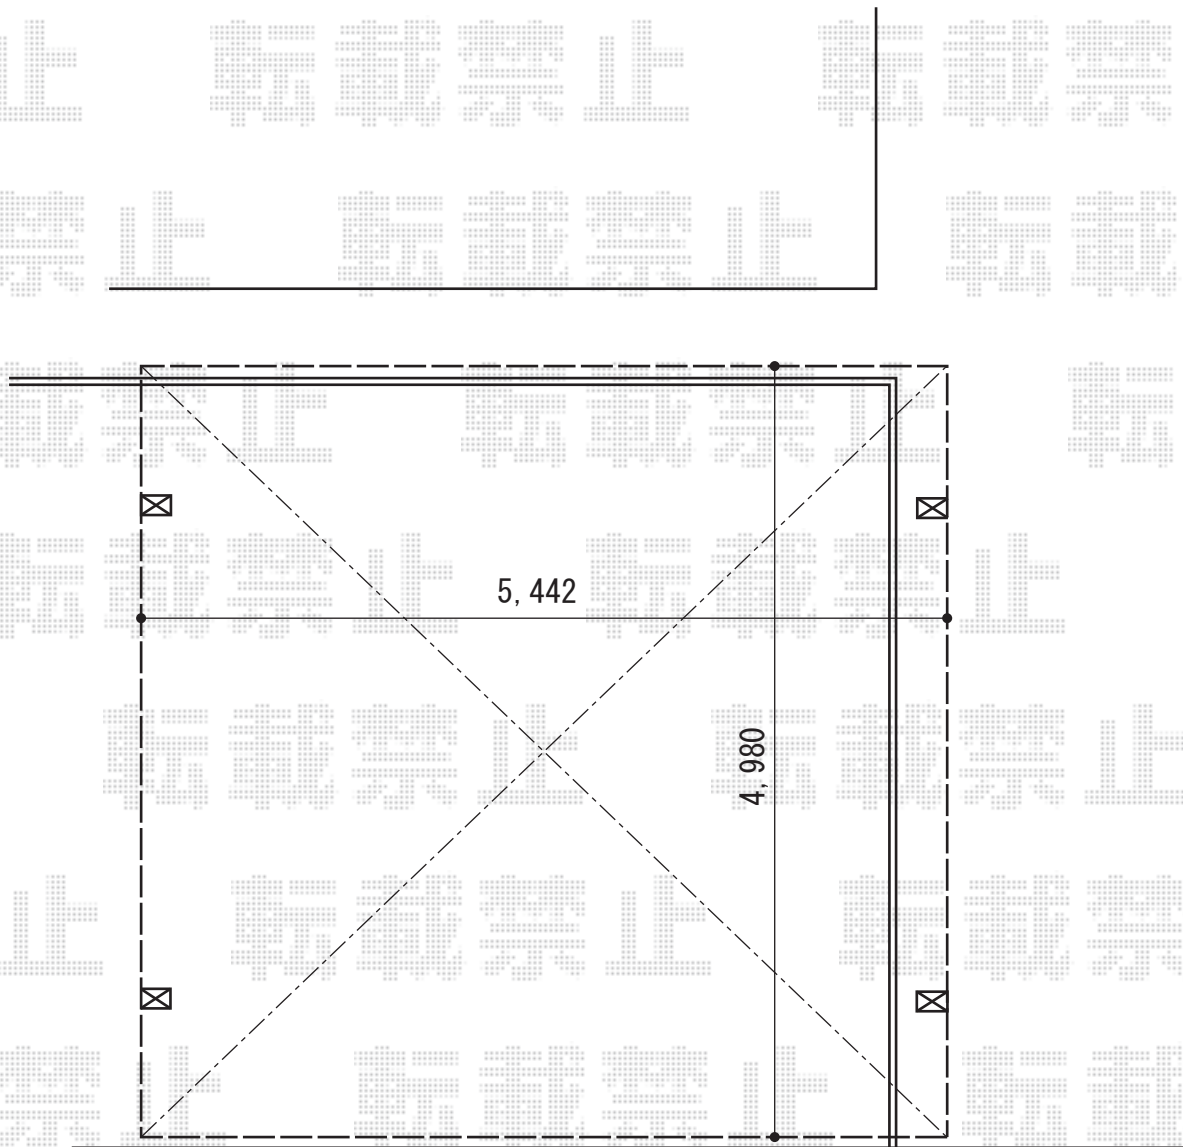

カーポート 施工概略図

LIXIL ネスカR (ラウンドスタイル) ワイド 積雪~20cm対応

幅= 5,442mm

奥行= 4,980mm

色 : ナチュラルシルバー

屋根材 : 熱線吸収ポリカーボネート (クリアマットS・すりガラス調)

柱仕様 : ロング柱25仕様 (有効高 約2,500mm)

2015-12-311189