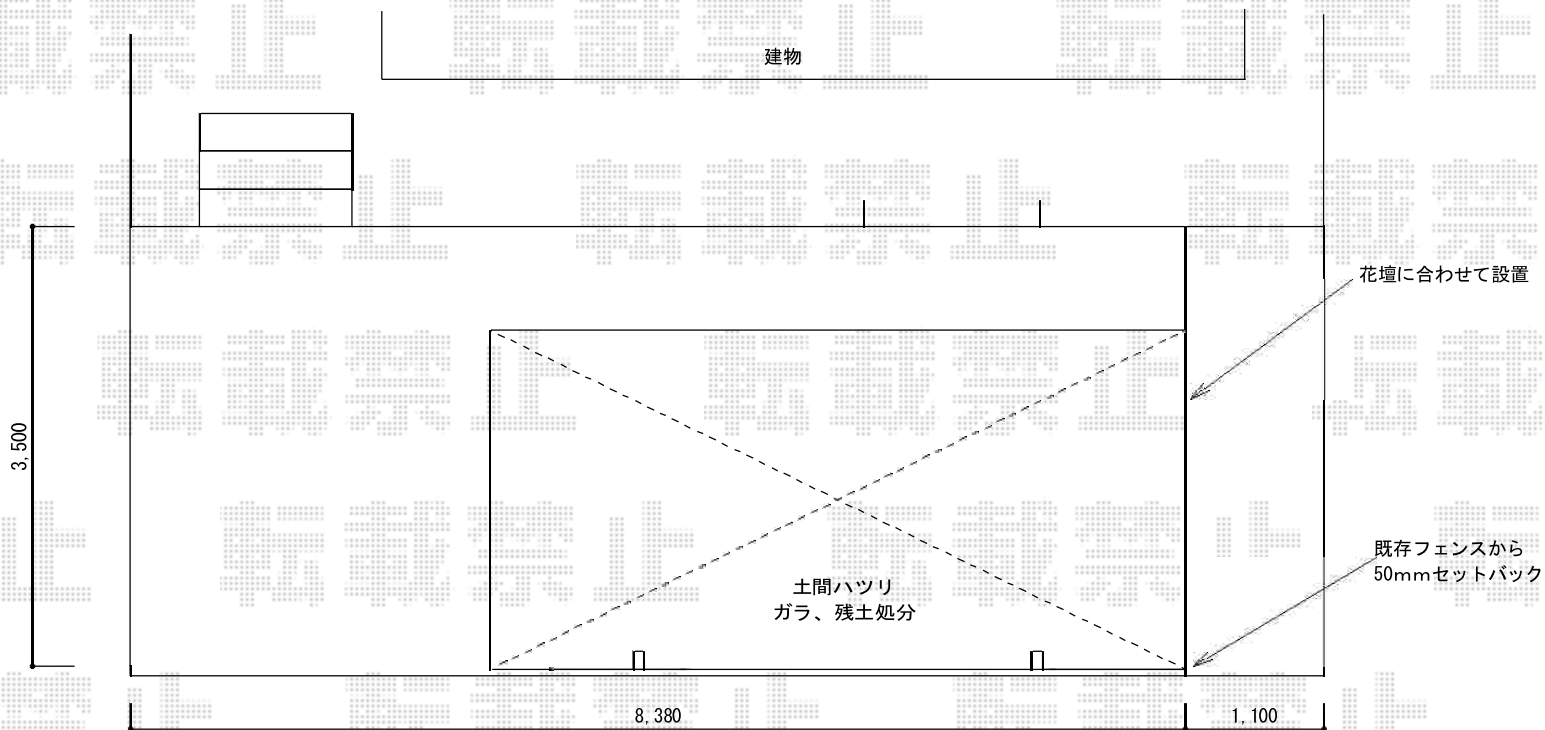

カーポート工事 施工概略図

YKK AP レイナポートグラン 積雪~20cm対応
 幅= 2,700mm
 奥行= 5,768mm
 色: プラチナステン
 屋根材: ポリカーボネート (トーマイマット)
 柱仕様: ハイルフ柱仕様 (有効高 約2,350mm)

YKK AP レイナポートグラン 水平式物干し
 (カーポート柱用) 標準 2本入り×1セット
 色: プラチナステン