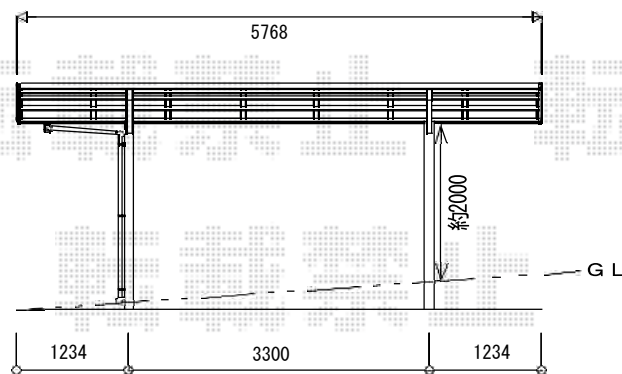

カーポート工事 施工概略図

YKK AP レイナポートグラン 積雪~20cm対応
 幅= 2,700mm
 奥行= 5,768mm
 色: プラチナステン
 屋根材: ポリカーボネート (トーマイマット)
 柱仕様: ハイルフ柱仕様 (有効高 約2,350mm)

YKK AP レイナポートグラン 水平式物干し
 (カーポート柱用) 標準 2本入り×1セット
 色: プラチナステン