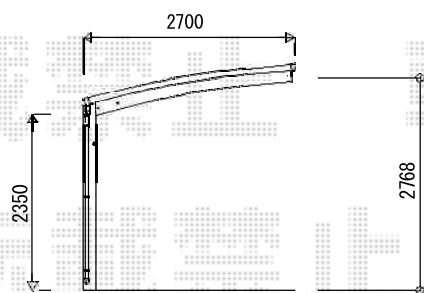

カーポート工事 施工概略図

YKK AP レイナポートグラン 積雪~20cm対応
 幅= 2,700mm
 奥行= 5,768mm
 色: プラチナステン
 屋根材: ポリカーボネート (トーマイマット)
 柱仕様: ハイルフ柱仕様 (有効高 約2,350mm)

YKK AP レイナポートグラン 水平式物干し
 (カーポート柱用) 標準 2本入り×1セット
 色: プラチナステン