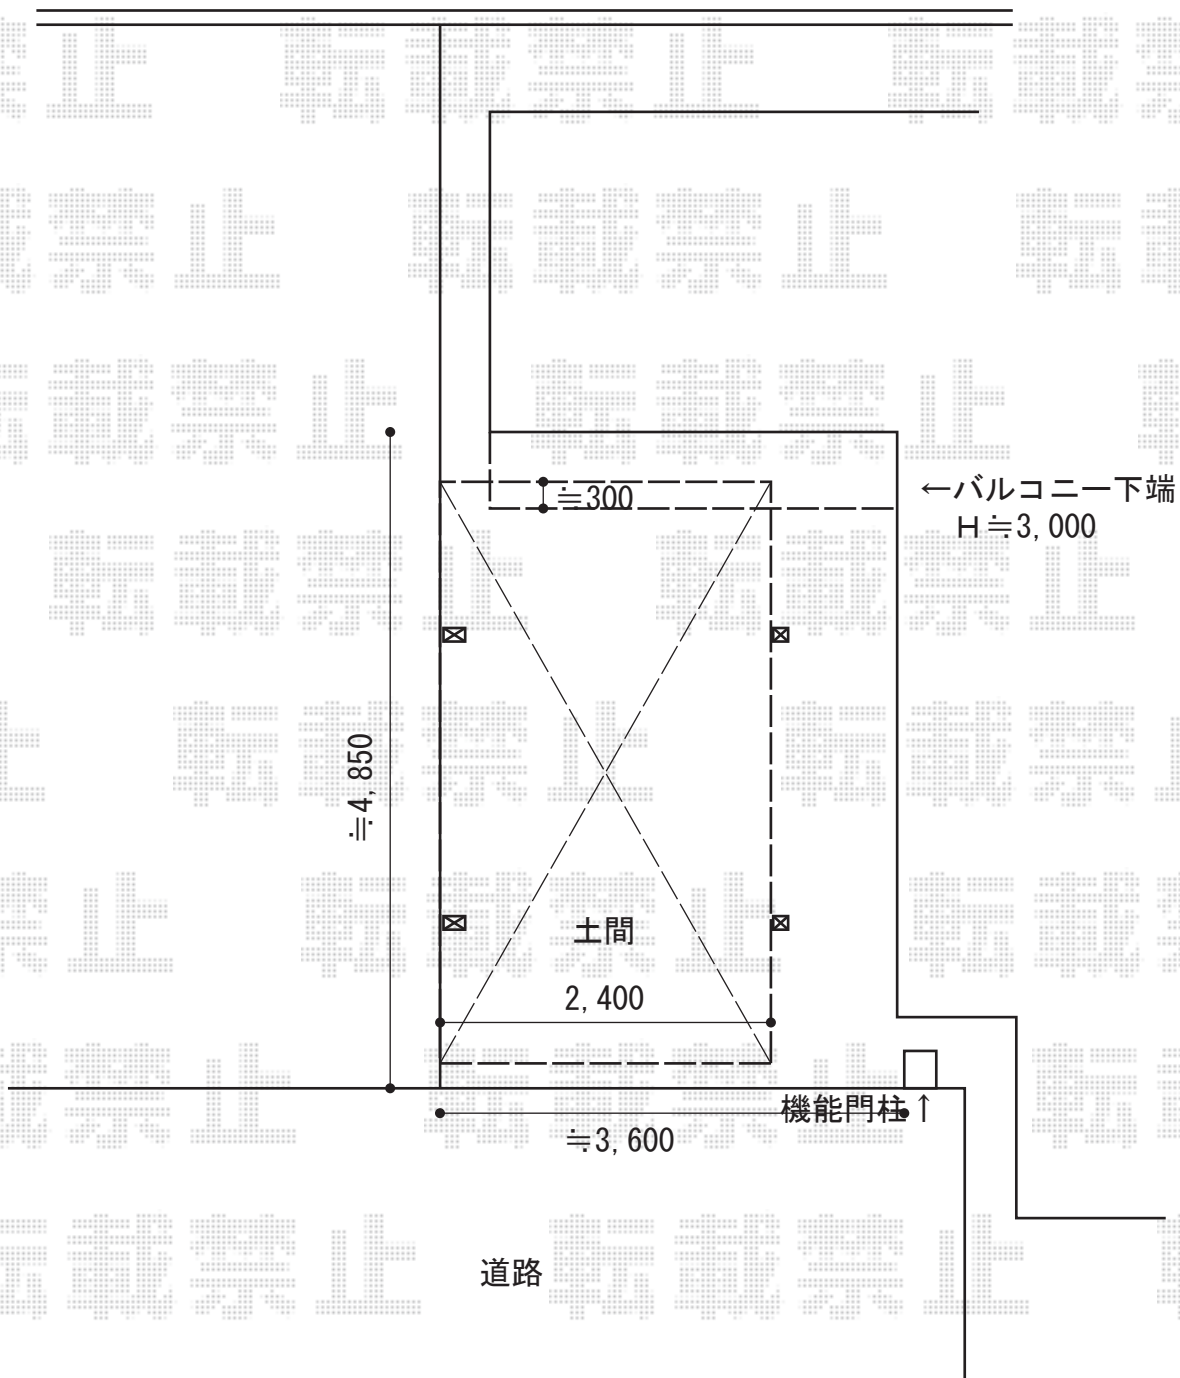

カーポート 施工概略図

LIXIL ネスカR (ラウンドスタイル) 積雪~20cm対応

幅= 2,400mm

奥行= 4,980mm

色: ナチュラルシルバー

屋根材: 熱線吸収ポリカーボネート (クリアマットS・すりガラス調)

柱仕様: 標準柱仕様 (有効高 約2,200mm)

LIXIL ネスカR 着脱式サポート 標準柱 (H22) 用 2本入り×1セット

色: ナチュラルシルバー

2015-12-311248

担当者

酒井