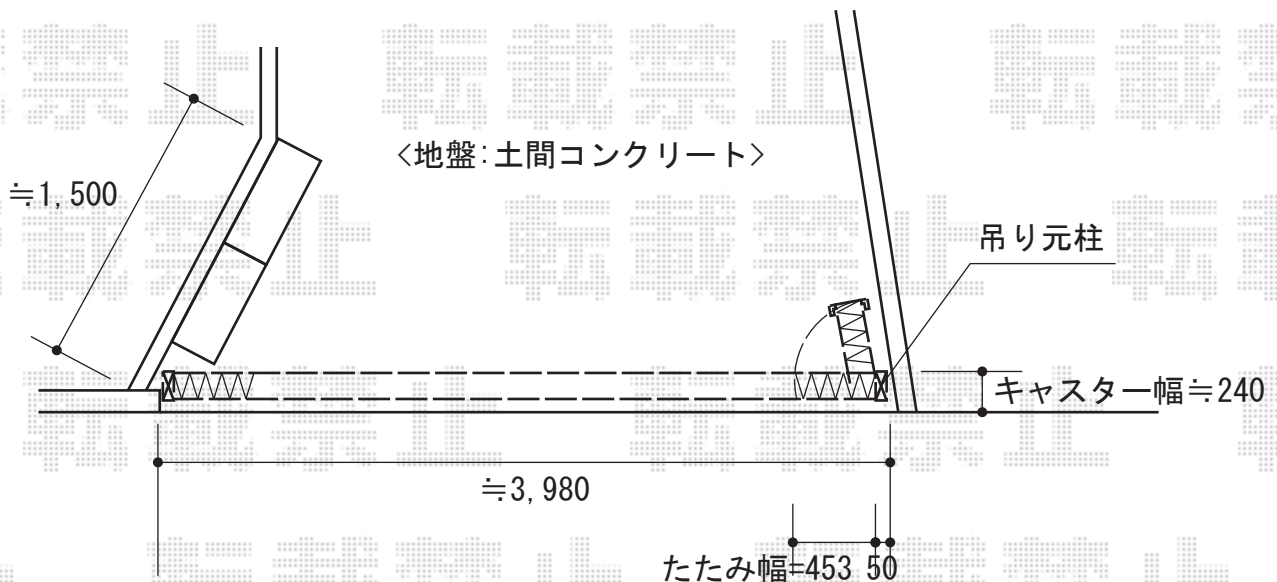

カーゲート 施工概略図

Value Select トリップゲート RB型 ノンレール 片開き 41S

開口幅= 4,035mm

全幅= 4,135mm

たたみ幅= 453mm

高さ= 1,200mm

色： ダークブロンズ

キャスター数： 3箇所

落棒数： 2本

2015-12-311258

担当者

新西