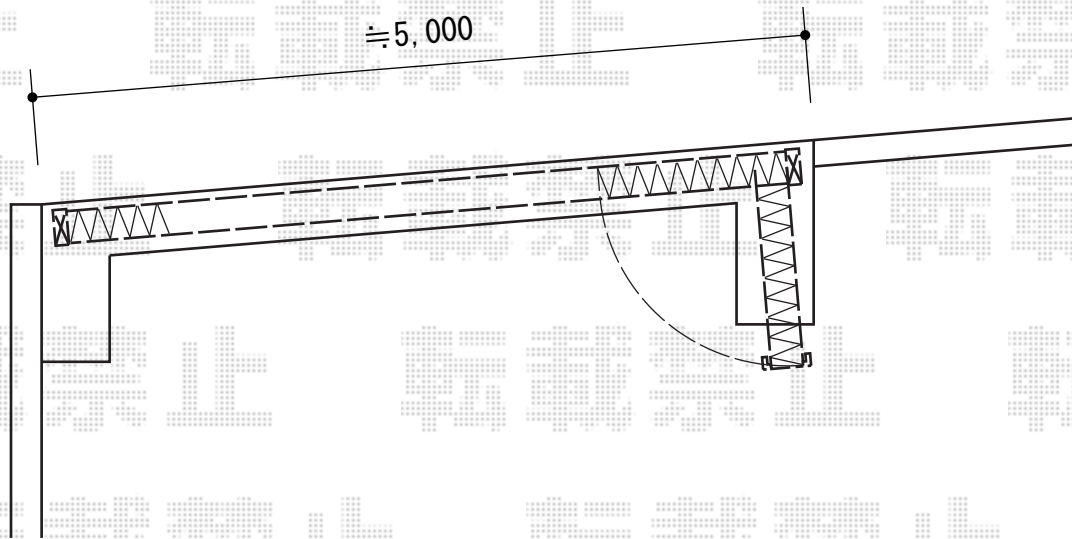

カーゲート・門扉 施工概略図

Value Select トリップゲート RC型 ノンレール 片開き
開口幅= 4,861mm
全幅= 4,961mm
たたみ幅= 665mm
高さ= 1,200mm
色： ダークブロンズ
キャスター数： 3箇所
落棒数： 2本

LIXIL (TOEX) ライシス門扉 3型 太横棧 両開き 柱使用
扉1枚 (W×H) = (900・900mm×1,200mm)
色： オータムブラウン
錠： シリンダーRD錠 (色： オータムブラウン)
開き： 内開き

<カーゲート>