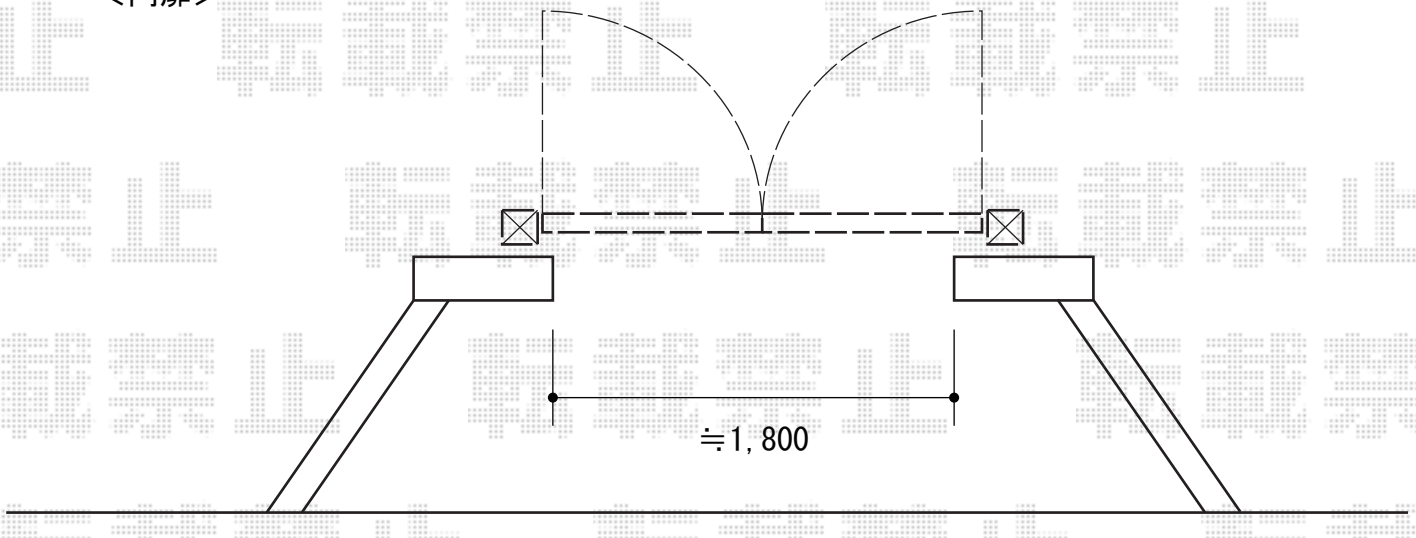

カーゲート・門扉 施工概略図

Value Select トリップゲート RC型 ノンレール 片開き
 開口幅= 4,861mm
 全幅= 4,961mm
 たたみ幅= 665mm
 高さ= 1,200mm
 色： ダークブロンズ
 キャスター数： 3箇所
 落棒数： 2本

LIXIL (TOEX) ライシス門扉 3型 太横棧 両開き 柱使用
 扉1枚 (W×H) = (900・900mm×1,200mm)
 色： オータムブラウン
 錠： シリンダーRD錠 (色： オータムブラウン)
 開き： 内開き

<カーゲート>

<門扉>

2015-12-311273

担当者

伊野