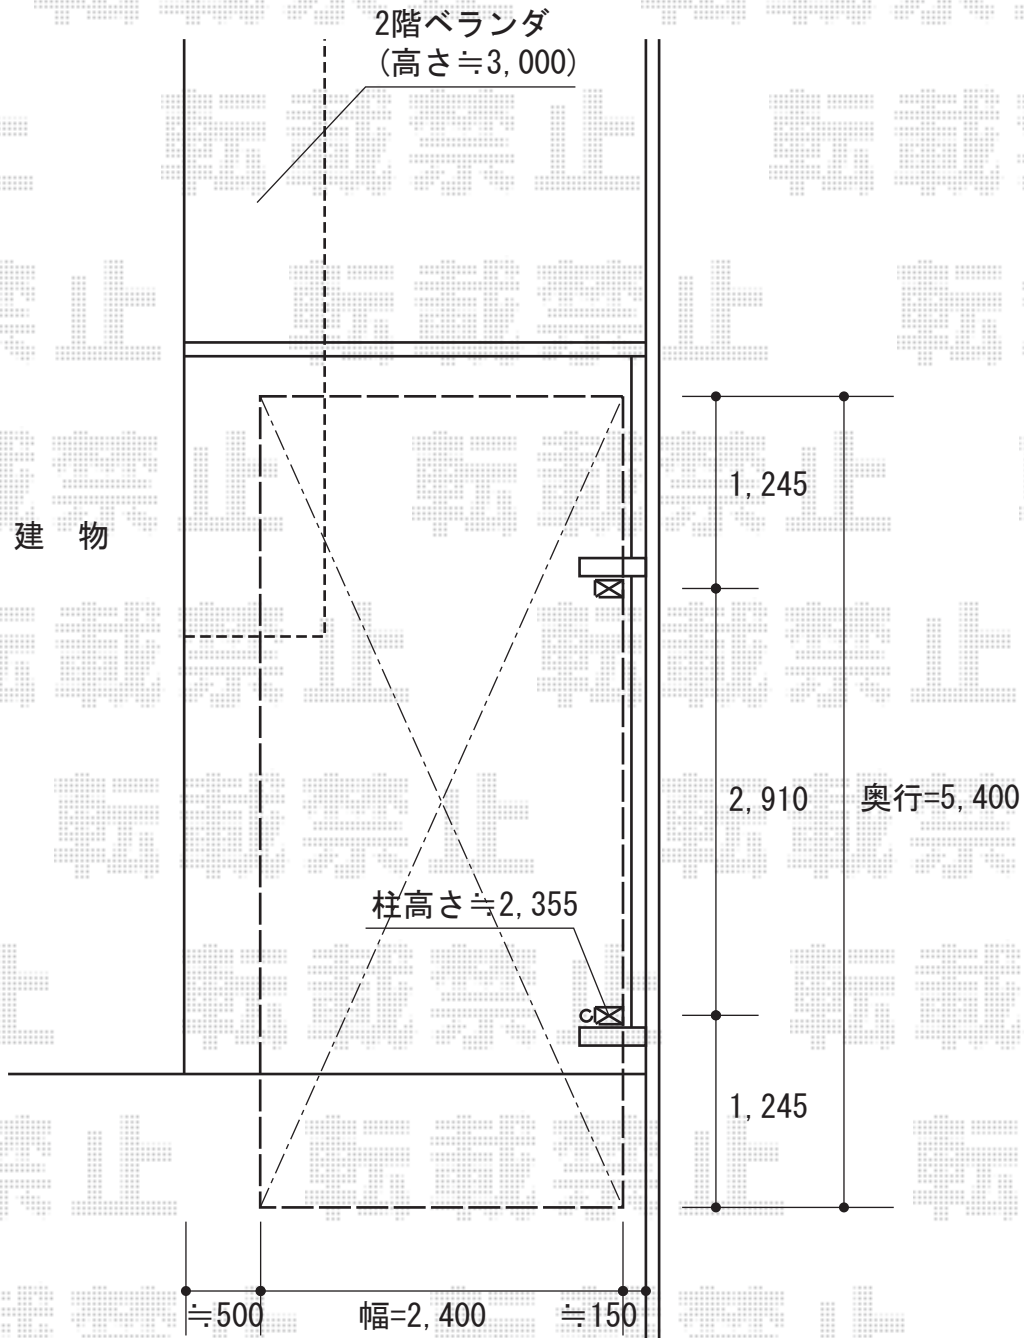

カーポート工事 施工概略図

YKK AP レイナポートグラン 積雪～20cm対応

幅= 2,400mm

奥行= 5,400mm

色： プラチナステン

屋根材： 熱線遮断ポリカーボネート(クリアマット)

柱仕様： ハイルフ柱仕様 (有効高 約2,350mm)

YKK AP レイナポートグラン 水平式物干し カーポート柱用 標準 2本入り×1セット

色： プラチナステン

2015-12-311328

担当者

松本