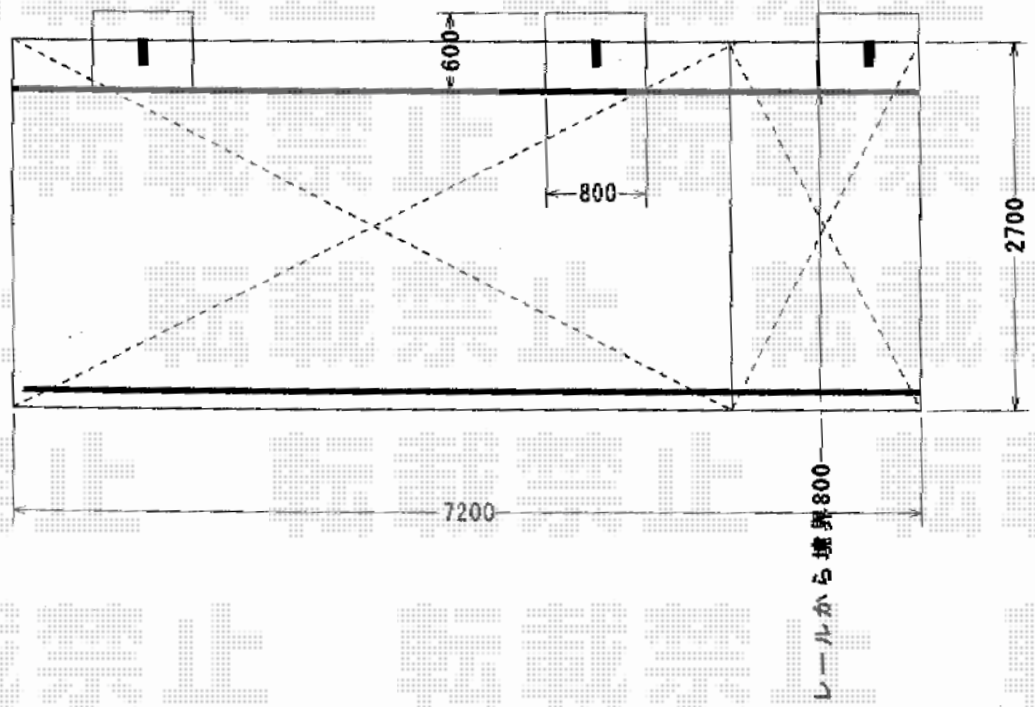

カーポート 施工概略図

YKK AP レイナポートグラン 延長 積雪~20cm対応
 幅= 2,700mm
 奥行= 7,200mm
 色： カームブラック
 屋根材： 熱線遮断ポリカーボネート（アースブルーマット調）
 柱仕様： ハイルーフ柱仕様（有効高 約2,350mm）
 YKK AP レイナポートグラン 延長 着脱式サポート
 標準・ハイルーフ兼用 2本入り×1セット/1本入り1セット
 色： カームブラック

勾配10cm 勾配なし
 H23-27