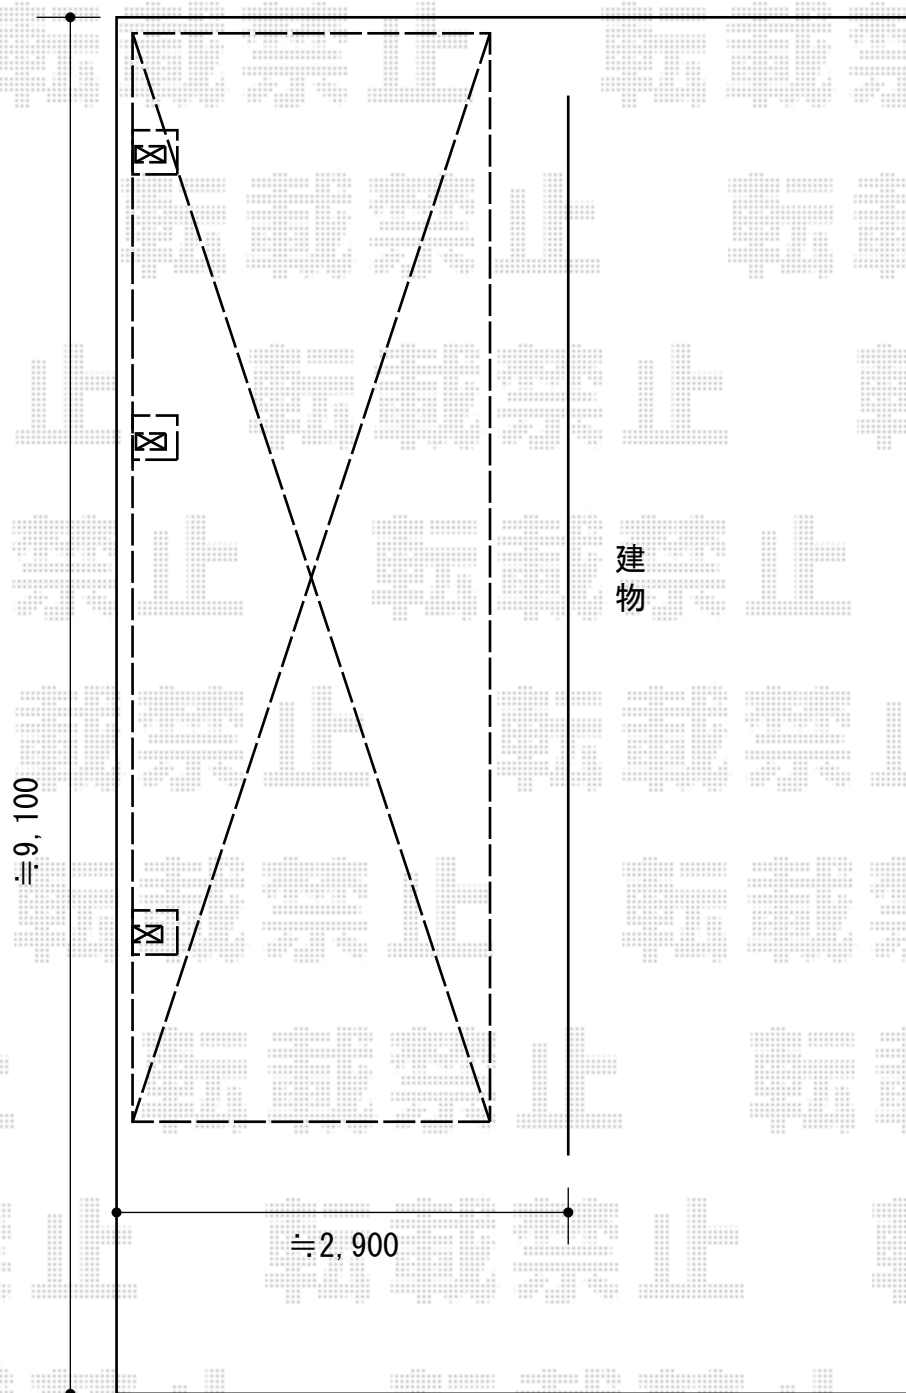

カーポート 施工概略図

YKK AP レイナポートグラン 延長 積雪~20cm対応
幅= 2,400mm
奥行= 7,200mm
色: プラチナステン
屋根材: 熱線遮断ポリカーボネート(クリアマット)
柱仕様: ハイルフ柱仕様(有効高 約2,350mm)

2015-12-311357

担当者

酒井