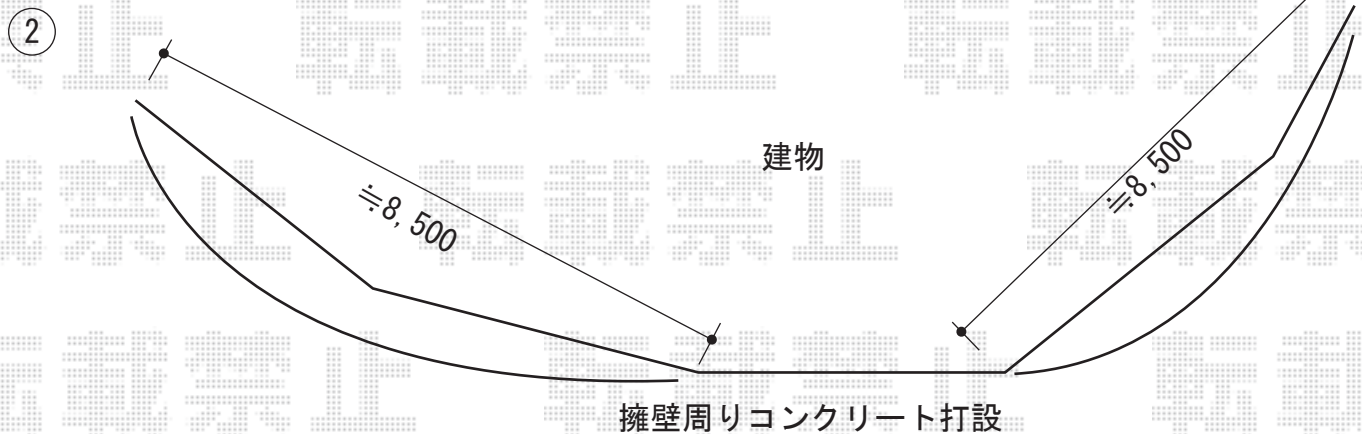

カーポート 施工概略図

YKK AP レイナトリプルポートグラン 積雪~20cm対応  
 幅= 8,000mm  
 奥行= 5,052mm  
 色: プラチナステン  
 屋根材: 熱線遮断ポリカーボネート(クリアマット)  
 柱仕様: 標準柱仕様(有効高 約2,000mm)

2015-12-311373

担当者

赤松