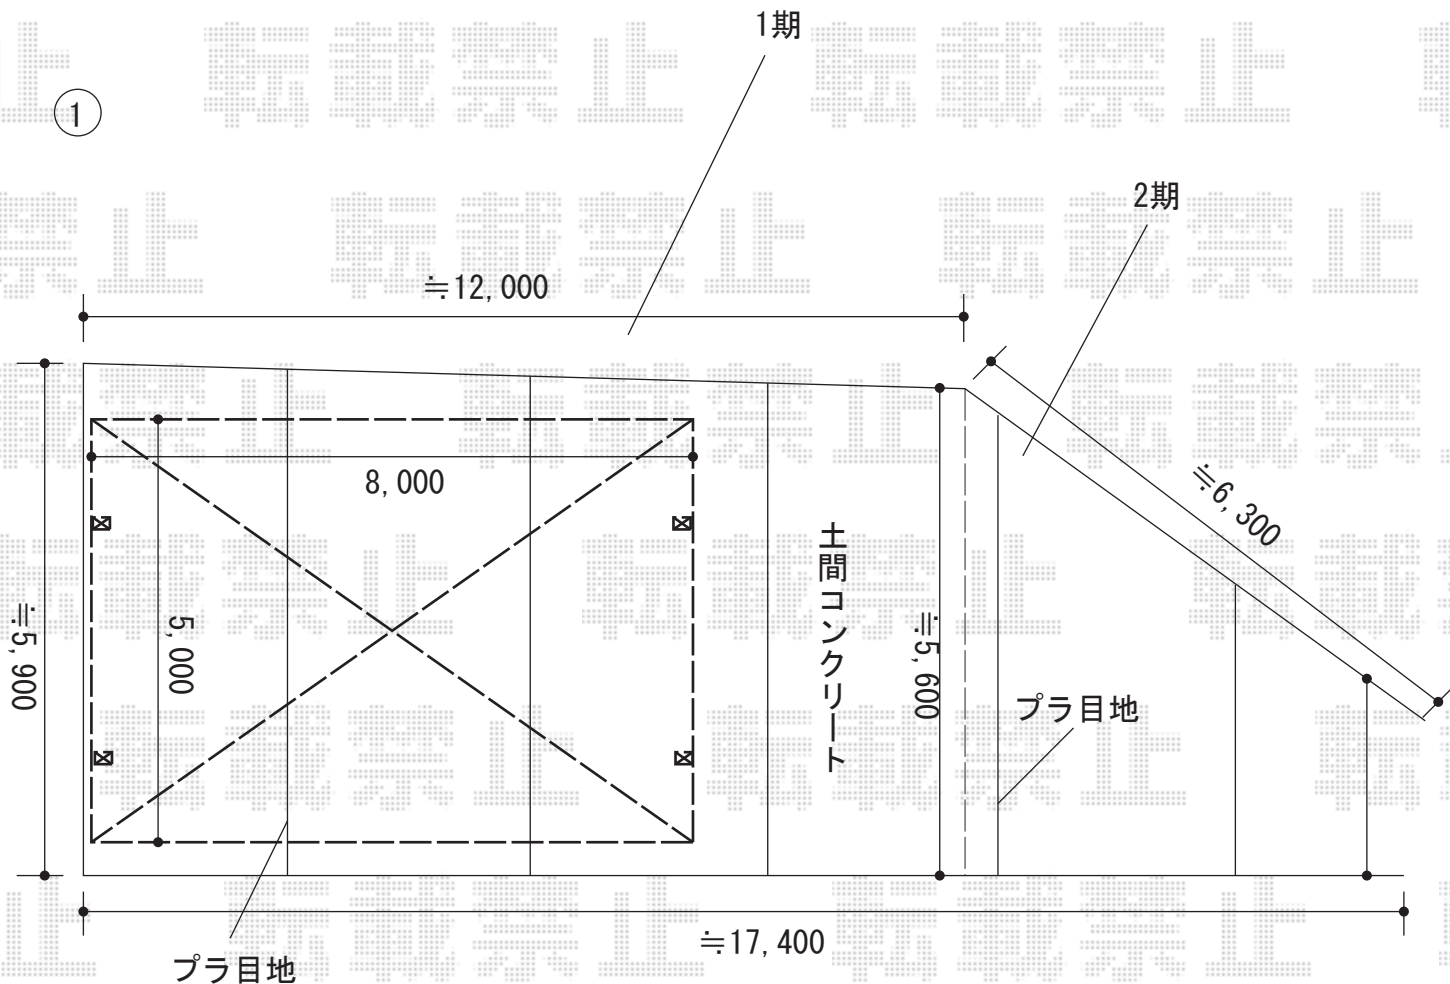

カーポート 施工概略図

YKK AP レイナトリプルポートグラン 積雪~20cm対応  
 幅= 8,000mm  
 奥行= 5,052mm  
 色: プラチナステン  
 屋根材: 熱線遮断ポリカーボネート(クリアマット)  
 柱仕様: 標準柱仕様(有効高 約2,000mm)

2015-12-311373

担当者

赤松