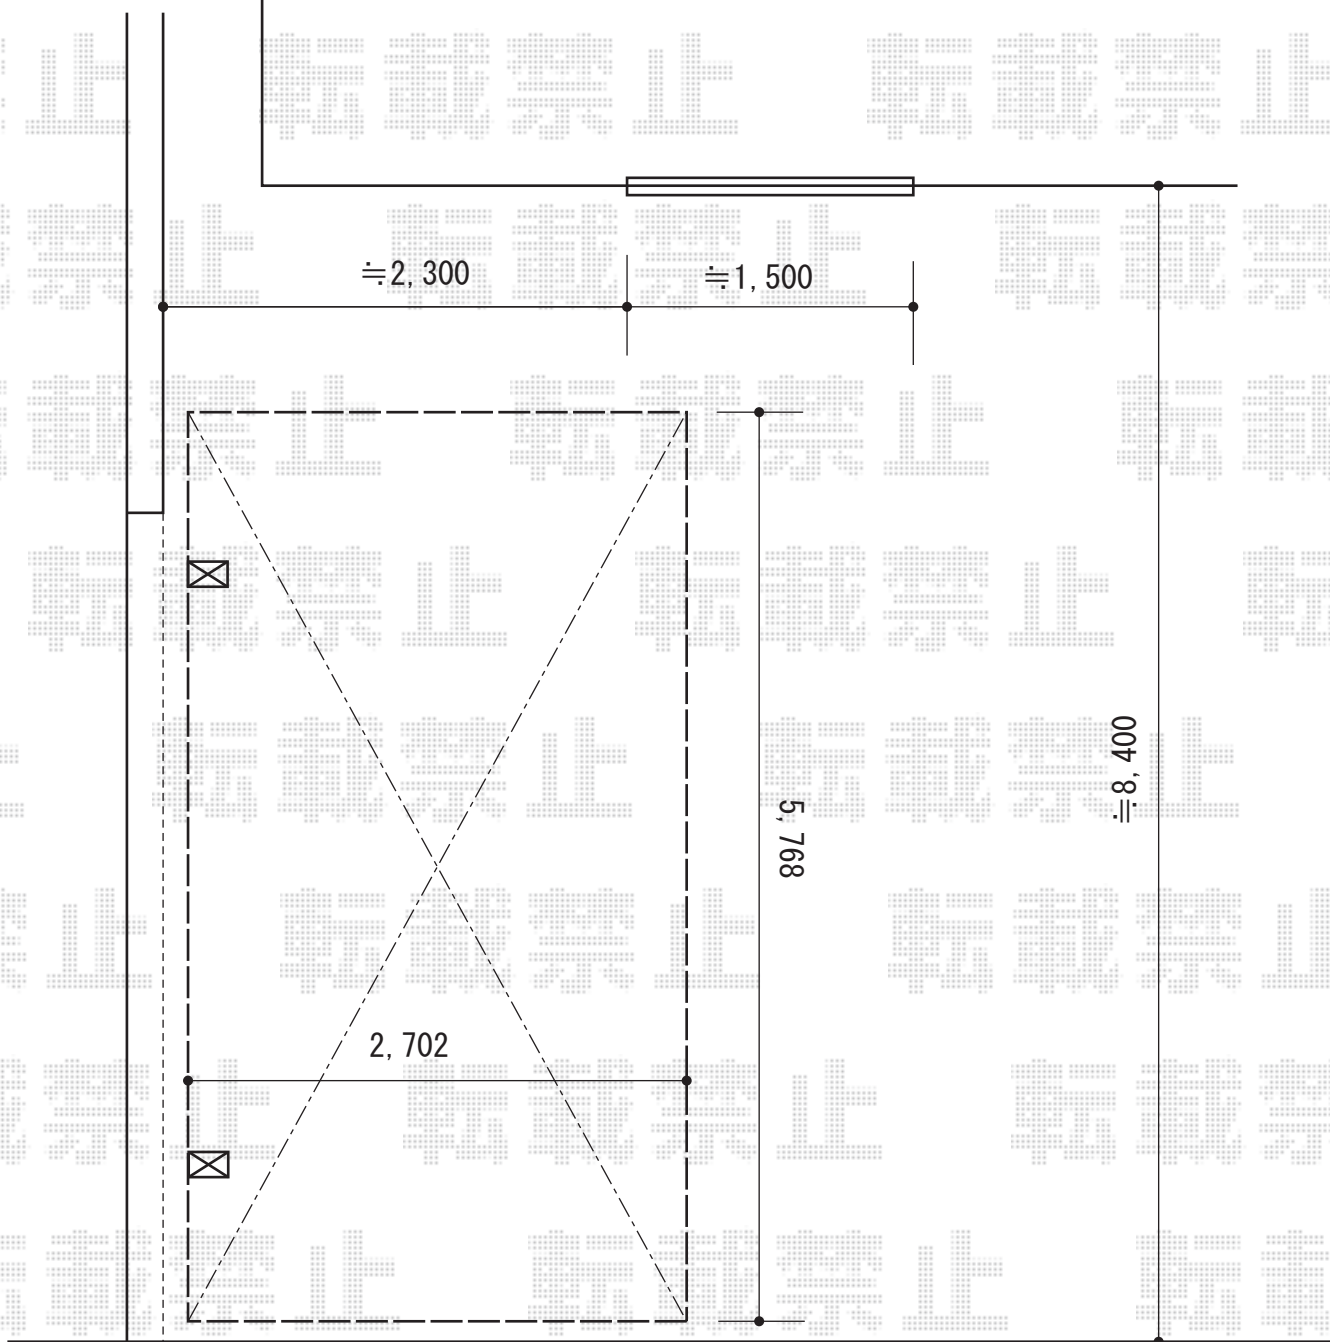

カーポート 施工概略図

YKK AP レイナキャップポートグラン 積雪~20cm対応
幅= 2,702mm
奥行= 5,768mm
色： プラチナステン
屋根材： 熱線遮断ポリカーボネート(クリアマット)
柱仕様： ハイルーフ柱仕様 (有効高 約2,350mm)

YKK AP レイナキャップポートグラン 着脱式サポート 標準・ハイルーフ兼用 2本入り×1セット
色： プラチナステン

2015-12-311380

担当者

松本