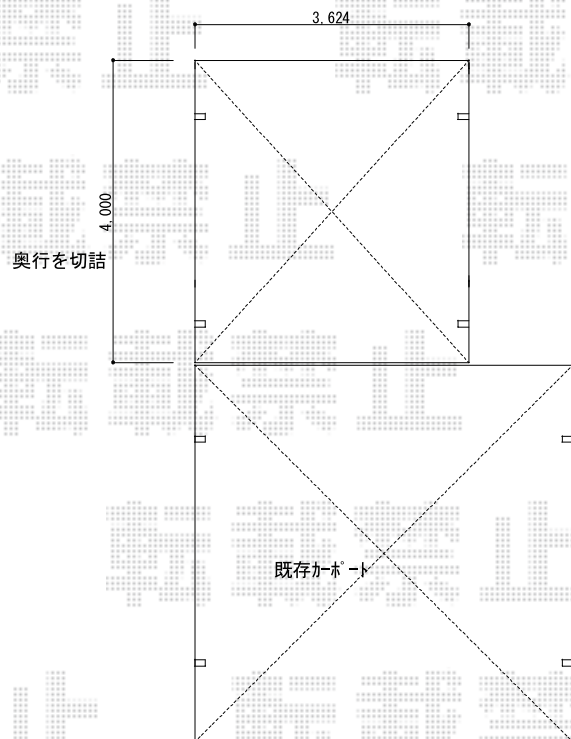

カーポート 施工概略図

LIXIL ネスカR (ラウンドスタイル) ワイド 積雪~20cm対応
 幅= 3,624mm
 奥行= 4,980mm
 色: オータムブラウン
 屋根材: ガリレポリカ (クリアマット・すりガラス調)
 柱仕様: ロング柱25仕様 (有効高 約2,500mm)

※納まりはイメージです