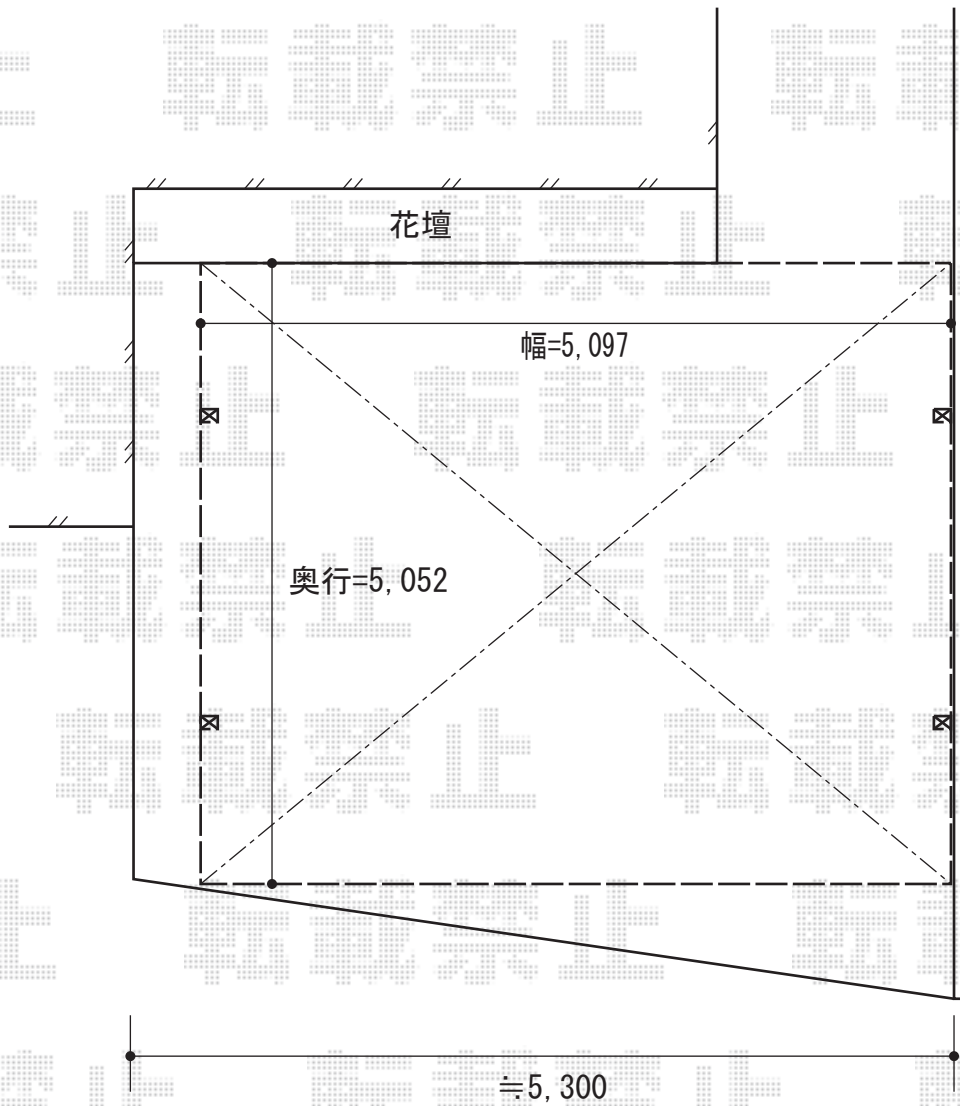

カーポート 施工概略図

YKK AP レイナツインポートグラン 積雪～20cm対応  
幅= 5,097mm  
奥行= 5,052mm  
色： プラチナステン  
屋根材： 熱線遮断ポリカーボネート(クリアマット)  
柱仕様： ハイルーフ柱仕様 (有効高 約2,350mm)

2015-12-311473

担当者

酒井