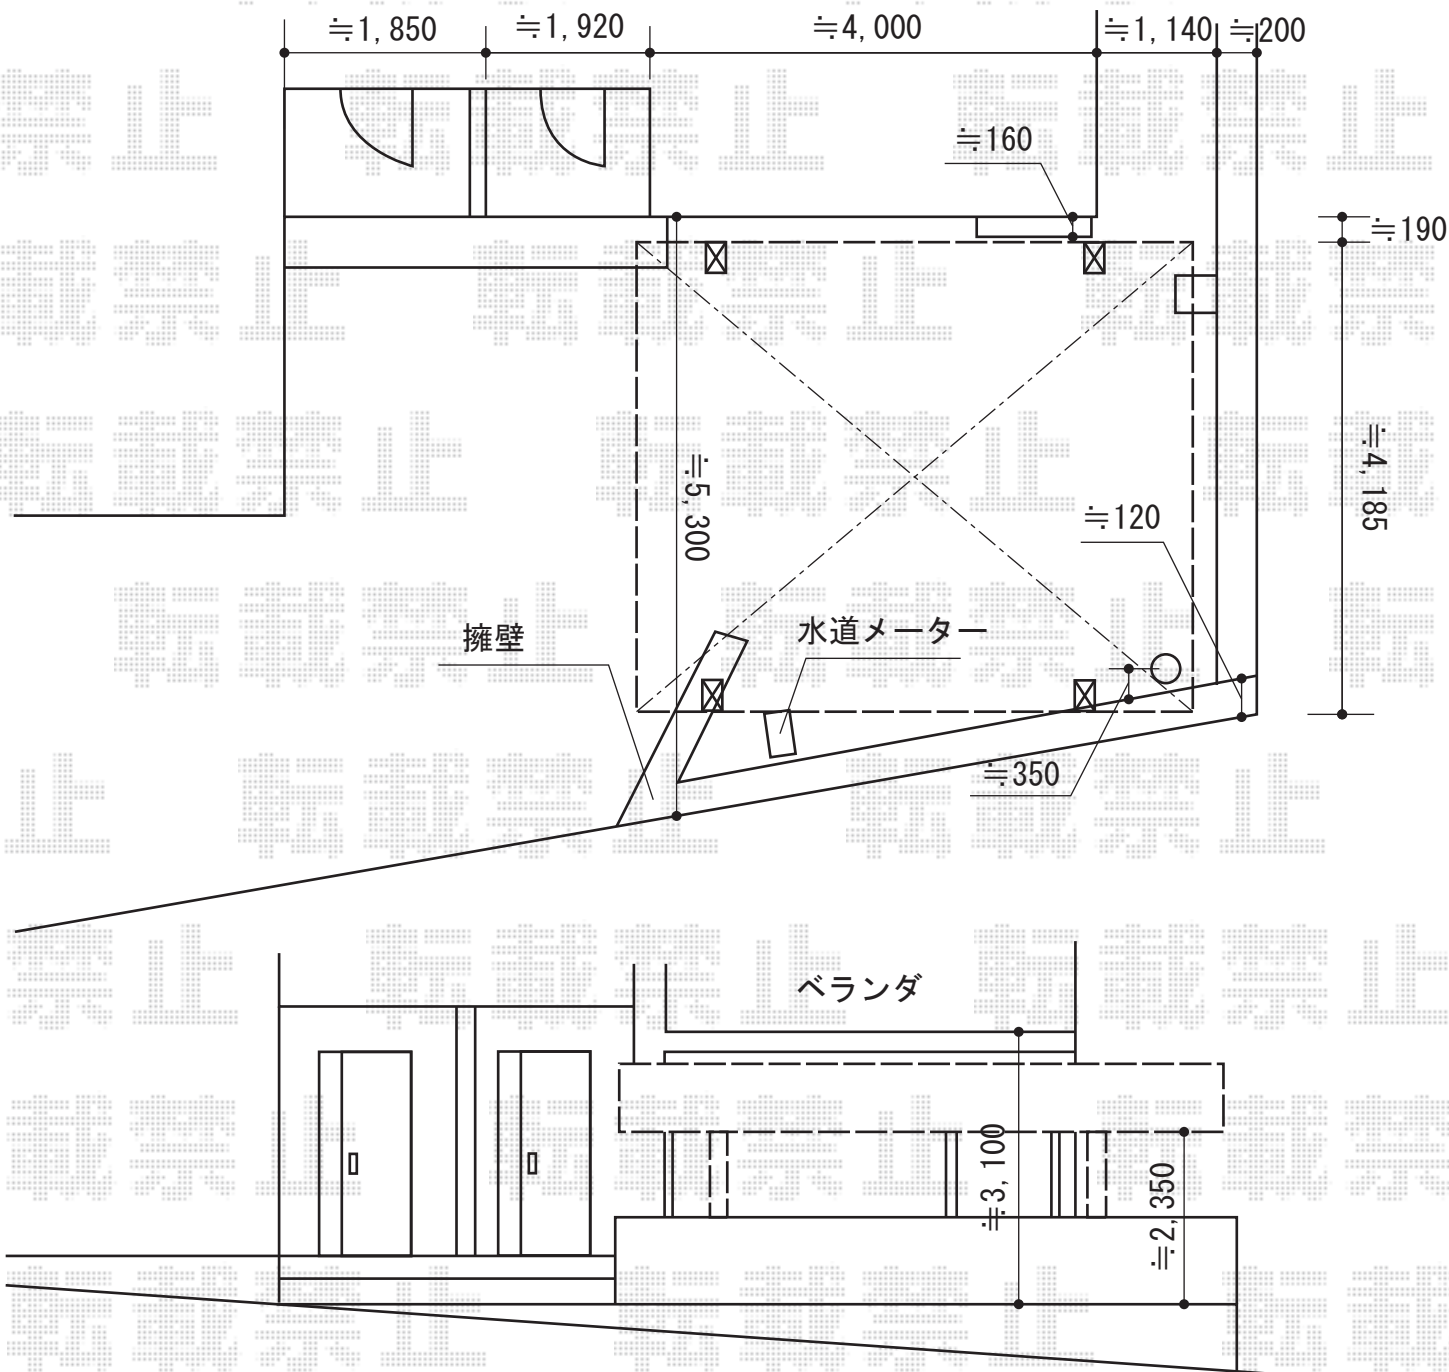

カーポート 施工概略図

YKK AP レイナツインポートグラン 積雪~20cm対応
 幅= 4,185mm
 奥行= 5,052mm
 色： カームブラック
 屋根材： 熱線遮断ポリカーボネート（クリアマット）
 柱仕様： ハイルフ柱仕様（有効高 約2,350mm）

2015-12-311524

担当者

松本