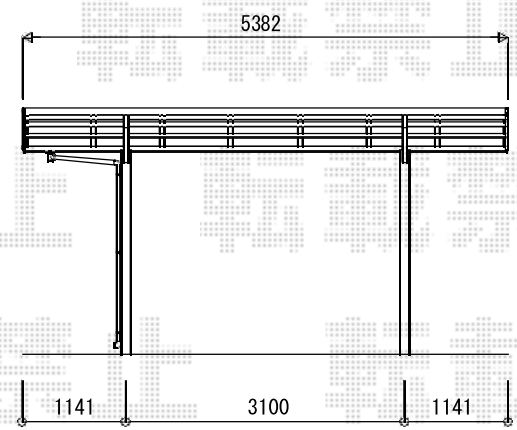

カーポート 施工概略図

LIXIL ネスカR (ラウンドスタイル)
 積雪~20cm対応
 幅= 2,701mm
 奥行= 5,382mm
 色: シャイングレー
 屋根材: 熱線吸収ポリカーボネート
 (クリアマットS・すりガラス調)
 柱仕様: 標準柱仕様 (有効高 約2,200mm)