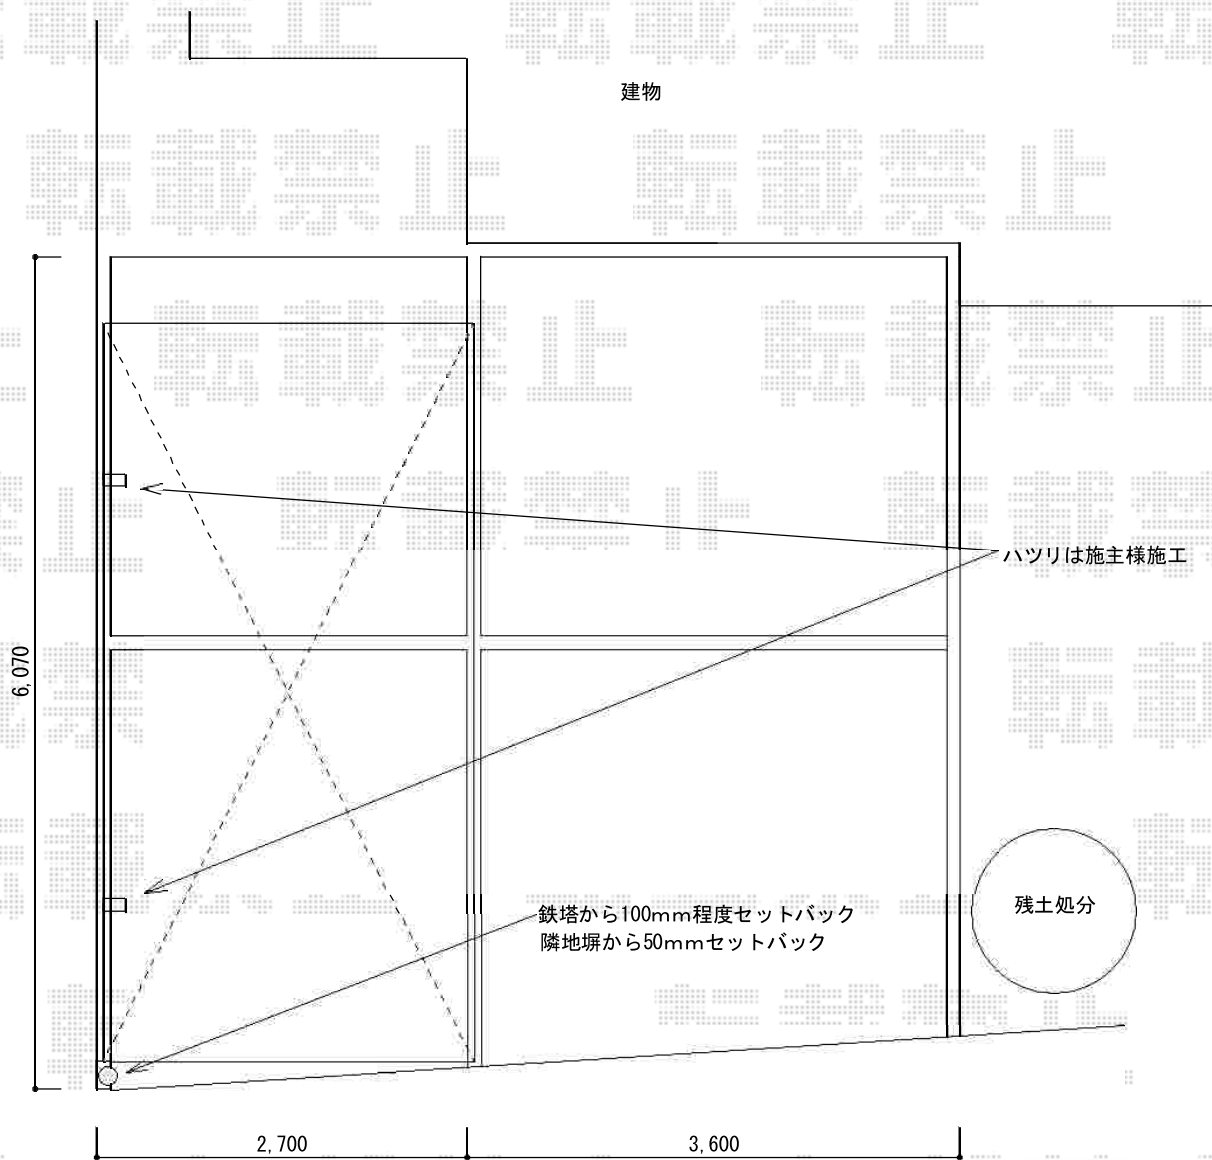

カーポート 施工概略図

LIXIL ネスカR (ラウンドスタイル)
 積雪~20cm対応
 幅= 2,701mm
 奥行= 5,382mm
 色: シャイングレー
 屋根材: 熱線吸収ポリカーボネート
 (クリアマットS・すりガラス調)
 柱仕様: 標準柱仕様 (有効高 約2,200mm)