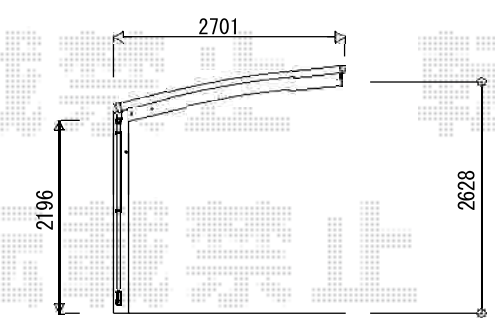

カーポート 施工概略図

LIXIL ネスカR (ラウンドスタイル)
 積雪~20cm対応
 幅= 2,701mm
 奥行= 5,382mm
 色: シャイングレー
 屋根材: 熱線吸収ポリカーボネート
 (クリアマットS・すりガラス調)
 柱仕様: 標準柱仕様 (有効高 約2,200mm)