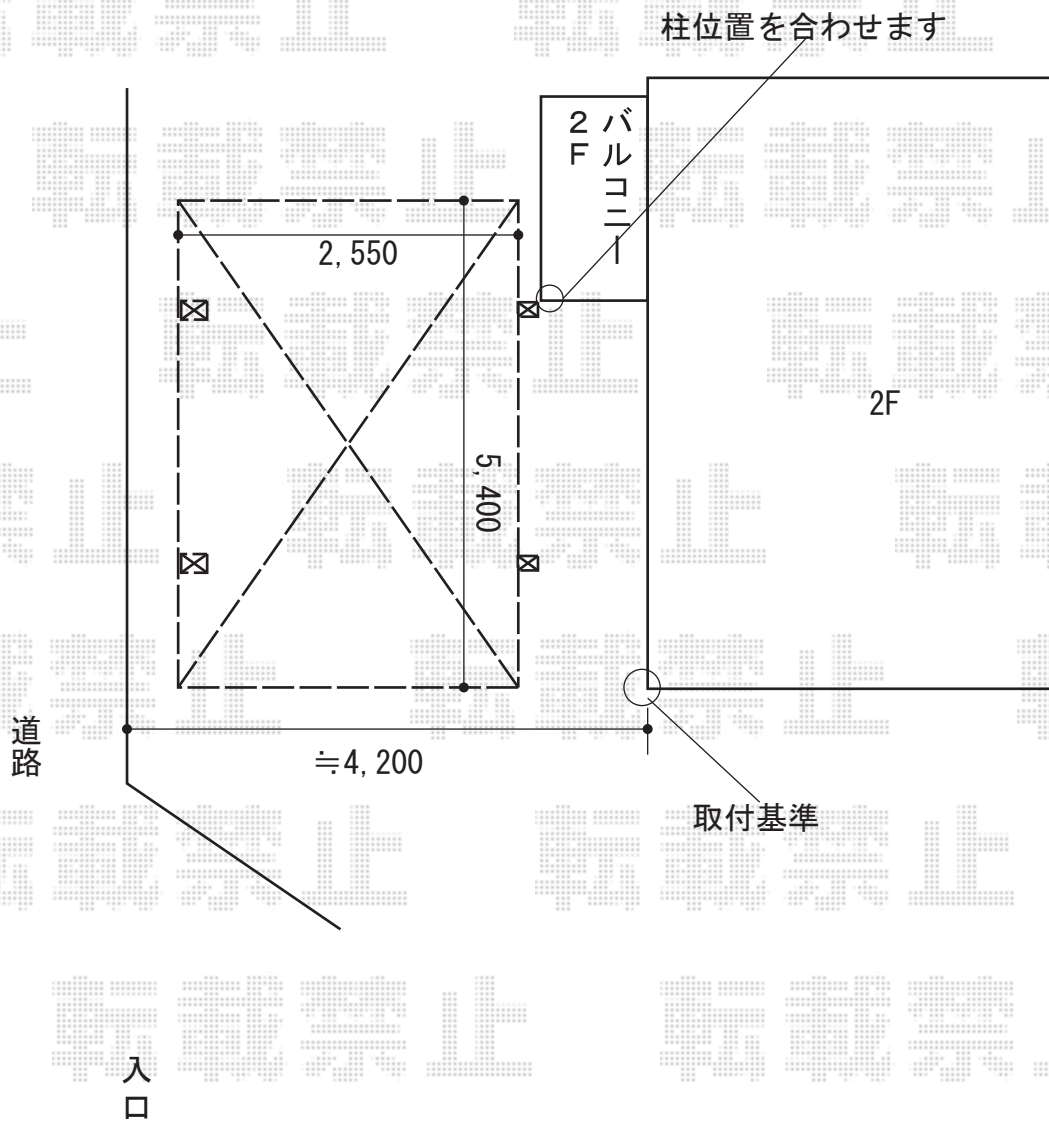

カーポート 施工概略図

YKK AP レイナポートグラン 積雪~20cm対応
幅= 2,550mm
奥行= 5,400mm
色： プラチナステン
屋根材： ポリカーボネート（アースブルー）
柱仕様： ハイルフ柱仕様（有効高 約2,350mm）
YKK AP レイナポートグラン 着脱式サポート
標準・ハイルフ兼用 2本入り×1セット
色： プラチナステン

2015-12-311537

担当者

松本