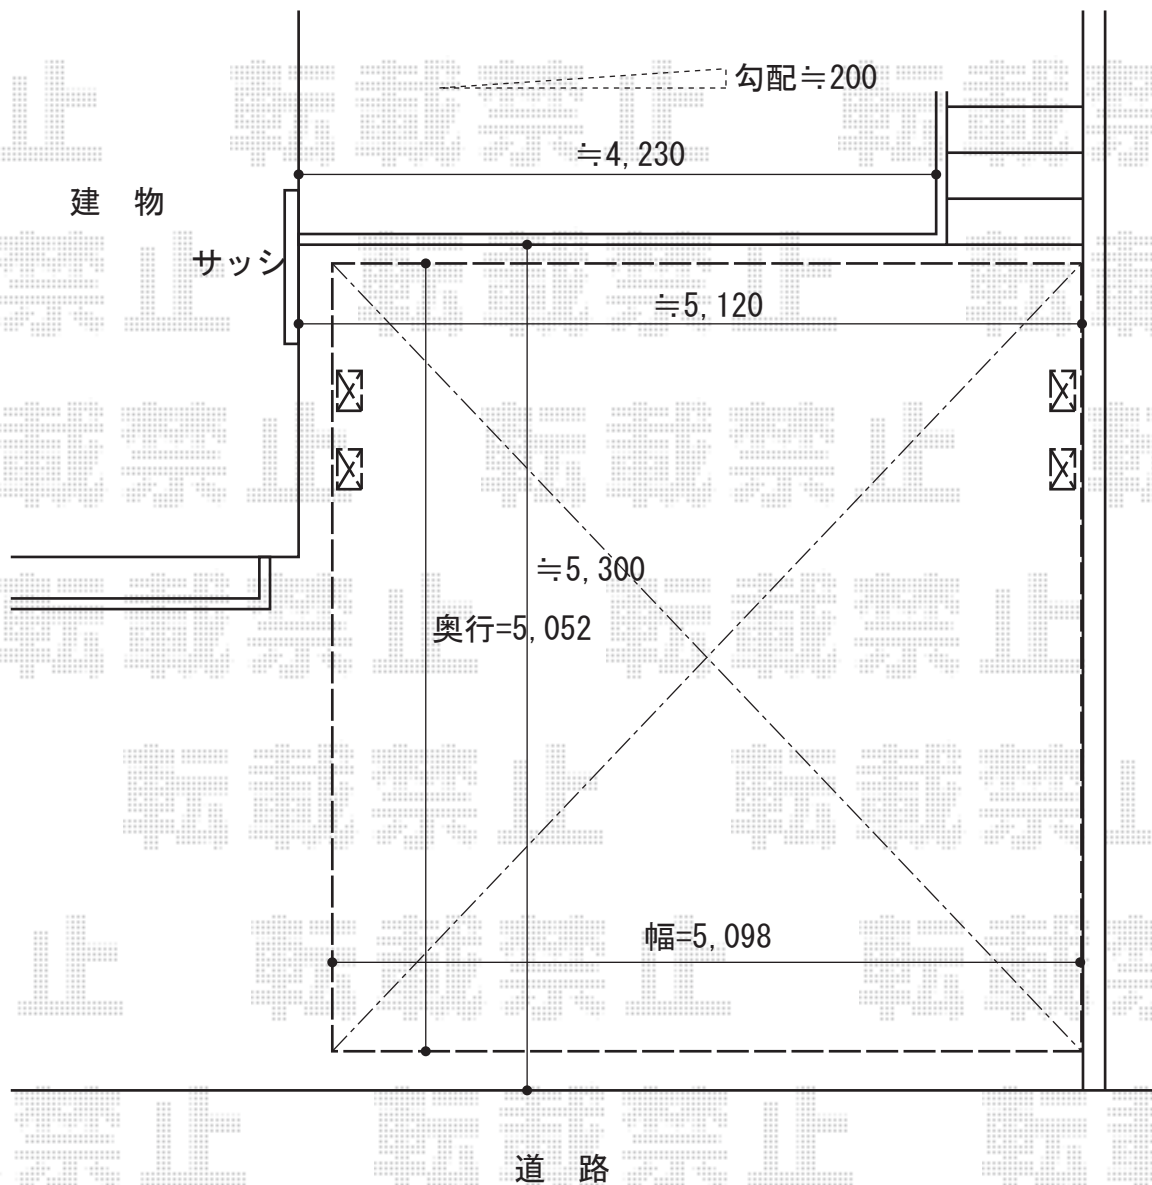

カーポート 施工概略図

YKK AP エフルージュツインEX 後方支持タイプ 積雪~20cm対応  
幅= 5,098mm  
奥行= 5,052mm  
色： プラチナステン  
屋根材： 熱線遮断ポリカーボネート(クリアマット)  
柱仕様： ハイーフ柱仕様 (有効高 約2,300mm)

2015-12-311538

担当者

赤松