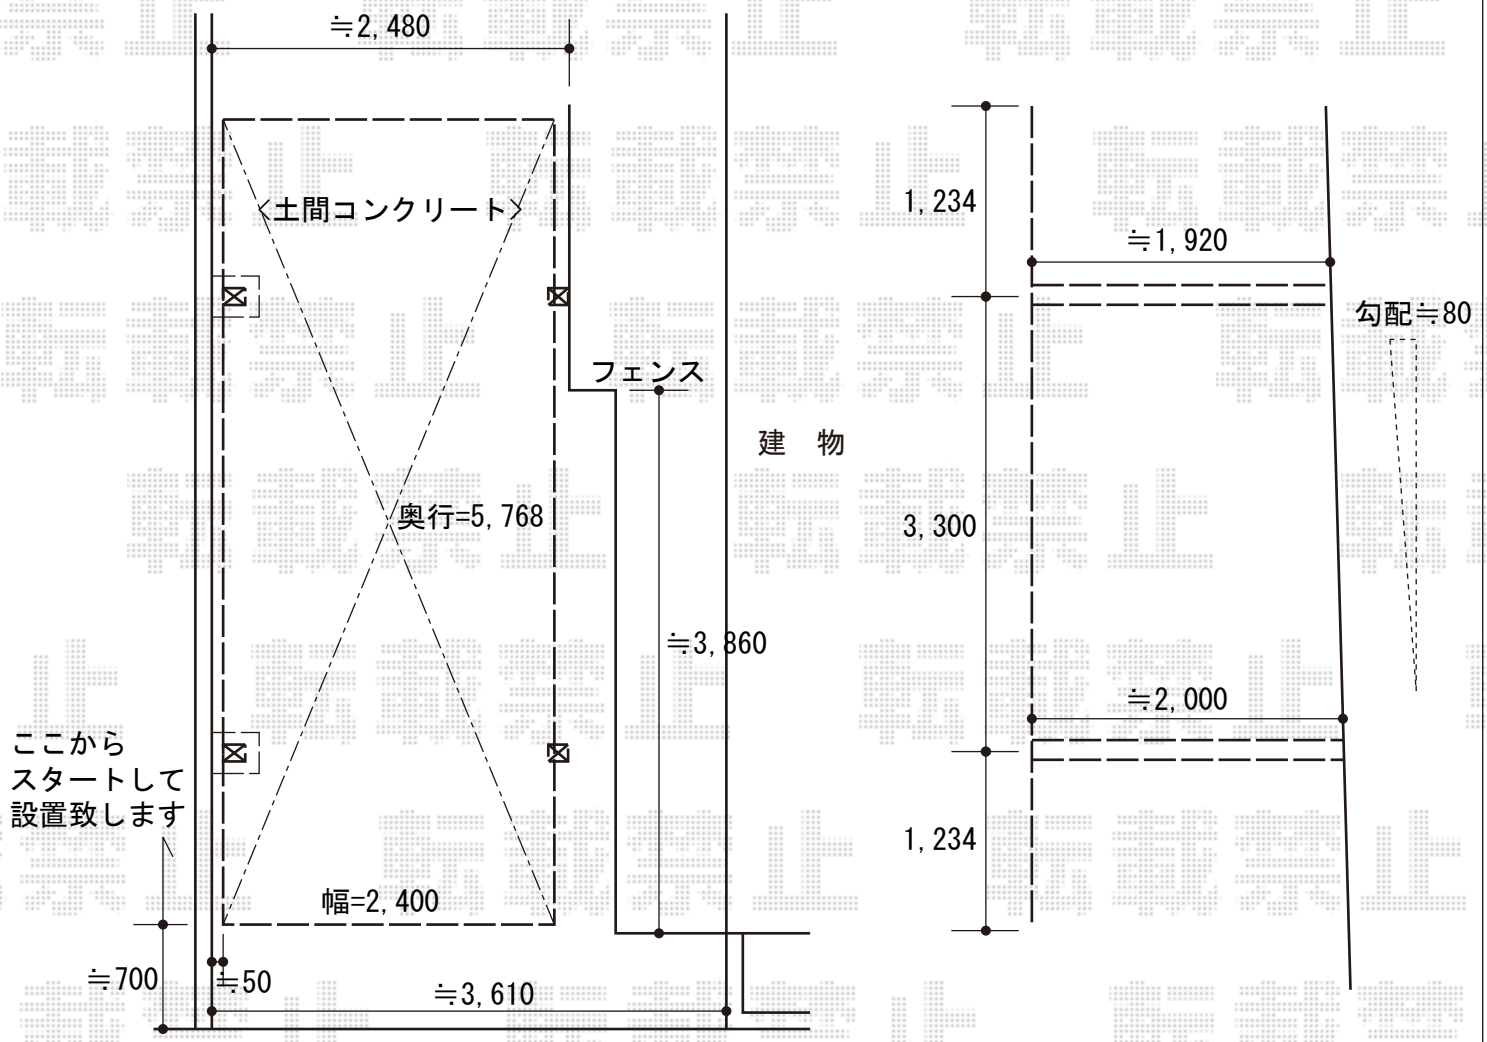

カーポート 施工概略図

YKK AP レイナポートグラン 積雪~20cm対応
 幅= 2,400mm
 奥行= 5,768mm
 色： プラチナステン
 屋根材： 熱線遮断ポリカーボネート(クリアマット)
 柱仕様： 標準柱仕様 (有効高 約2,000mm)

YKK AP レイナポートグラン 着脱式サポート 標準・ハイルーフ兼用 2本入り×1セット
 色： プラチナステン

2015-12-311627

担当者