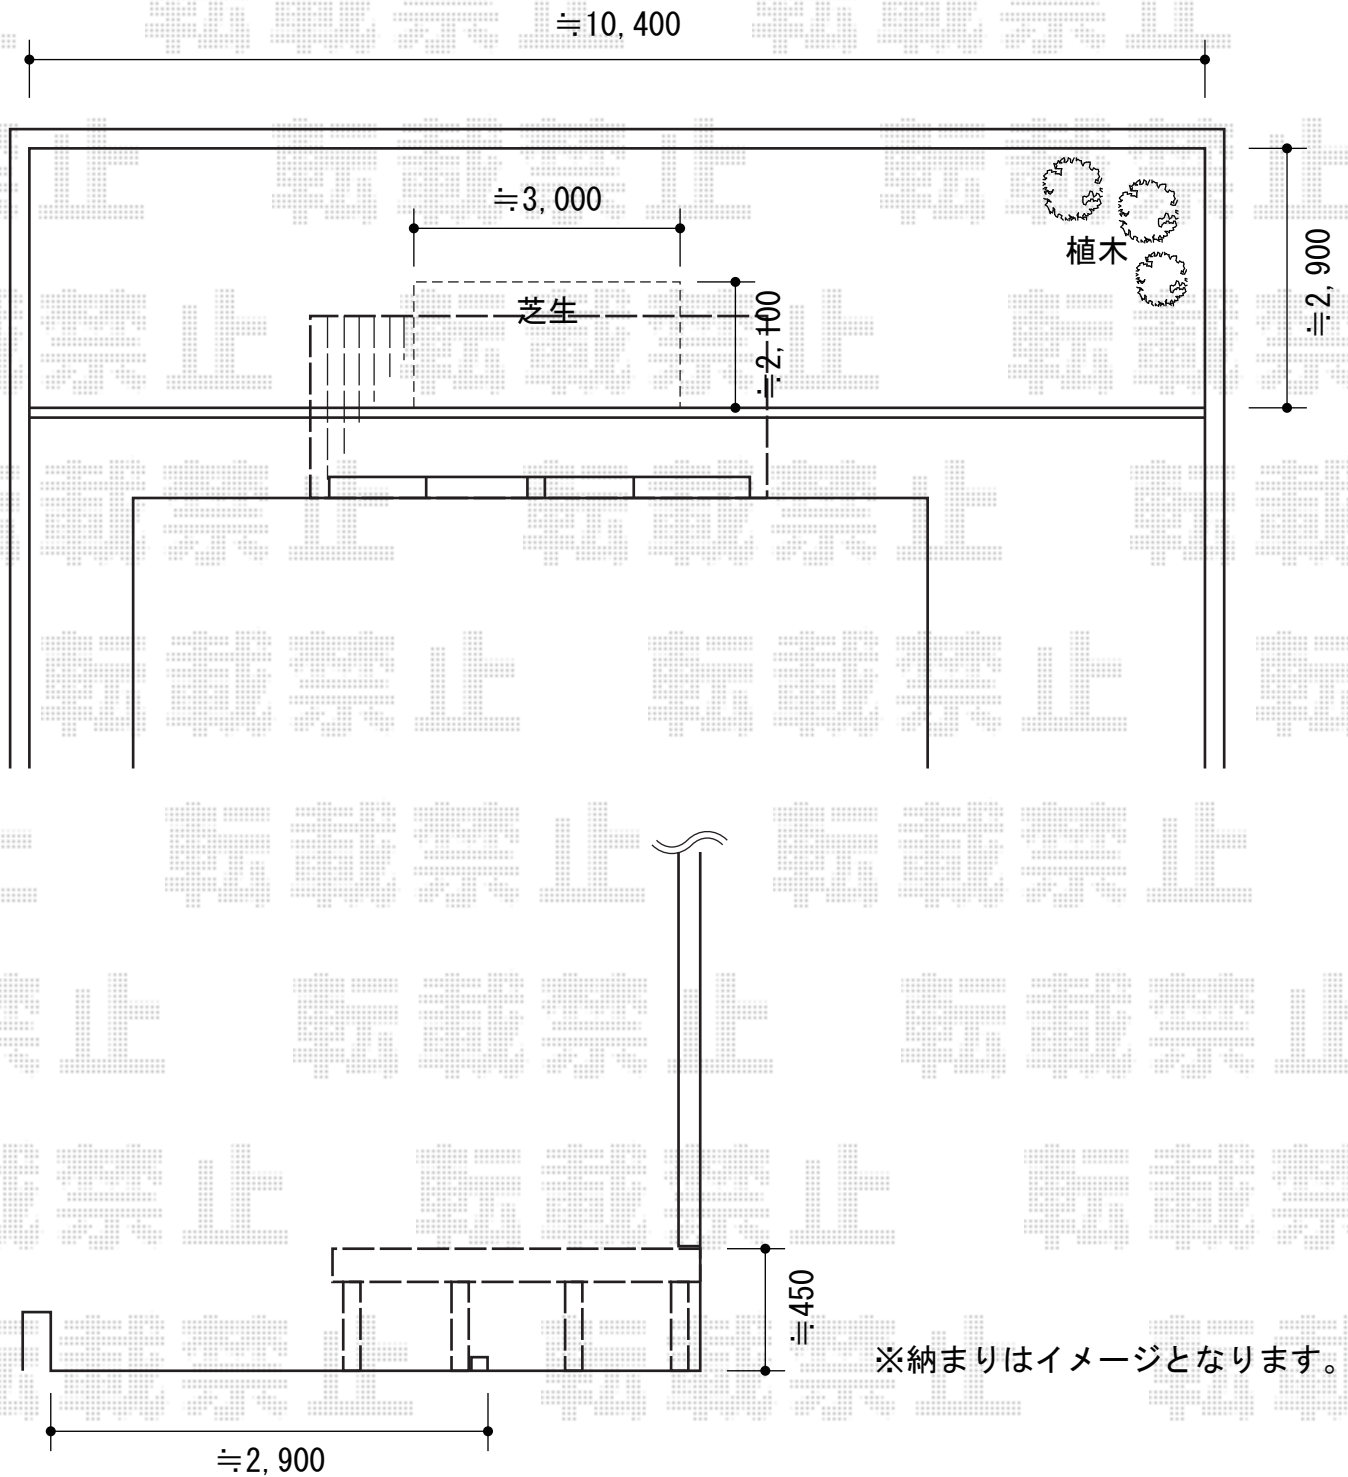

# ウッドデッキ 施工概略図

YKK AP リウッドデッキ 200

間口= 2.5間(4,451mm)

出幅= 7尺(2,120mm)

色： ウォームグレー

床板： 縦貼り

幕板： 標準幕板

束柱： Tタイプ(400~550mm) (色： カームブラック)