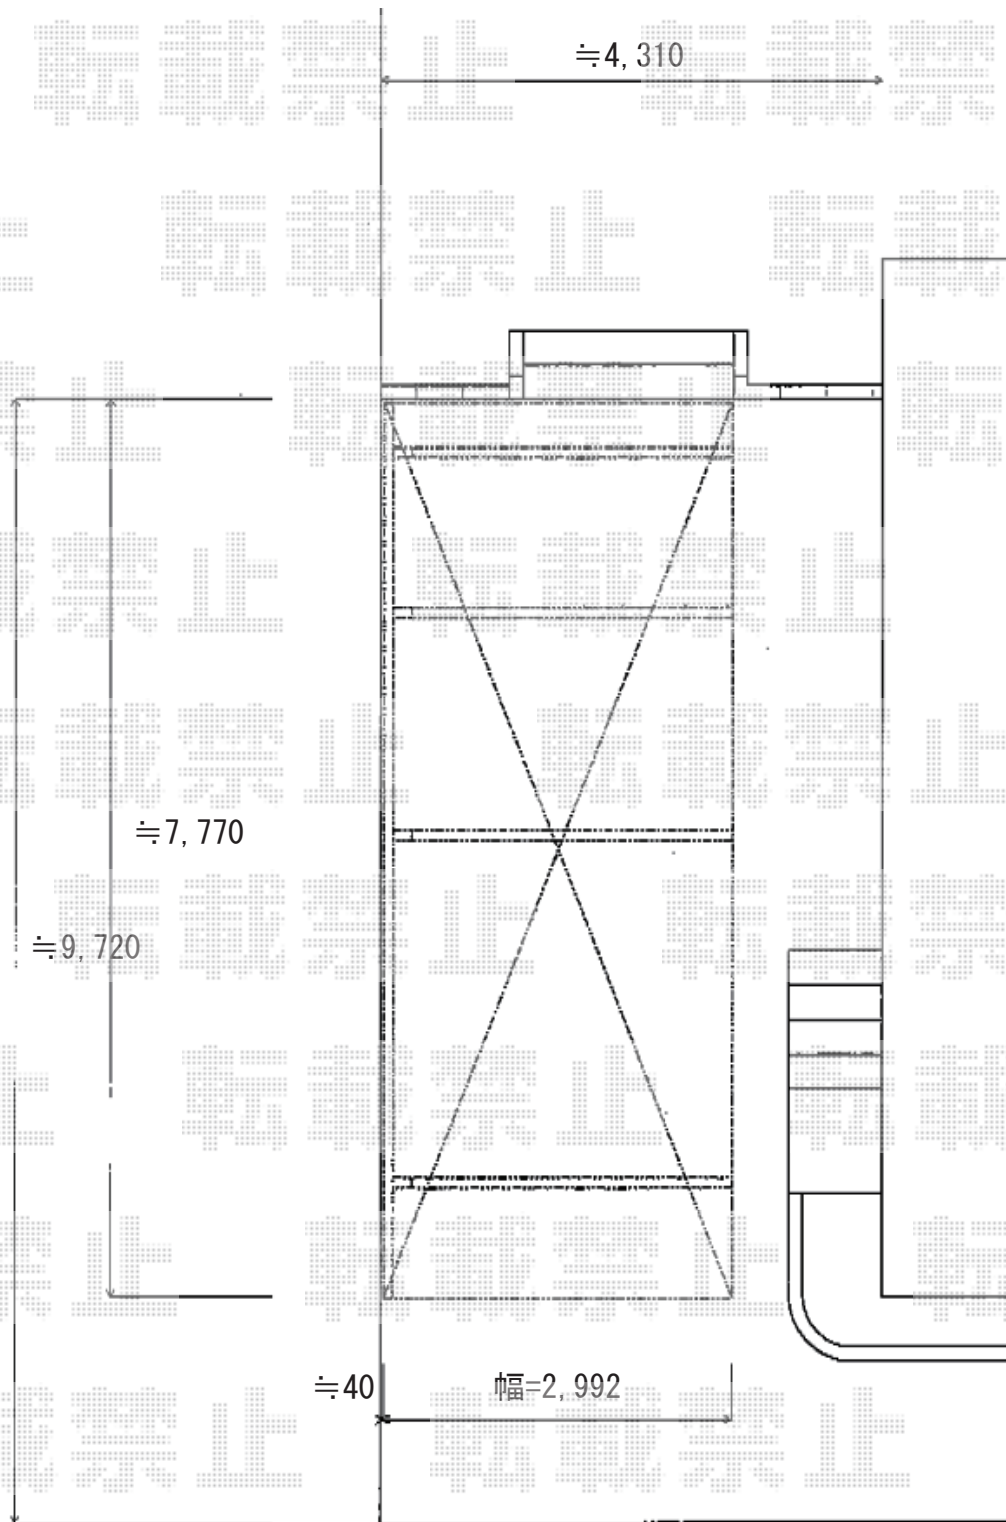

カーポート 施工概略図

LIXIL ネスカF (フラットスタイル) 縦連棟 積雪~20cm対応
幅= 2,992mm
奥行= 9,970mm
色: ナチュラルシルバー
屋根材: ポリカーボネート (クリアマット・すりガラス調)
柱仕様: ロング柱28仕様 (有効高 約2,800mm)

※図面は縦連棟時の納まりとなります。

2015-12-311715

担当者

酒井

エクスショップ

現場状況や作図制限により概略図の内容と多少の違いが生じることがございます。
施工時は、現場優先とさせて頂きたく思いますので、お立会い頂き、最終のご指示のほど、何卒、宜しくお願い致します。
全ての著作権はエクスショップに帰属します。当社とのお取引目的以外の使用・複製・転載は如何なる場合も禁止しております。