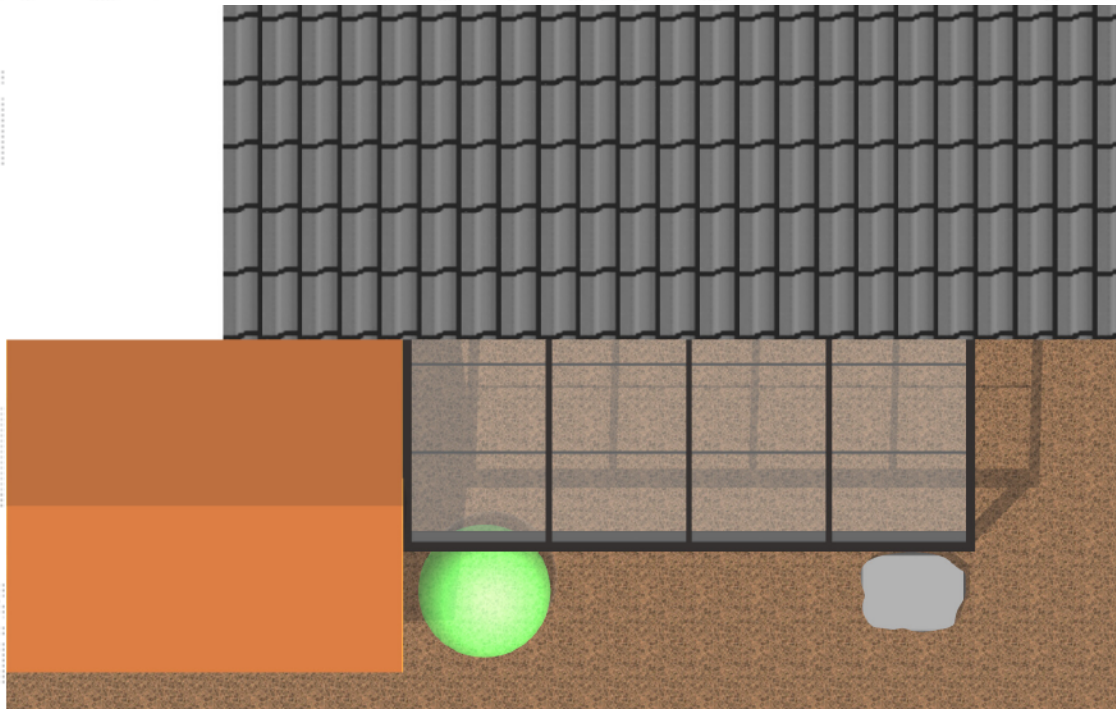

エクステリア工事 施工概略図

LIXIL フーゴF テラスタイプ 単体 積雪～20cm対応  
間口= 4,322mm  
出幅= 2,096mm  
色：ブラック  
屋根材：ポリカーボネート（クリアマット・すりガラス調）  
柱仕様：ロング柱仕様（有効高 約2,500mm）

LIXIL スピーネ 吊下げ物干し Bセット 標準 2本入  
色：ブラック

2015-12-311721

担当者

竹本

エクスショップ