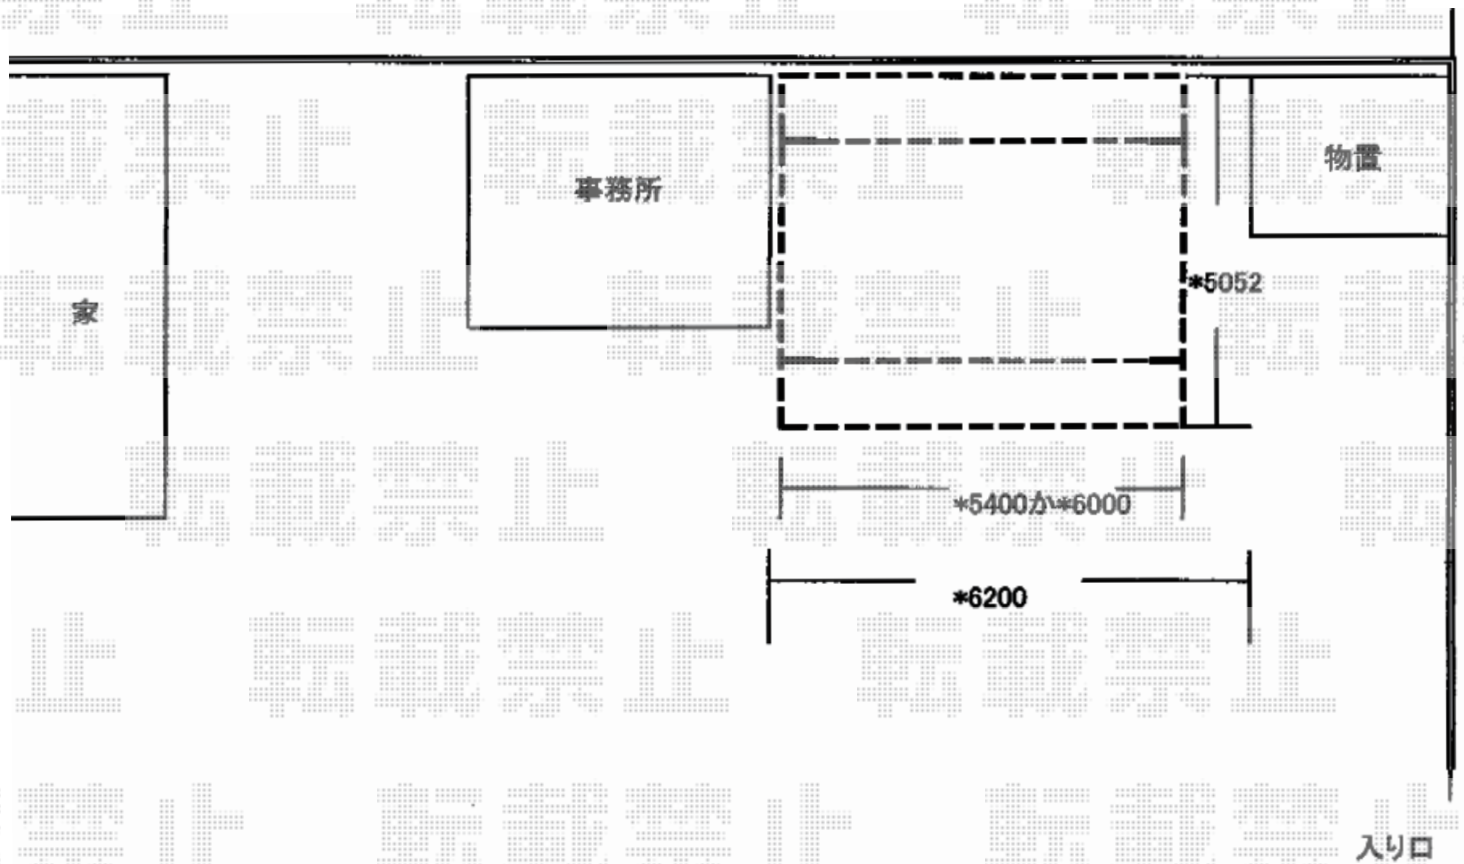

カーポート工事 施工概略図

LIXIL ネスカR (ラウンドスタイル) ワイド 積雪~20cm対応  
幅= 6,060mm  
奥行= 4,980mm  
色: シャイングレー  
屋根材: ガリレポリカ (クリアマット・すりガラス調)  
柱仕様: 標準柱仕様 (有効高 約2,200mm)

2015-12-311730

担当者

赤松