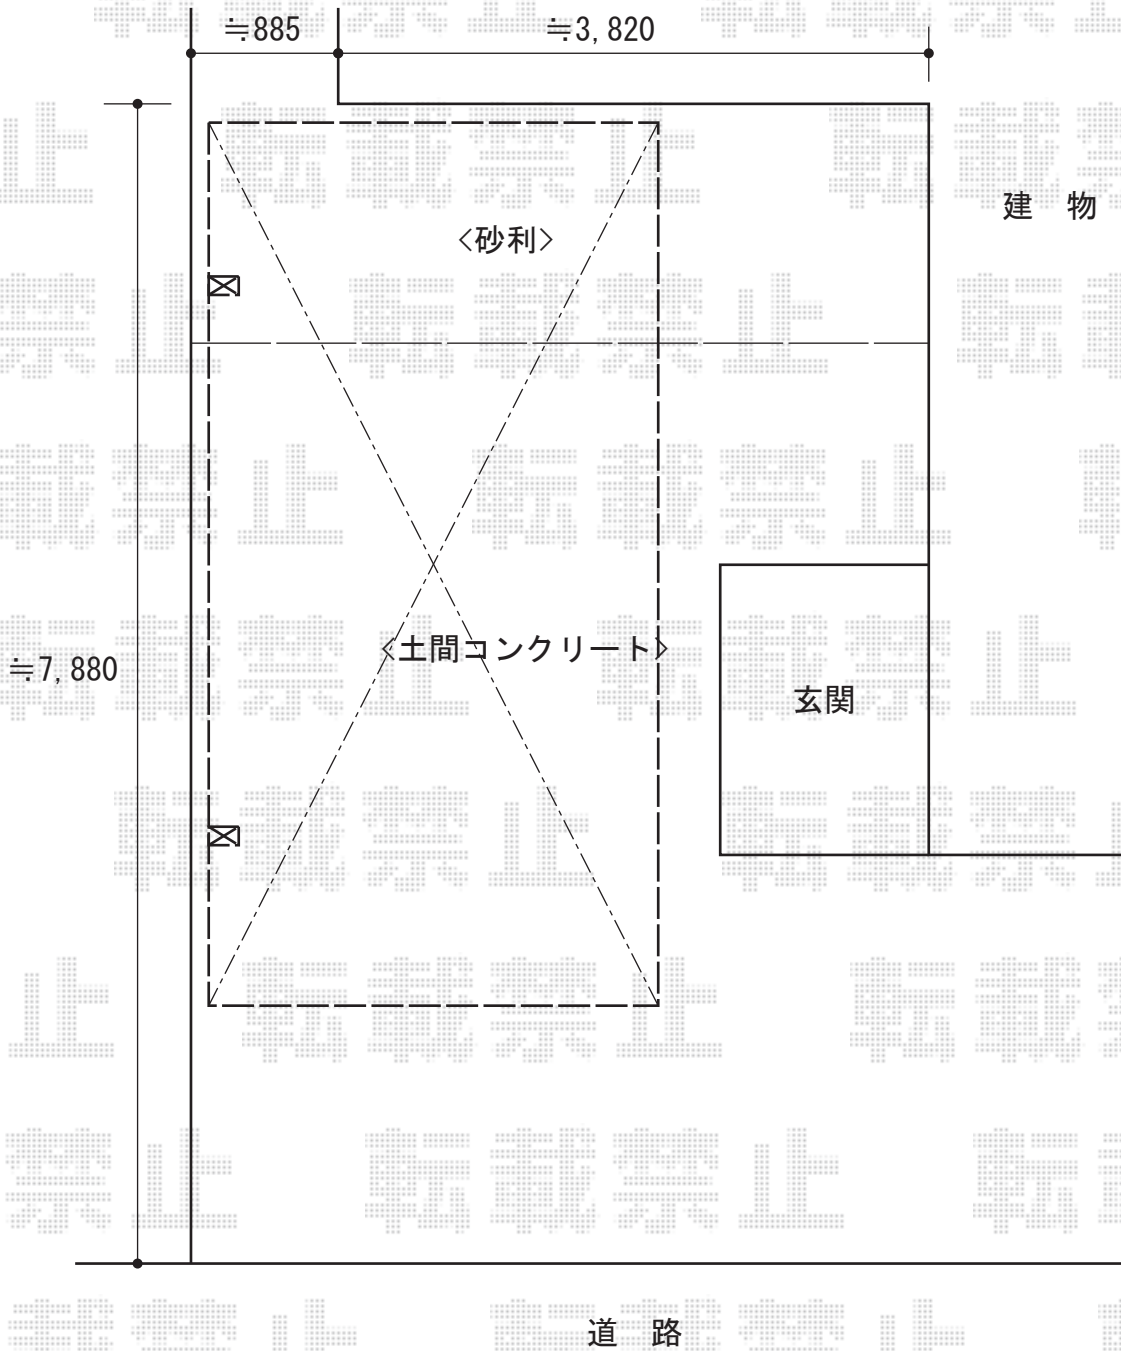

# カーポート 施工概略図

YKK AP レイナポートグラン 積雪～20cm対応  
幅= 3,000mm  
奥行= 5,768mm  
色： プラチナステン  
屋根材： 熱線遮断ポリカーボネート(クリアマット)  
柱仕様： ハイルフ柱仕様(有効高 約2,350mm)

2015-12-311733

担当者

赤松