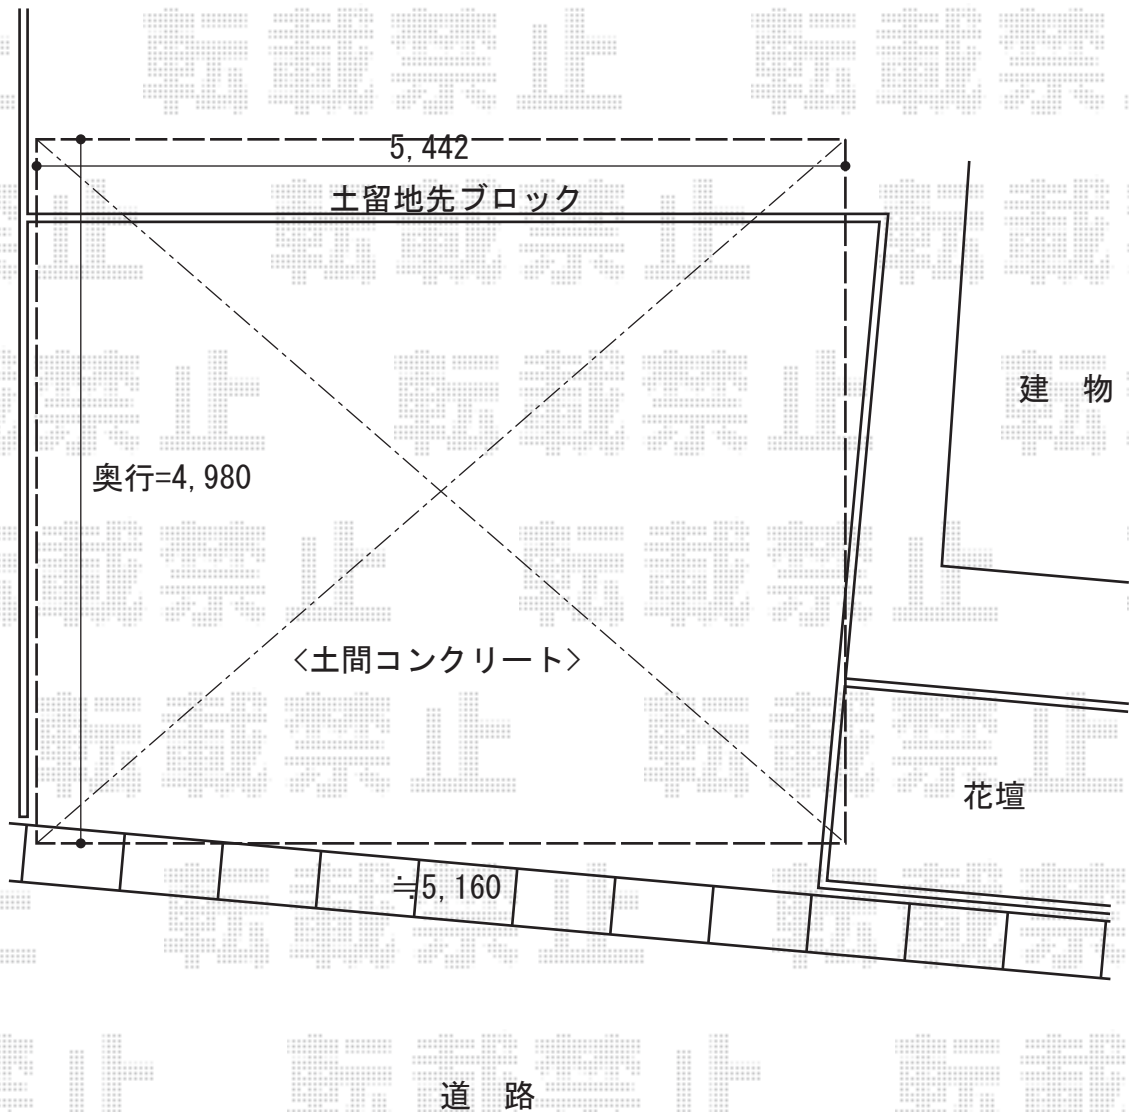

カーポート 施工概略図

LIXIL ネスカR (ラウンドスタイル) ワイド 積雪~20cm対応

幅= 5,442mm

奥行= 4,980mm

色: 【未定】

【未定】屋根材: ポリカーボネート (【未定】)

柱仕様: 標準柱仕様 (有効高 約2,200mm)

※納まりはイメージです

2015-12-311746

担当者

酒井

エクスショップ

現場状況や作図制限により概略図の内容と多少の違いが生じることがございます。
施工時は、現場優先とさせて頂きたく思いますので、お立会い頂き、最終のご指示のほど、何卒、宜しくお願い致します。
全ての著作権はエクスショップに帰属します。当社とのお取引目的以外の使用・複製・転載は如何なる場合も禁止しております。