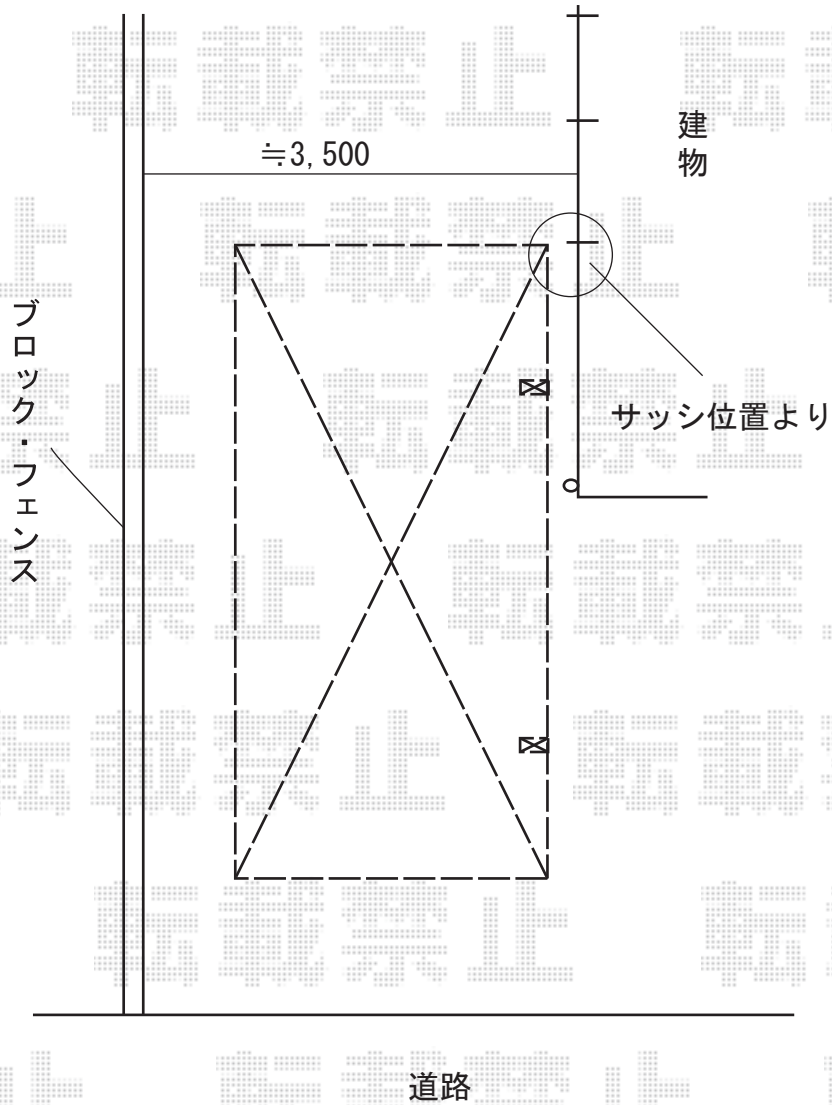

カーポート 施工概略図

YKK AP レイナポートグラン 積雪~20cm対応
幅= 2,400mm
奥行= 5,052mm
色: ホワイト
屋根材: 熱線遮断ポリカーボネート(クリアマット)
柱仕様: 標準柱仕様(有効高 約2,000mm)

2015-12-311820	担当者	松本
----------------	-----	----