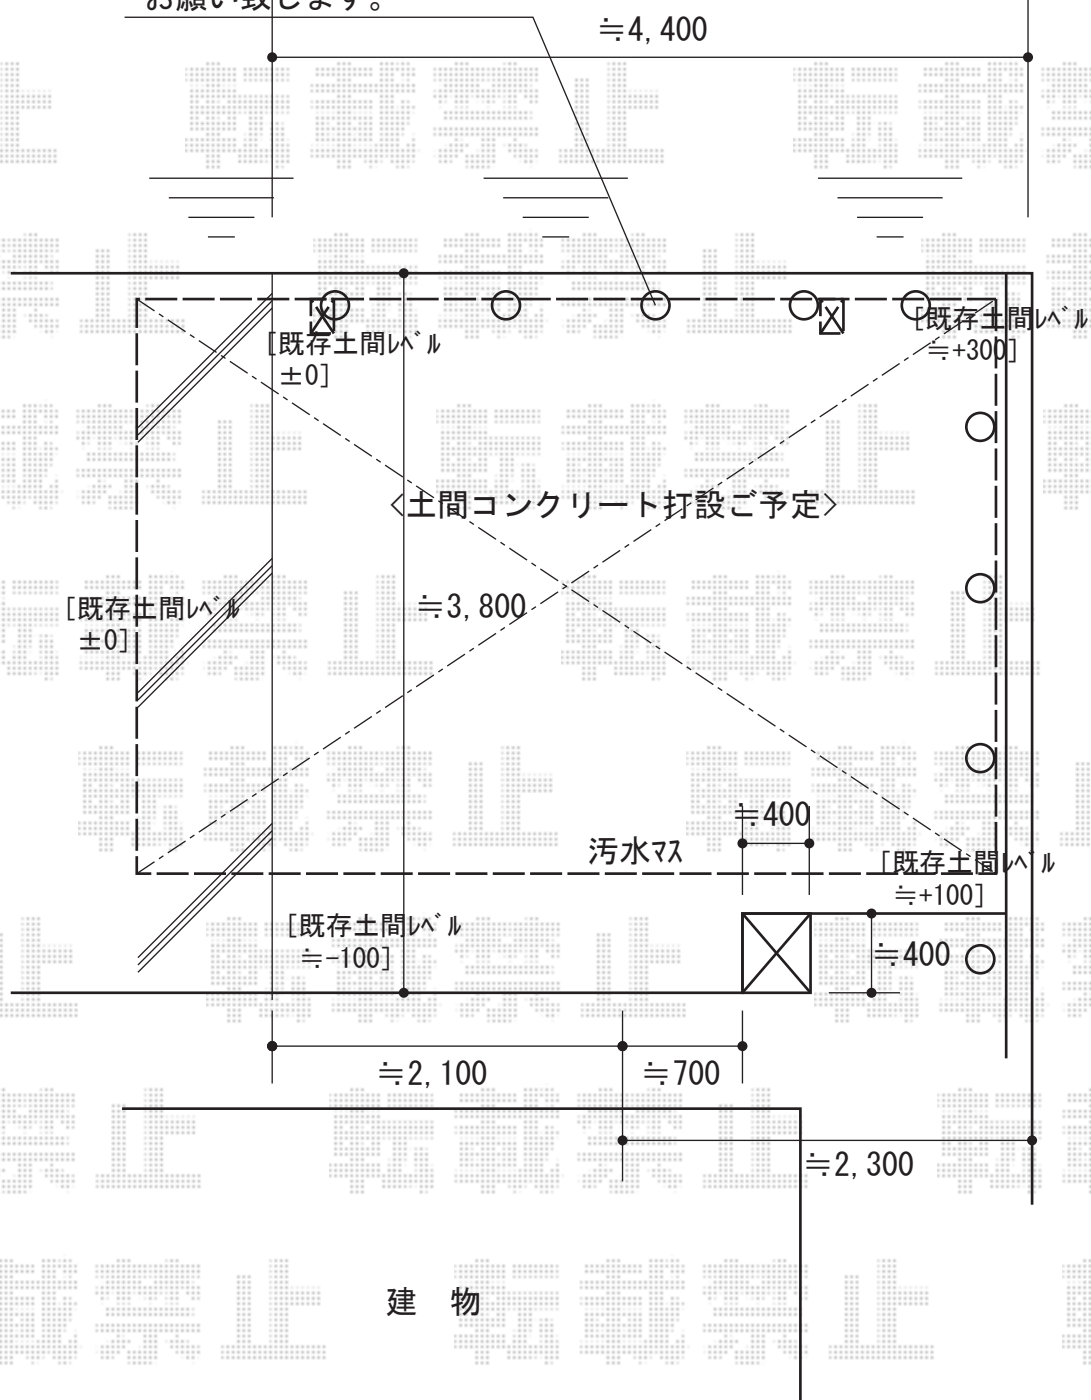

カーポート 施工概略図

YKK AP レイナポートグラン 積雪~20cm対応
 幅= 3,000mm 奥行= 5,052mm 色: カームブラック
 屋根材: 熱線遮断ポリカーボネート (アースブルーマット調)
 柱仕様: ハイルフ柱仕様 (有効高 約2,350mm)

YKK AP レイナポートグラン 水平式物干し 【仮】標準 2本入り×1セット
 色: カームブラック

植栽伐採・処分 (×9) を
 行っていただきますよう、
 お願い致します。