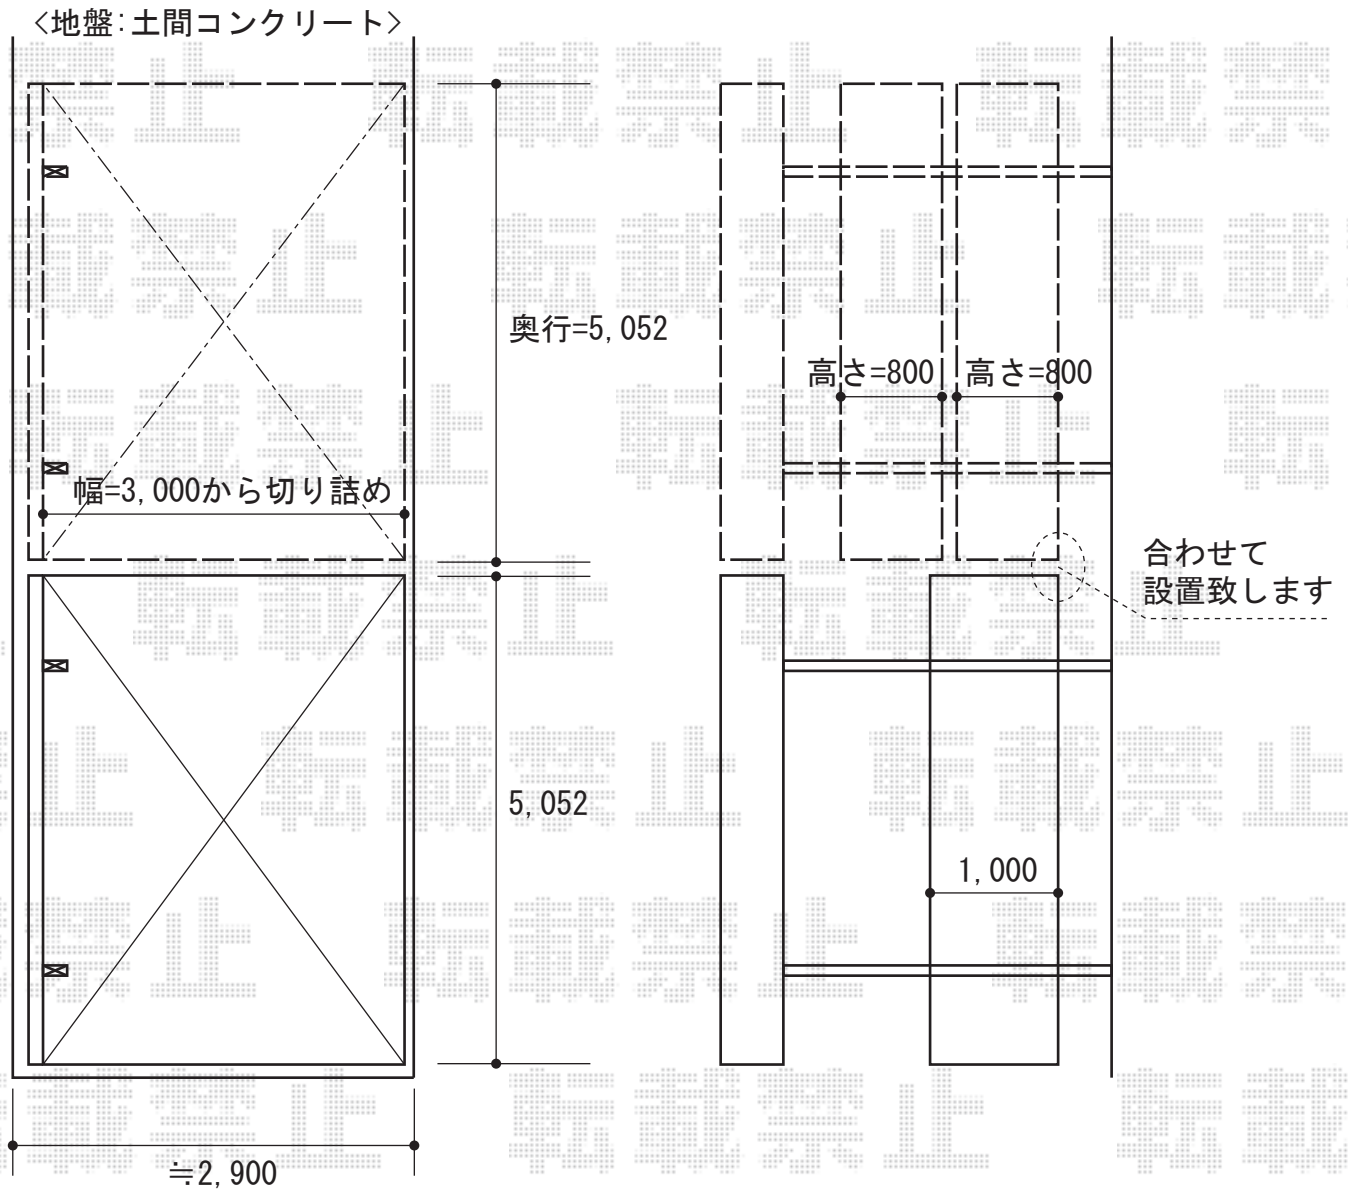

カーポート 施工概略図

YKK AP レイナポートグラン 積雪~20cm対応
 幅= 3,000mm 奥行= 5,052mm 色: ブラウン
 屋根材: ポリカーボネート (トーマイマツト)
 柱仕様: ハイルフ柱仕様 (有効高 約2,350mm)

YKK AP レイナポートグラン 着脱式サポート 標準・ハイルフ兼用 2本入り×1セット
 色: ブラウン

YKK AP レイナポートグラン サイドパネル
 奥行サイズ: 長さ51用 高さ: 1,673mm 色: ブラウン
 パネル材: ポリカーボネート (トーマイマツト)
 柱高さ: ハイルフ柱仕様*間柱1本