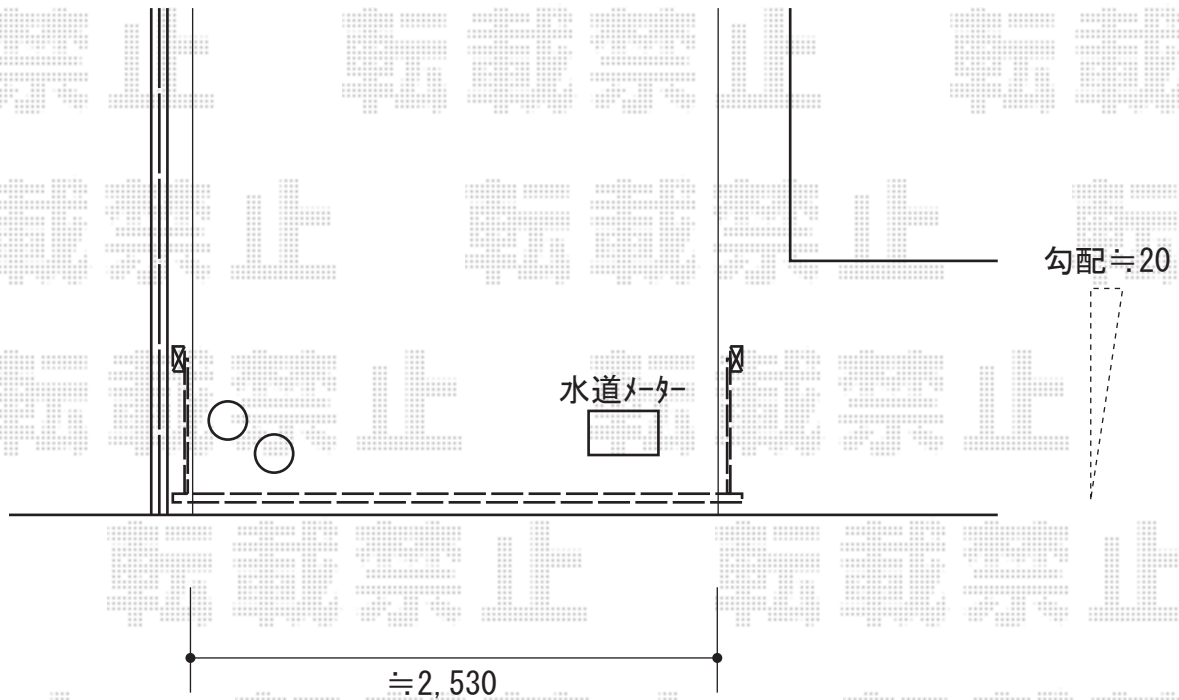

カーゲート 施工概略図

LIXIL (TOEX) オーバードアS1型 手動式
本体 (W×H) = (2,650mm × 1,000mm)
色： シャイングレー
柱仕様： 標準柱仕様 (有効通過高1,850mm)
駆動： 手動式

2015-12-311883

担当者

新西

エクスショップ

現場状況や作図制限により概略図の内容と多少の違いが生じることがございます。
施工時は、現場優先とさせて頂きたく思いますので、お立会い頂き、最終のご指示のほど、何卒、宜しくお願い致します。
全ての著作権はエクスショップに帰属します。当社とのお取引目的以外の使用・複製・転載は如何なる場合も禁止しております。