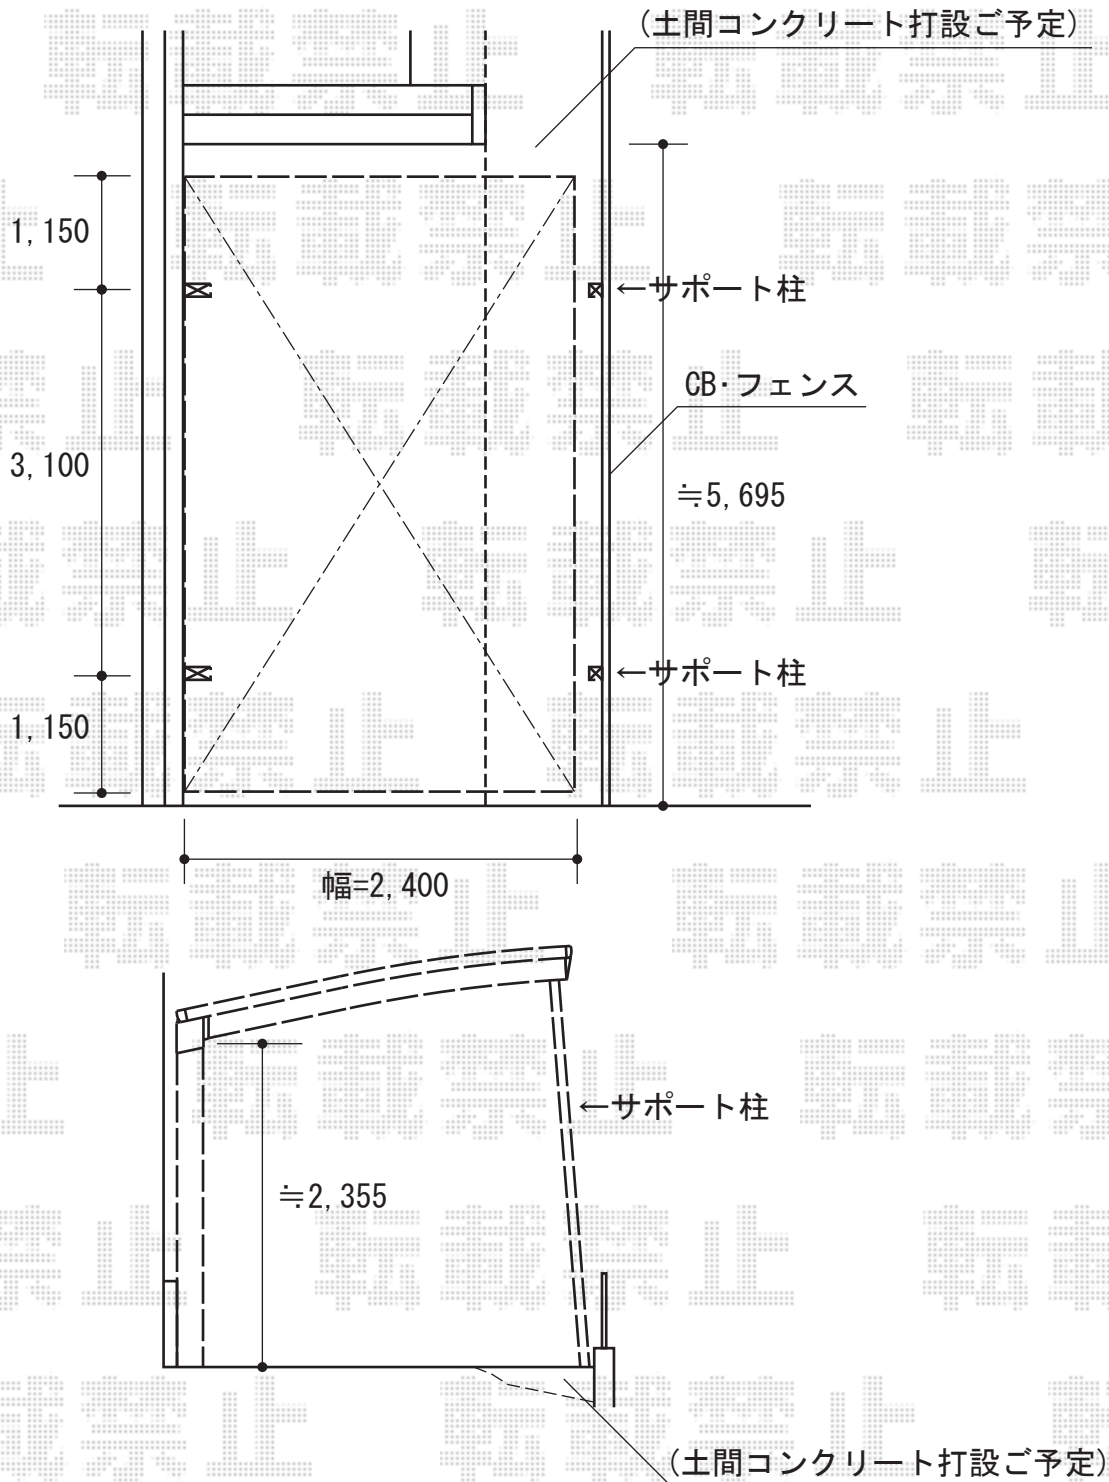

カーポート 施工概略図

YKK AP レイナポートグラン 積雪~20cm対応
 幅= 2,400mm
 奥行= 5,400mm
 色 : プラチナステン
 屋根材 : 熱線遮断ポリカーボネート(クリアマット)
 柱仕様 : ハイルフ柱仕様 (有効高 約2,350mm)

YKK AP レイナポートグラン用 着脱式サポート(2本入り)
 仕様 : 標準・ハイルフ兼用
 色 : プラチナステン

2015-12-311889