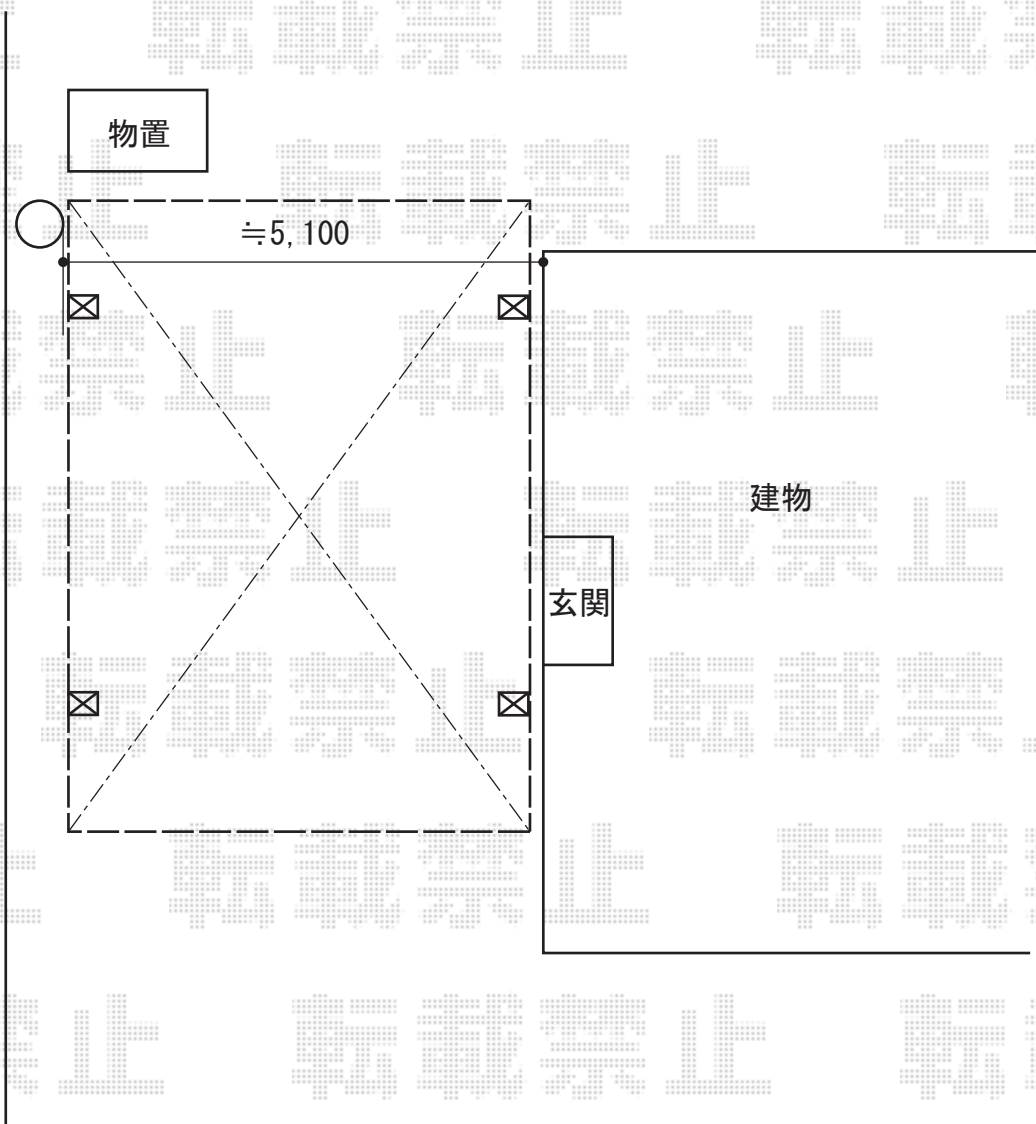

カーポート 施工概略図

YKK AP ジーポートneo Aタイプ 2台用 角柱4本仕様 標準鼻隠し 積雪～100cm対応
幅= 4,911mm
奥行= 5,456mm
色： カームブラック
屋根材： スチール折板（シルバー/ペフ無）※価格別途
柱仕様： 標準柱仕様（有効高 約2,350mm）
横材： 無し

2015-12-311901

担当者

赤松