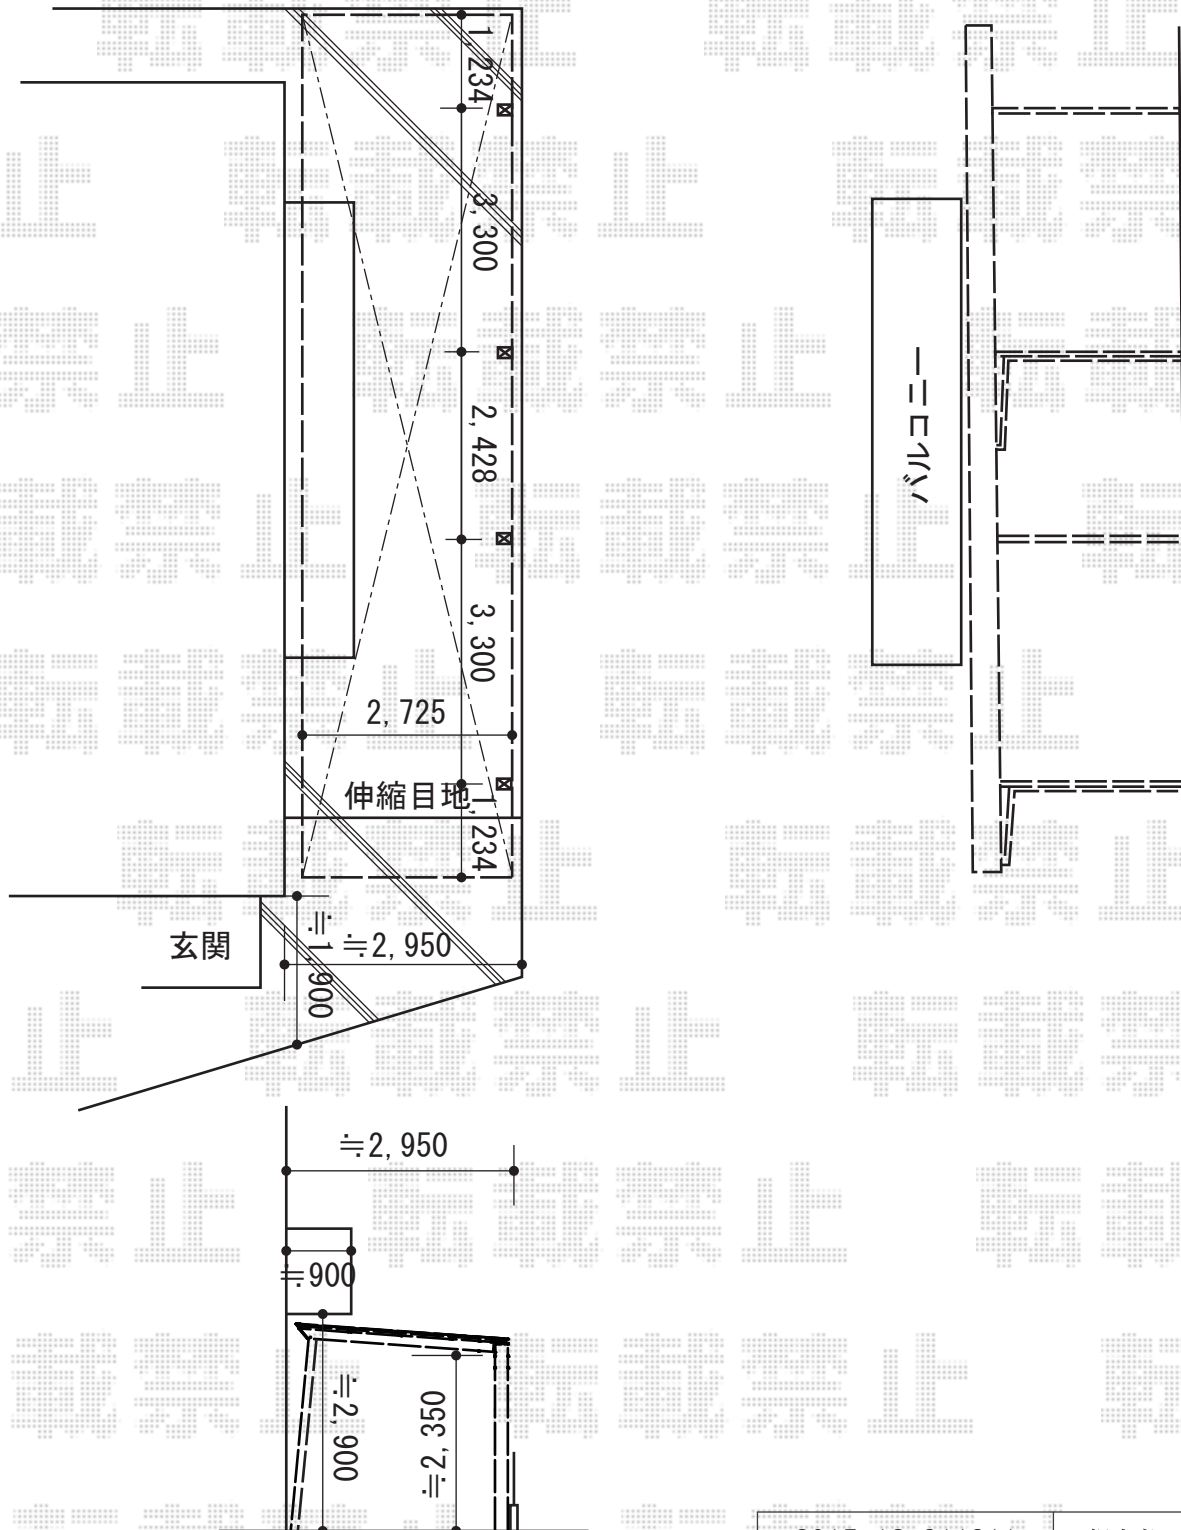

カーポート  
施工概略図

YKK AP エフルージュグラン 縦連棟 積雪~20cm対応  
 幅= 2,725mm  
 奥行= 11,496mm  
 色： プラチナステン  
 屋根材： 熱線遮断ポリカーボネート(クリアマット)  
 柱仕様： ハイルーフ柱仕様(有効高 約2,350mm)

YKK AP エフルージュグラン 縦連棟 着脱式サポート 標準・ハイルーフ兼用 2本入り×2セット  
 色： プラチナステン