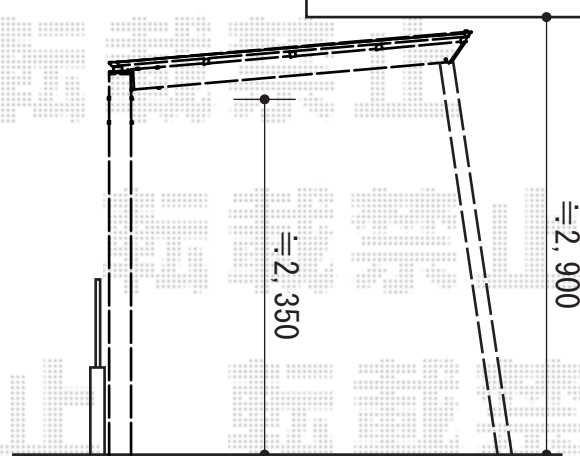

カーポート 施工概略図

YKK AP エフルージュグラン 積雪~20cm対応

幅= 2,423mm

奥行= 5,052mm

色: プラチナステン

屋根材: 熱線遮断ポリカーボネート(クリアマット)

柱仕様: ハイルーフ柱仕様(有効高 約2,350mm)

YKK AP エフルージュグラン 着脱式サポート 標準・ハイルーフ兼用 2本入り×1セット

色: プラチナステン

YKK AP エフルージュグラン 変形敷地対応セット

斜め切詰め用側枠: 1セット

母屋補強材: 3セット

色: プラチナステン

YKK AP エフルージュグラン 水平式物干し カーポート柱用 標準 2本入り×1セット

色: プラチナステン

2015-12-311911

担当者

酒井