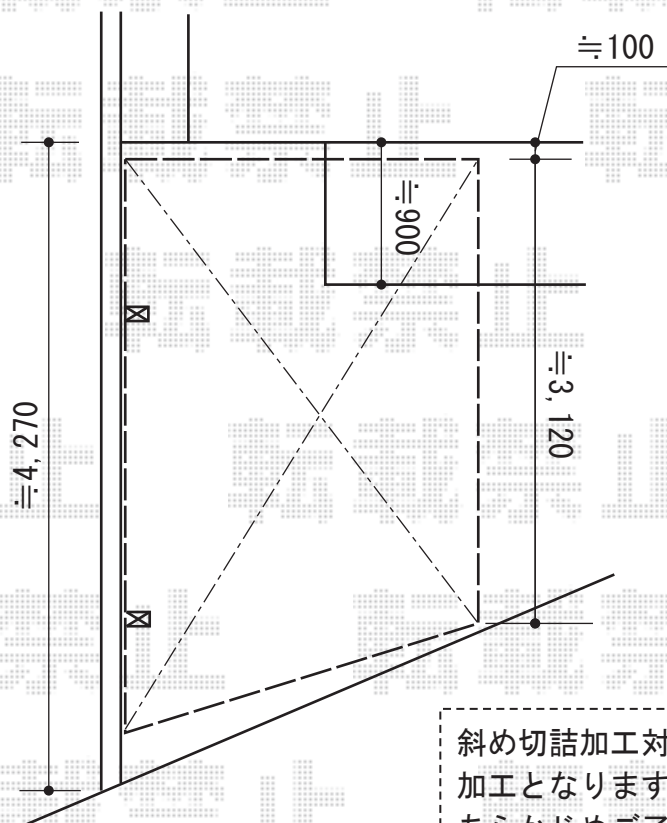

カーポート 施工概略図

YKK AP エフルージュグラン 積雪~20cm対応

幅= 2,423mm

奥行= 5,052mm

色: プラチナステン

屋根材: 熱線遮断ポリカーボネート(クリアマット)

柱仕様: ハイルーフ柱仕様(有効高 約2,350mm)

YKK AP エフルージュグラン 着脱式サポート 標準・ハイルーフ兼用 2本入り×1セット

色: プラチナステン

YKK AP エフルージュグラン 変形敷地対応セット

斜め切詰め用側枠: 1セット

母屋補強材: 3セット

色: プラチナステン

YKK AP エフルージュグラン 水平式物干し カーポート柱用 標準 2本入り×1セット

色: プラチナステン

2015-12-311911

担当者

酒井