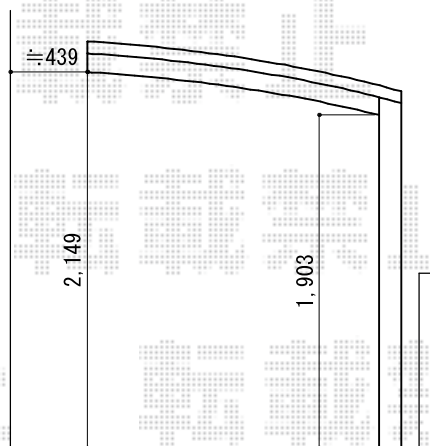

サイクルポート 施工概略図

LIXIL フーゴRミニ (ラウンドスタイル) 積雪~20cm対応
 幅= 1,801mm
 奥行= 3,568mm
 色: ブラック
 屋根材: 熱線吸収ポリカーボネート (ブルーマットS・すりガラス調)
 柱仕様: 標準柱仕様 (有効高 約1,900mm)

2015-12-311936

担当者

酒井