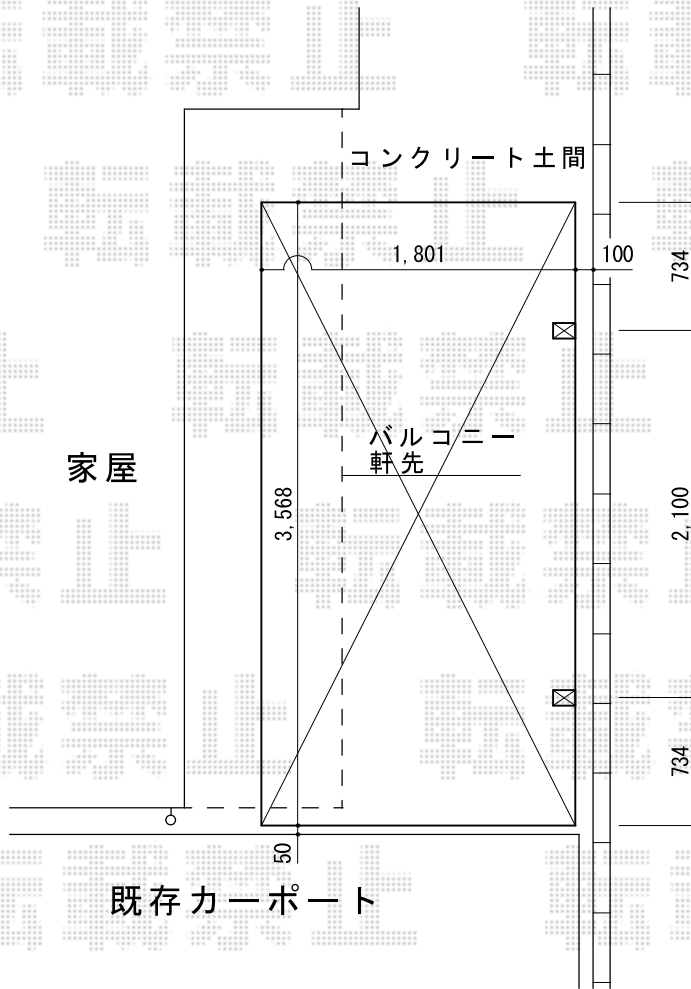

サイクルポート 施工概略図

LIXIL フーゴRミニ (ラウンドスタイル) 積雪~20cm対応
 幅= 1,801mm
 奥行= 3,568mm
 色: ブラック
 屋根材: 熱線吸収ポリカーボネート (ブルーマットS・すりガラス調)
 柱仕様: 標準柱仕様 (有効高 約1,900mm)

2015-12-311936

担当者

酒井