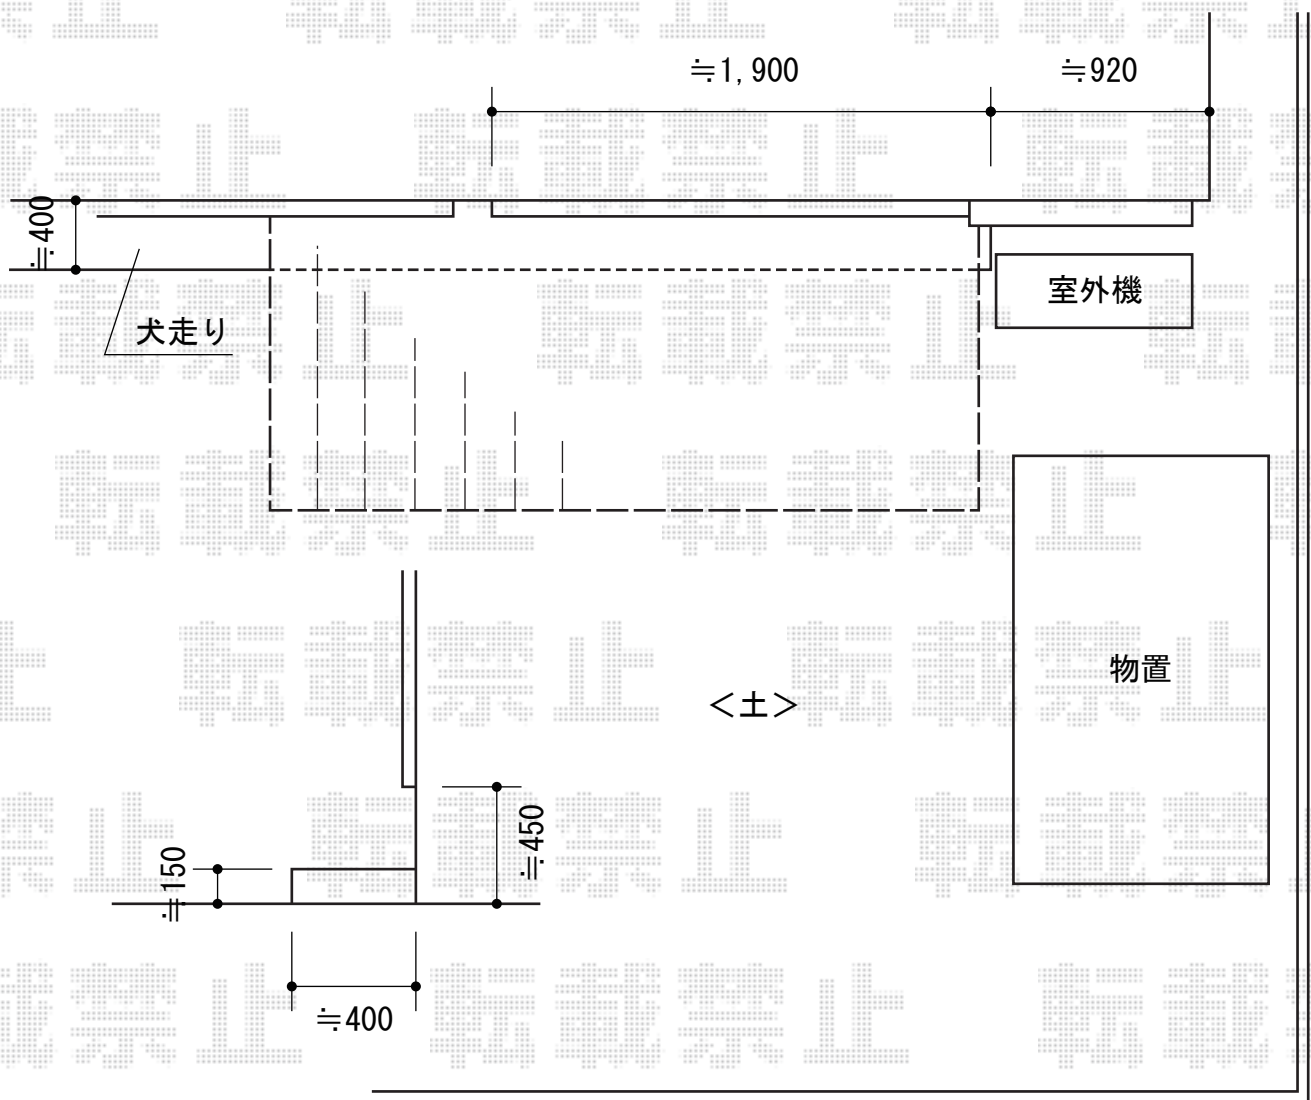

ウッドデッキ 施工概略図

Value Select マージウッドデッキ
間口= 1.5間(2,651mm)
出幅= 5尺(1,520mm)
色: レッドウッド
床板: 縦貼り
束柱: Tタイプ(400~550mm)(色: カームブラック)

2015-12-311960

担当者

木附