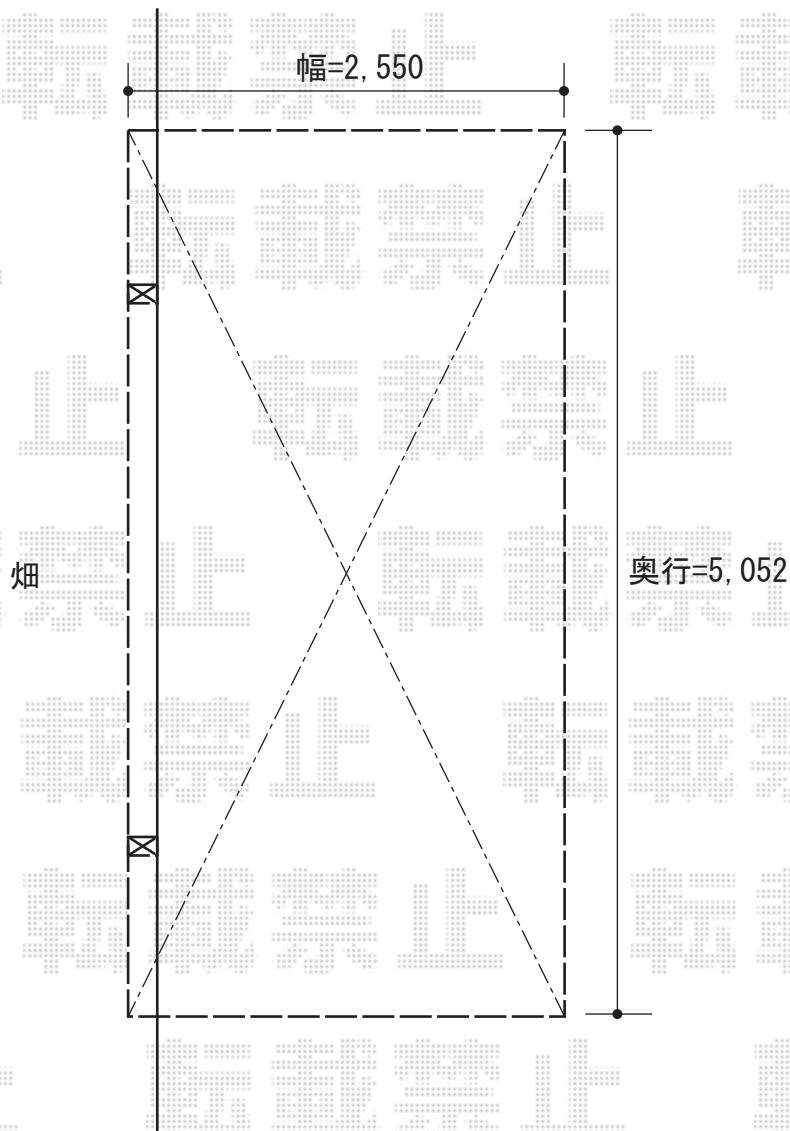

カーポート 施工概略図

YKK AP レイナポートグラン 積雪~20cm対応  
幅= 2,550mm  
奥行= 5,052mm  
色： プラチナステン  
屋根材： 熱線遮断ポリカーボネート(クリアマット)  
柱仕様： 標準柱仕様 (有効高 約2,000mm)

2015-12-311984

担当者

松本