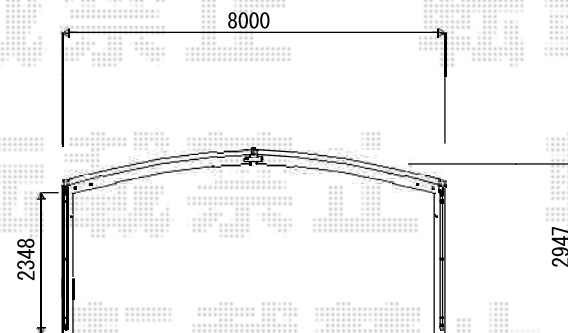

# カーポート工事 施工概略図

YKK AP レイナトリプルポートグラン 積雪~20cm対応  
 幅= 8,000mm  
 奥行= 5,052mm  
 色: カームブラック  
 屋根材: 熱線遮断ポリカーボネート(クリアマット)  
 柱仕様: ハイルフ柱仕様(有効高 約2,350mm)

YKK AP レイナトリプルポートグラン 水平式物干し(カーポート柱用)  
 標準 2本入×1セット  
 色: カームブラック