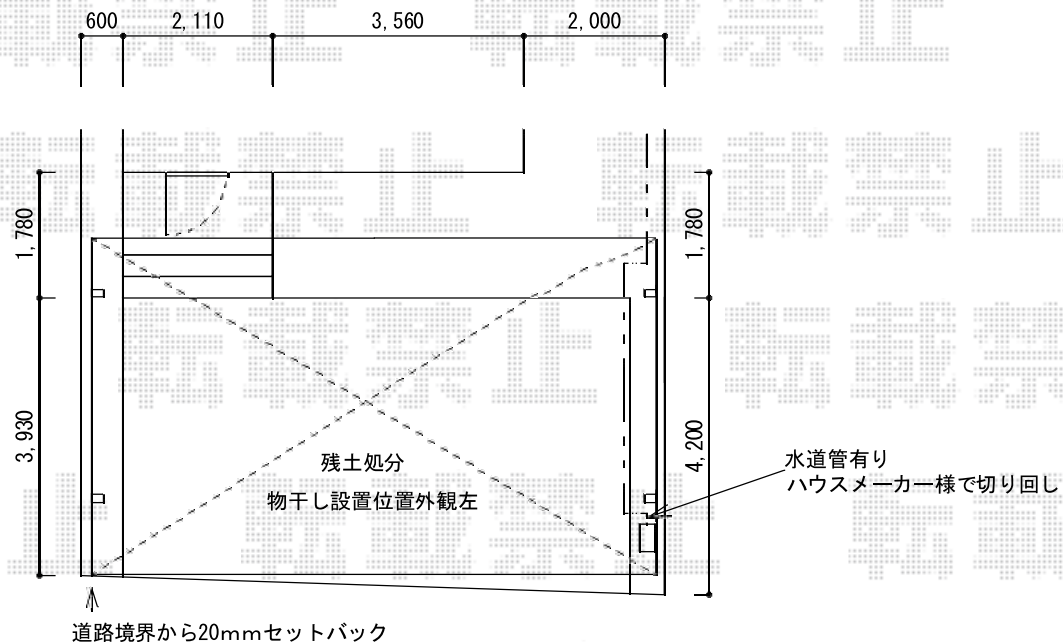

# カーポート工事 施工概略図

YKK AP レイナトリプルポートグラン 積雪~20cm対応  
 幅= 8,000mm  
 奥行= 5,052mm  
 色: カームブラック  
 屋根材: 熱線遮断ポリカーボネート(クリアマット)  
 柱仕様: ハイルフ柱仕様(有効高 約2,350mm)

YKK AP レイナトリプルポートグラン 水平式物干し(カーポート柱用)  
 標準 2本入×1セット  
 色: カームブラック