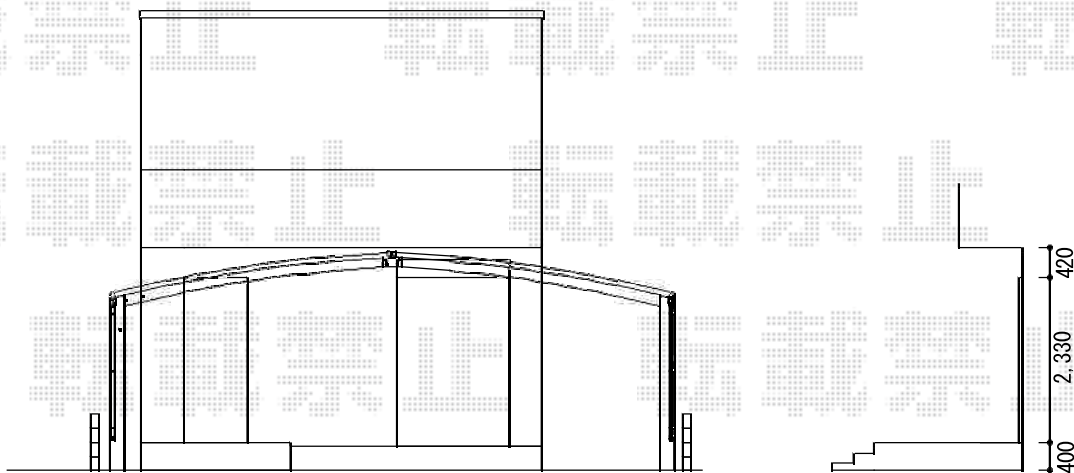

# カーポート工事 施工概略図

YKK AP レイナトリプルポートグラン 積雪~20cm対応  
 幅= 8,000mm  
 奥行= 5,052mm  
 色: カームブラック  
 屋根材: 熱線遮断ポリカーボネート(クリアマット)  
 柱仕様: ハイルフ柱仕様(有効高 約2,350mm)

YKK AP レイナトリプルポートグラン 水平式物干し(カーポート柱用)  
 標準 2本入×1セット  
 色: カームブラック