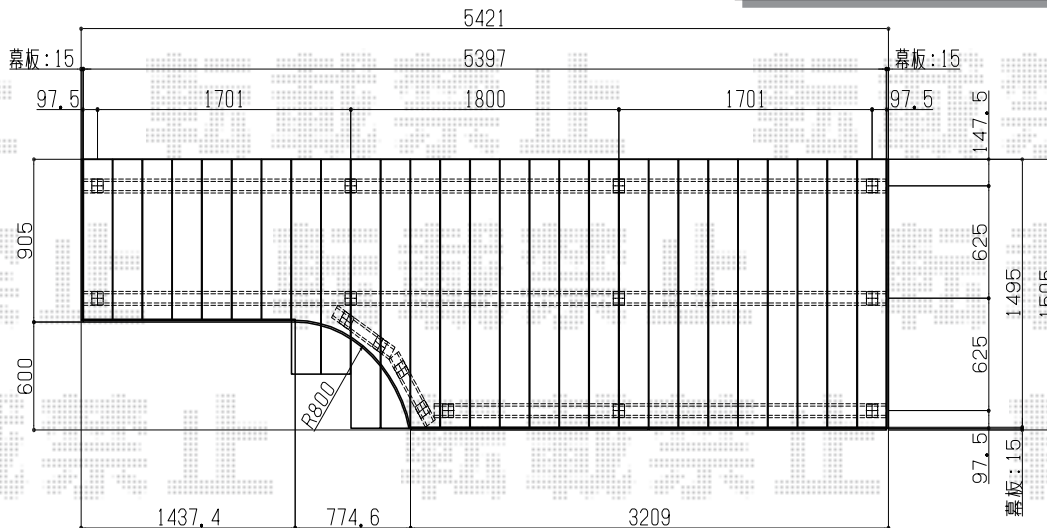

ウッドデッキ 施工概略図

※イメージ図

YKK AP リウッドデッキ 200
 間口= 約5,421mm
 出幅= 約1,505mm/約905mm
 色： レッドブラウン
 床板： 縦貼り
 幕板： 標準幕板
 束柱： Sタイプ(550mm) (色：カームブラック)
 追加部材： 束柱Hタイプ2本入×1セット
 追加部材： R加工用部材一式

2015-12-312012

担当者

木附