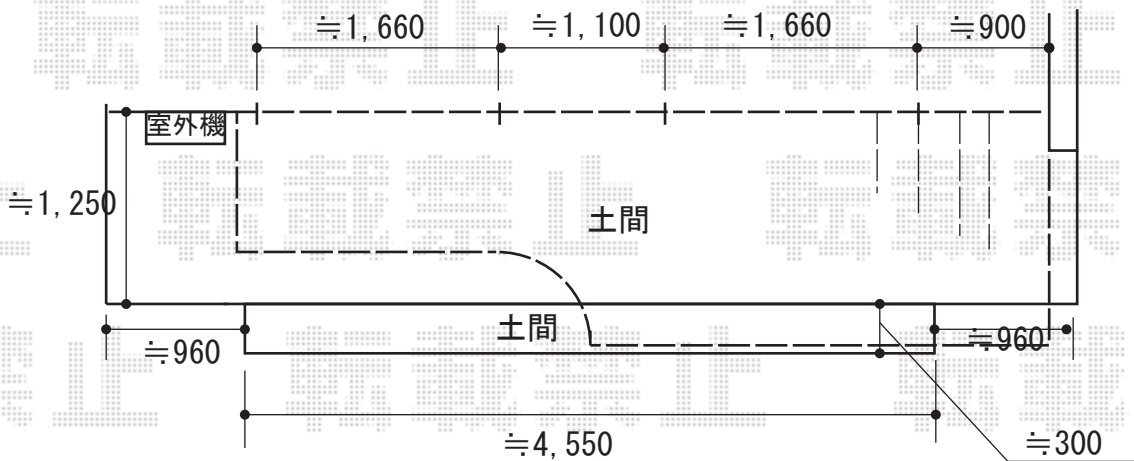

ウッドデッキ 施工概略図

※イメージ図

YKK AP リウッドデッキ 200
 間口= 約5,421mm
 出幅= 約1,505mm/約905mm
 色： レッドブラウン
 床板： 縦貼り
 幕板： 標準幕板
 束柱： Sタイプ(550mm) (色：カームブラック)
 追加部材： 束柱Hタイプ2本入×1セット
 追加部材： R加工用部材一式

2015-12-312012

担当者

木附