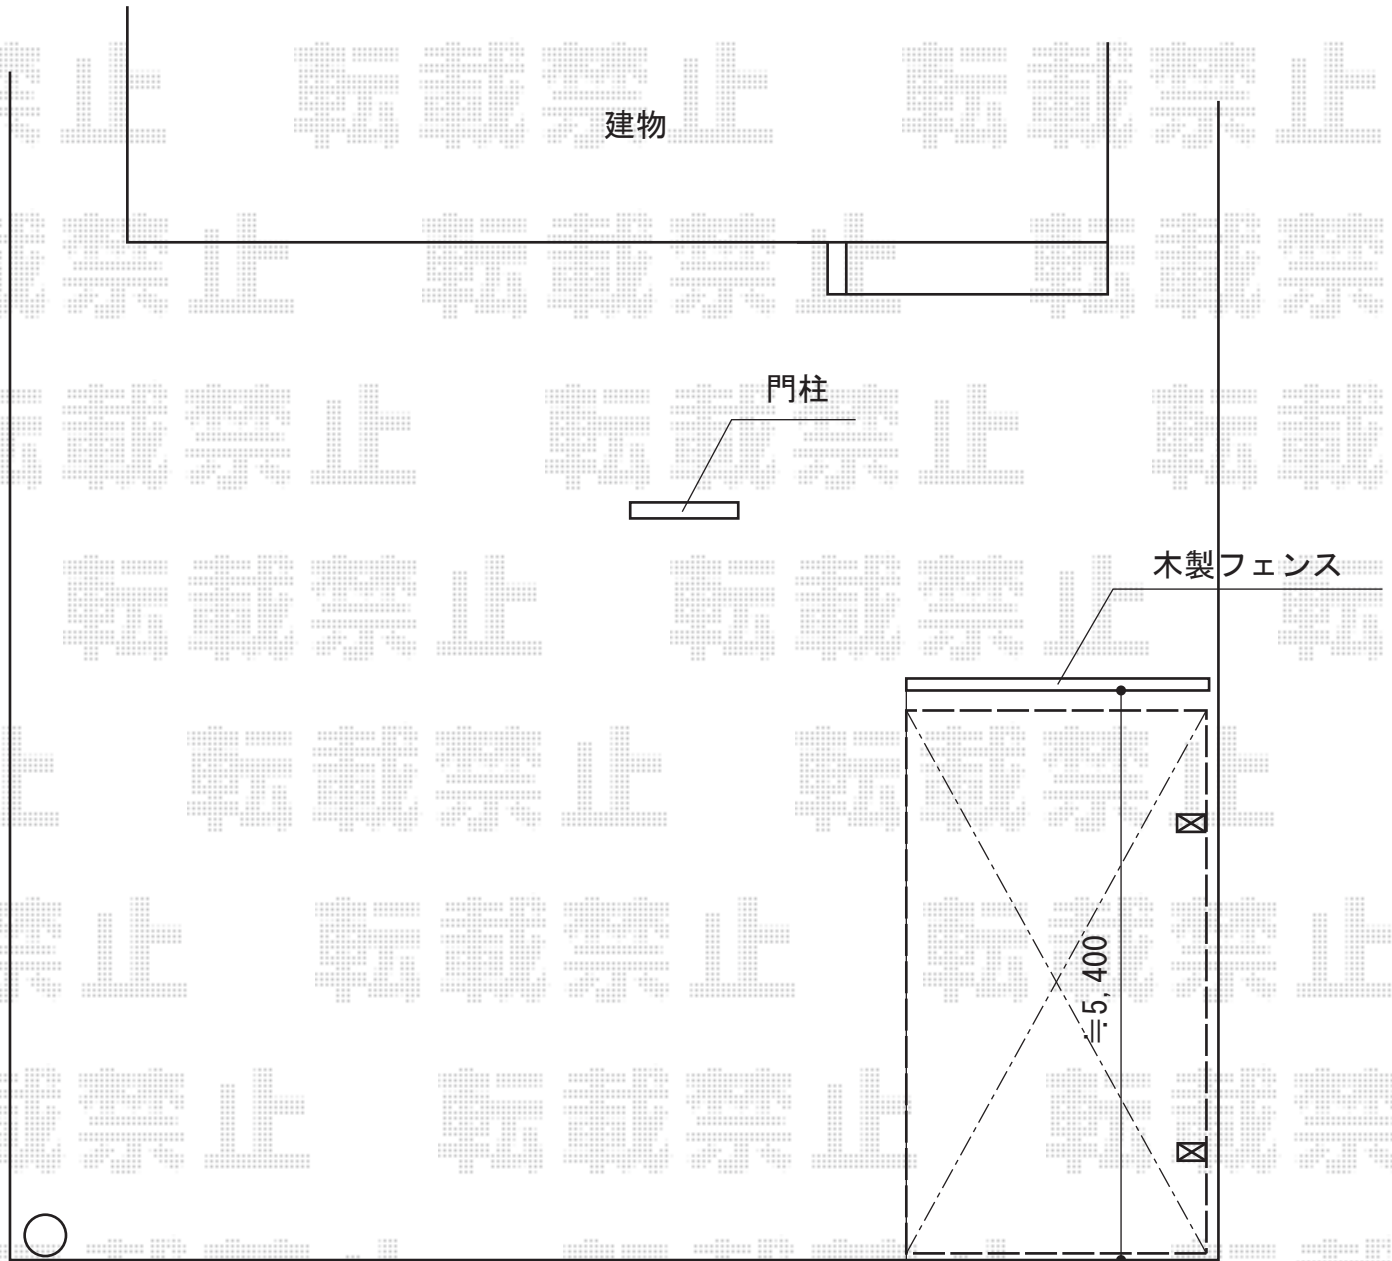

カーポート 施工概略図

YKK AP レイナポートグラン 積雪~20cm対応
幅= 2,700mm
奥行= 5,400mm
色: ホワイト
屋根材: 熱線遮断ポリカーボネート(クリアマット)
柱仕様: ハイルフ柱仕様(有効高 約2,350mm)

2015-12-312021

担当者

酒井