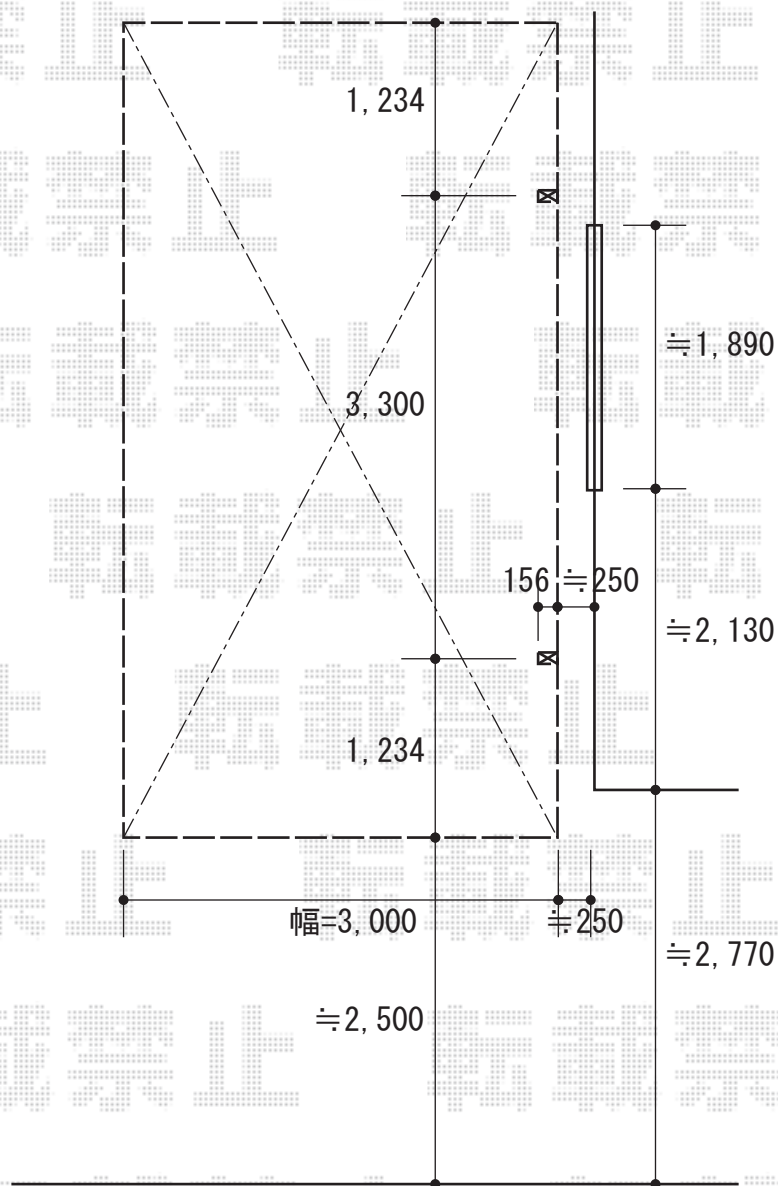

カーポート 施工概略図

YKK AP レイナポートグラン 積雪~20cm対応  
 幅= 3,000mm  
 奥行= 5,768mm  
 色: ホワイト  
 屋根材: 熱線遮断ポリカーボネート(クリアマット)  
 柱仕様: ハイルフ柱仕様(有効高 約2,350mm)