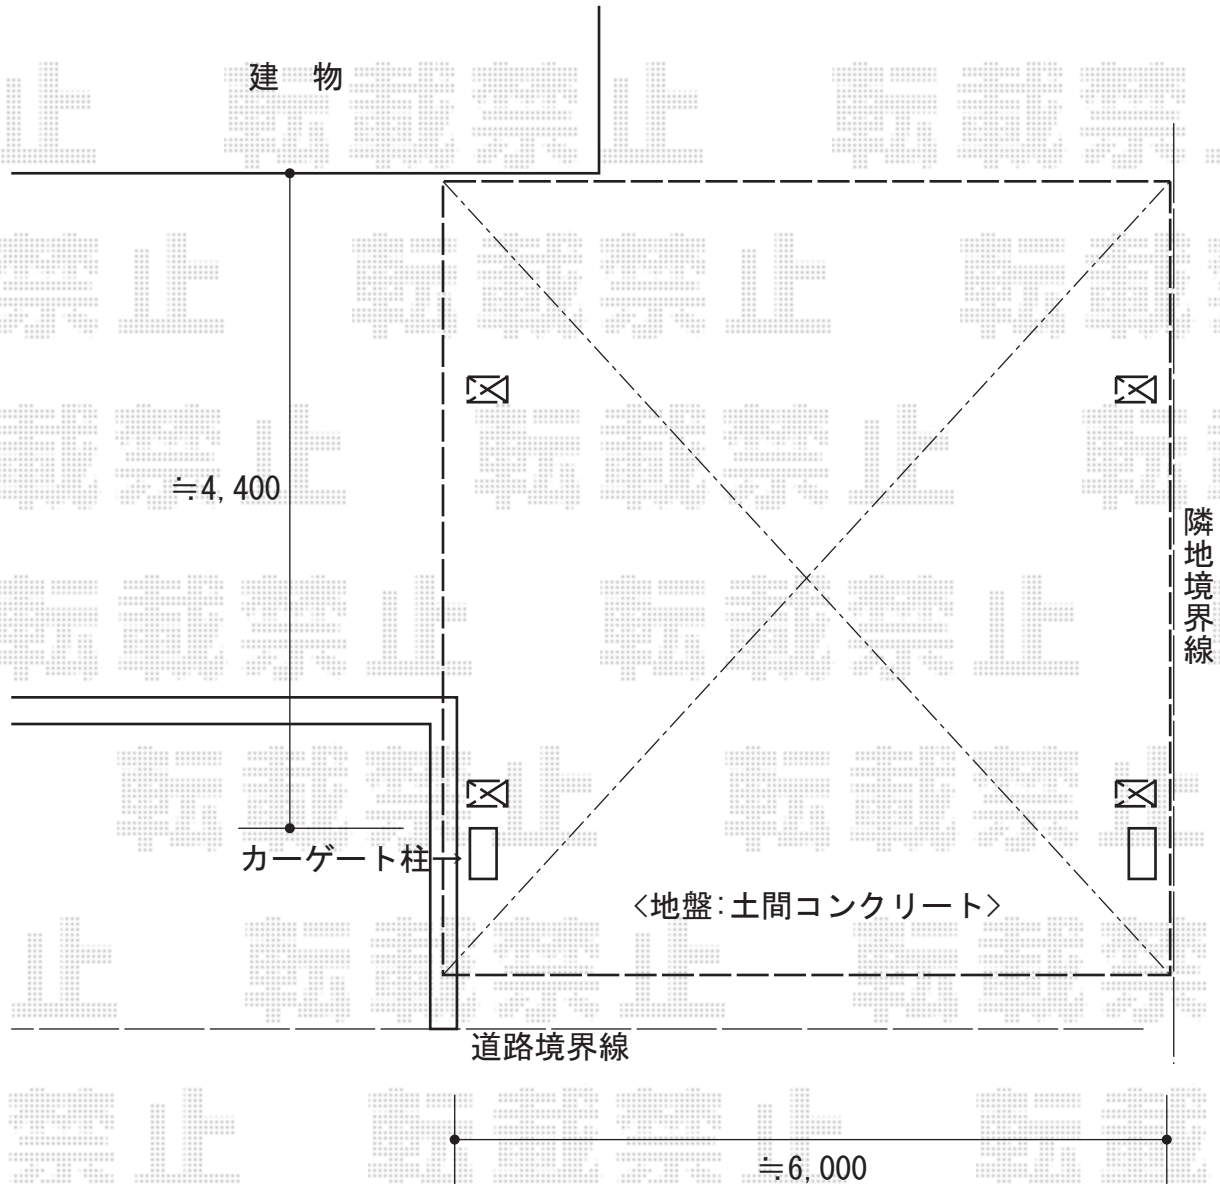

# カーポート工事 施工概略図

LIXIL フーゴFプラス (フラットスタイル) ワイド 木調色 積雪~20cm対応  
幅= 6,009mm  
奥行= 5,424mm  
色: シャイングレー+クリエラスク  
屋根材: 熱線吸収ポリカーボネート (クリアマットS・すりガラス調)  
柱仕様: 標準柱仕様 (有効高 約2,200mm)

LIXIL フーゴFプラスワイド 屋根材ホルダー 54型用 (2セット分) ×1セット  
色: シャイングレー