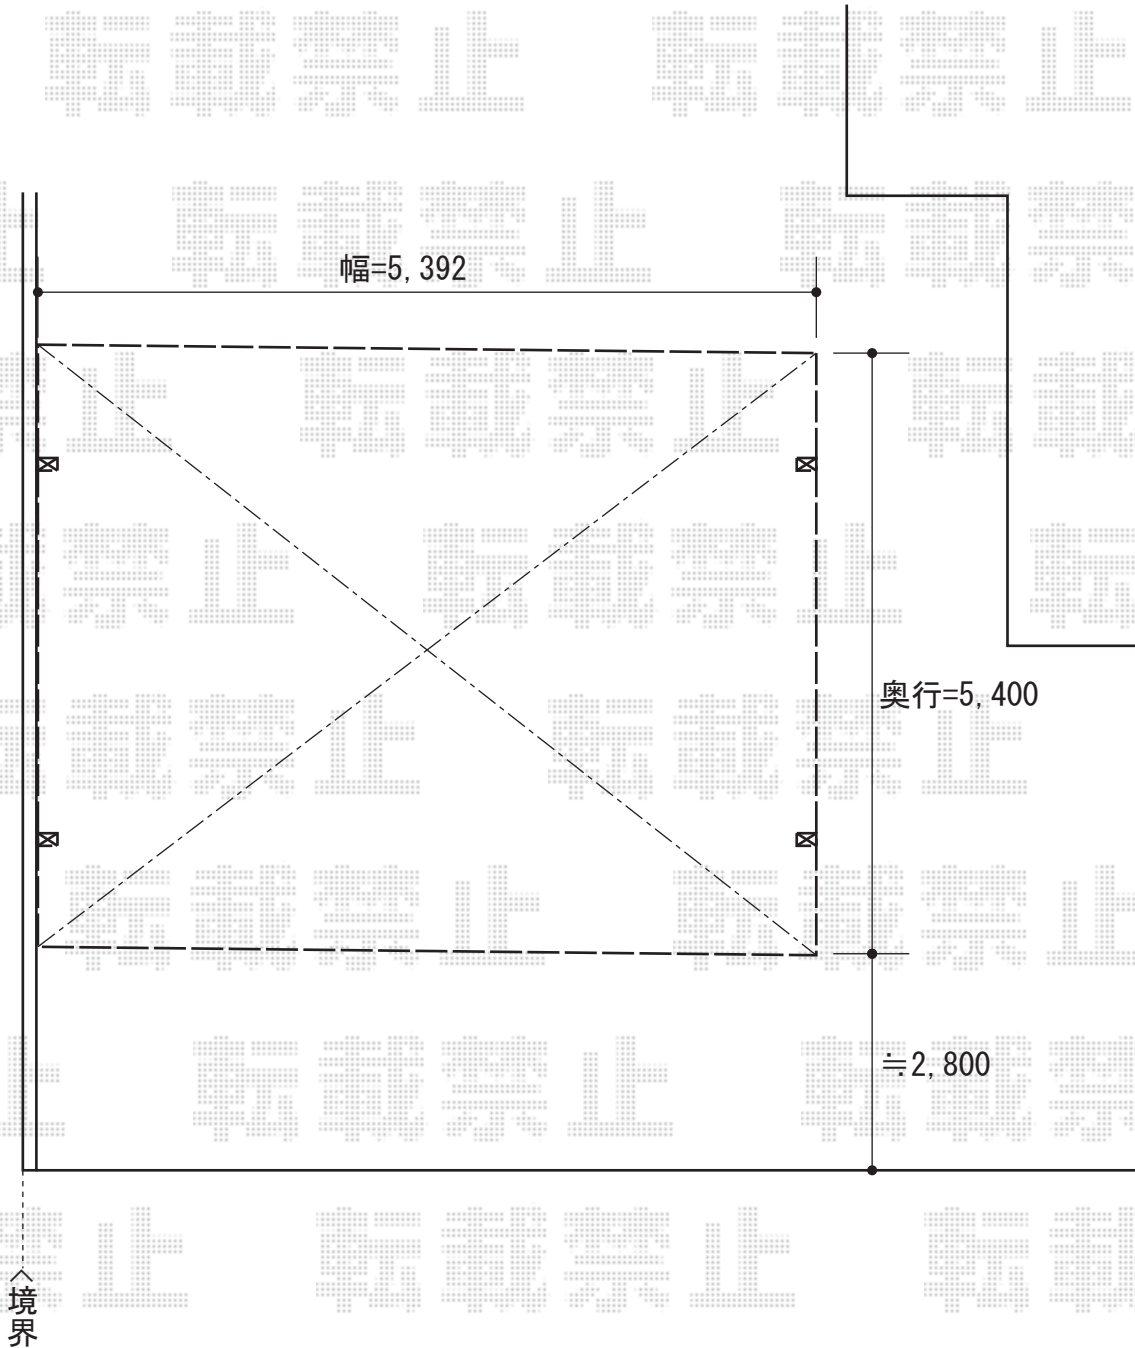

カーポート 施工概略図

YKK AP レイナツインポートグラン 積雪~20cm対応
幅= 5,392mm
奥行= 5,400mm
色： プラチナステン
屋根材： ポリカーボネート（スモークブラウン）
柱仕様： ハイルフ柱仕様（有効高 約2,350mm）

2015-12-312090

担当者

酒井