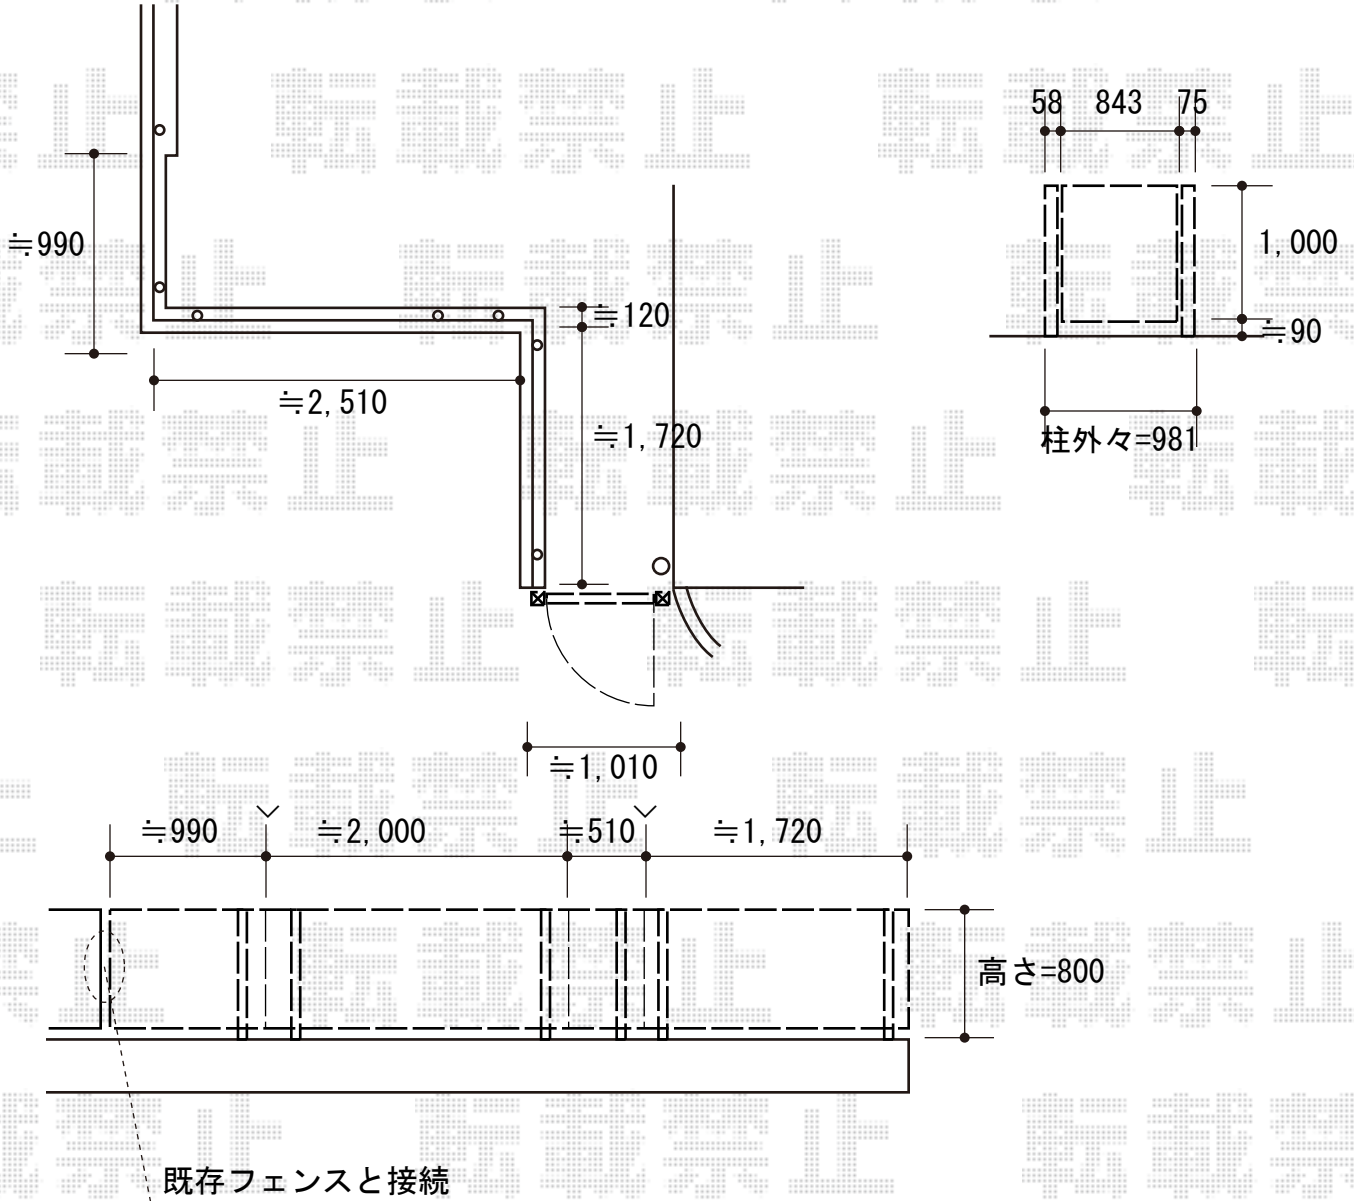

門扉+フェンス工事 施工概略図

LIXIL (TOEX) プレスタ門扉 2型 細たて棧 片開き 柱使用
扉幅 = 800mm
扉高 = 1,000mm
色 : シャイングレー
錠 : シリンダーPA錠
開き : 外開き

LIXIL (TOEX) ハイグリッドフェンスN8型 フリーポールタイプ
本体1枚 (W×H) = (2,000×800mm) × 3枚
アルミ形材 : T-8×6本
コーナー継手 : T-8×2セット
小口キャップ : 3セット
色 : シャイングレー