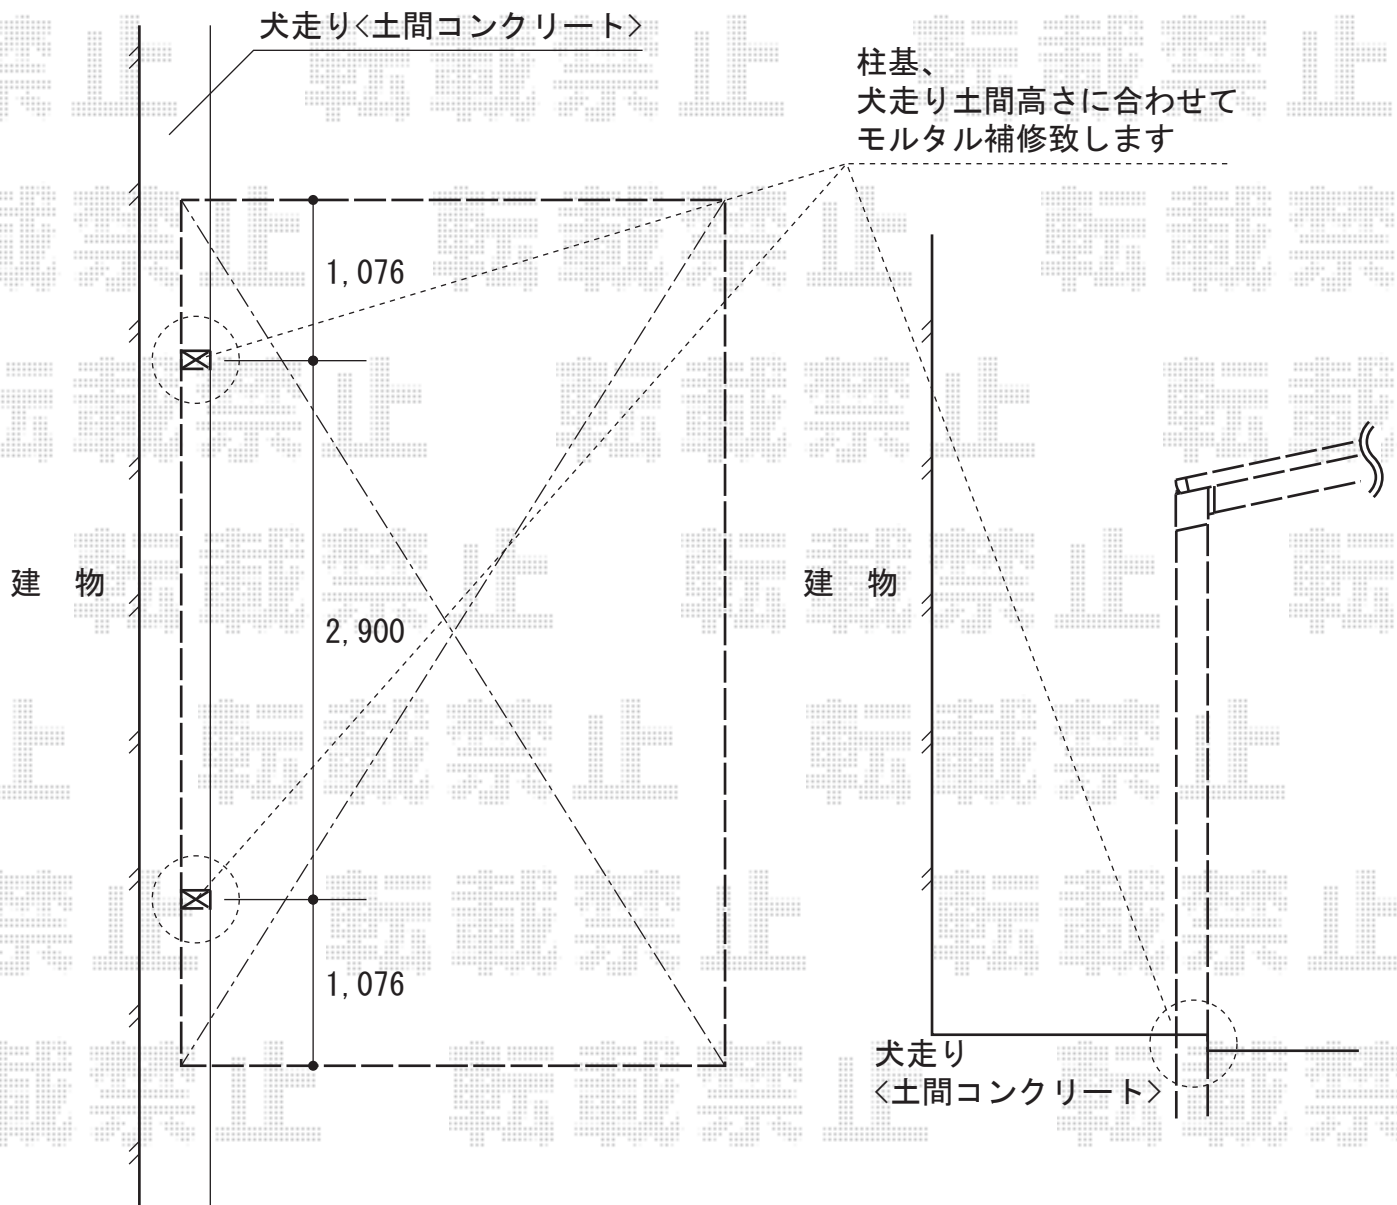

# カーポート 施工概略図

YKK AP レイナポートグラン 積雪~20cm対応  
幅= 2,400mm  
奥行= 5,052mm  
色: ブラウン  
屋根材: ポリカーボネート (トーマイマット)  
柱仕様: ハイルフ柱仕様 (有効高 約2,350mm)

2015-12-312162

担当者

赤松