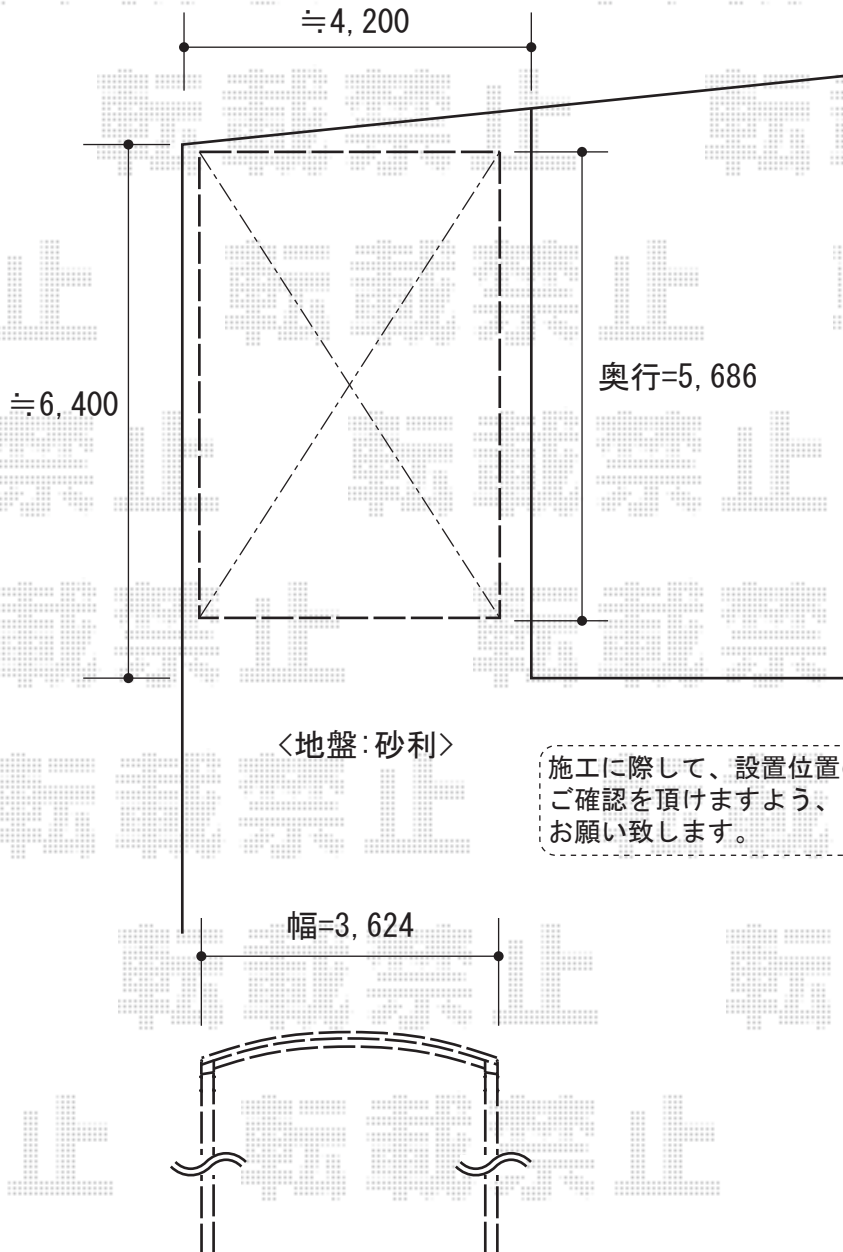

カーポート 施工概略図

LIXIL ネスカR (ラウンドスタイル) ワイド 積雪~20cm対応
幅= 3,624mm
奥行= 5,686mm
色: シャイングレー
屋根材: 熱線吸収ポリカーボネート (ブルーマットS・すりガラス調)
柱仕様: 標準柱仕様 (有効高 約2,200mm)

2015-12-312190

担当者

赤松