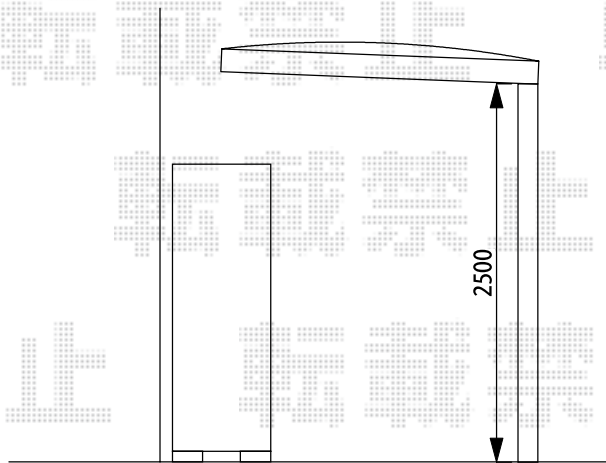

サイクルポート 施工概略図

LIXIL フーゴAプラスミニ (アーチスタイル) 積雪~20cm対応
 幅= 2,099mm
 奥行= 3,609mm
 色: ホワイト
 屋根材: ポリカーボネート (クリアブルー)
 柱仕様: ロング柱仕様 (有効高 約2,500mm)

新設
 フーゴAプラスミニ
 21-36型
 ロング柱(H25)
 ※既設CB側に平行で施工

2015-12-312209

担当者

酒井