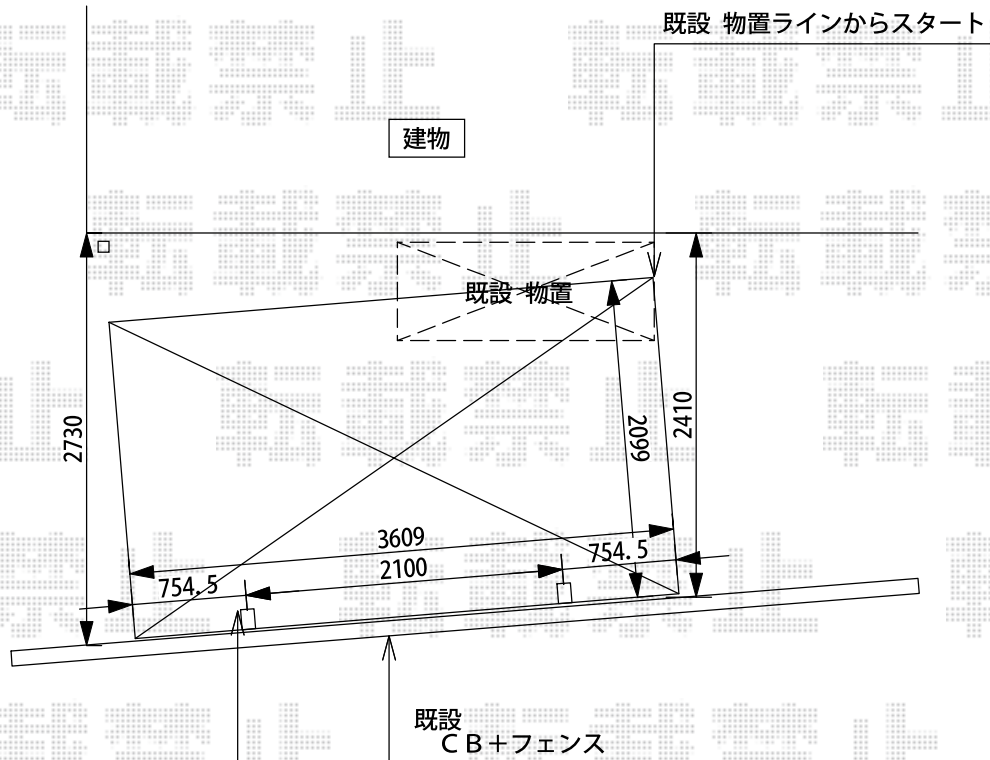

サイクルポート 施工概略図

LIXIL フーゴAプラスミニ (アーチスタイル) 積雪~20cm対応
 幅= 2,099mm
 奥行= 3,609mm
 色: ホワイト
 屋根材: ポリカーボネート (クリアブルー)
 柱仕様: ロング柱仕様 (有効高 約2,500mm)

新設
 フーゴAプラスミニ
 21-36型
 ロング柱(H25)
 ※既設CB側に平行で施工

2015-12-312209

担当者

酒井