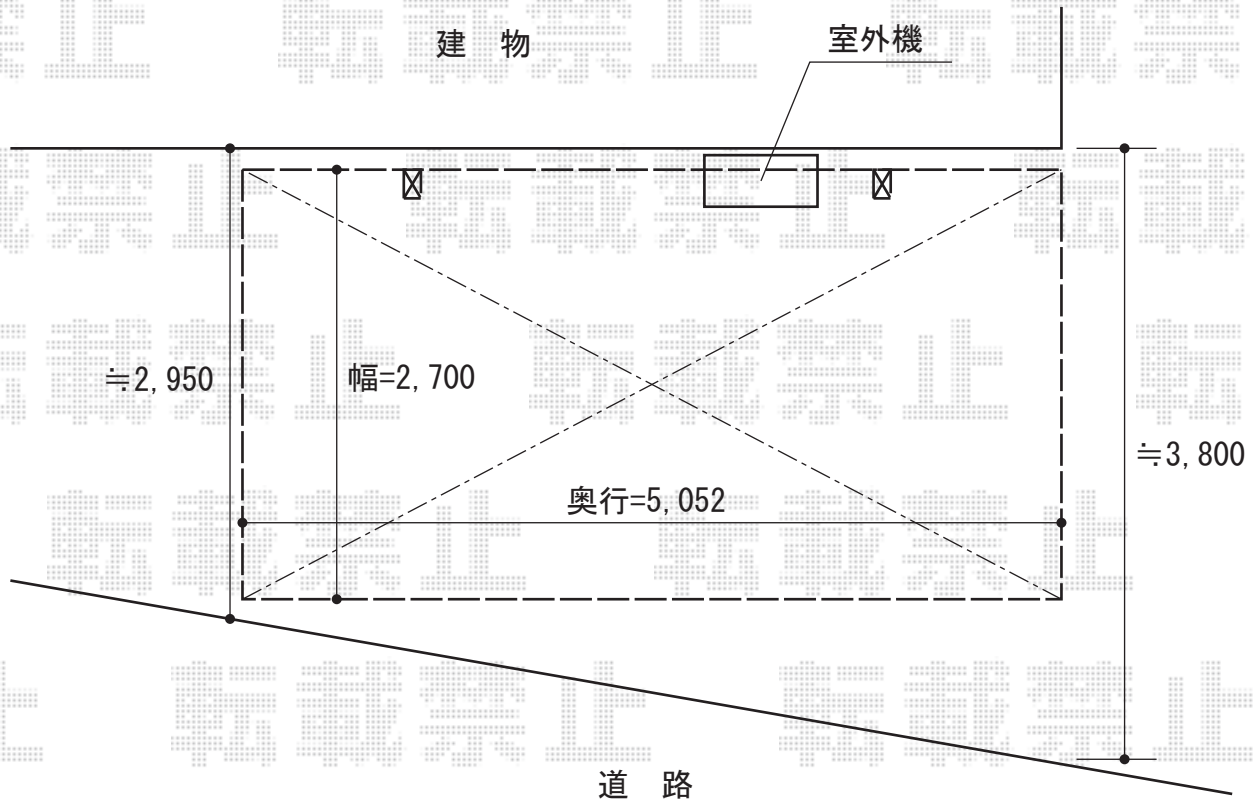

カーポート 施工概略図

Value Select プレシオスポーツ 積雪~20cm対応  
幅= 2,700mm  
奥行= 5,052mm  
色 : ノーブルステン  
屋根材 : 熱線遮断ポリカーボネート (スカイブルーマット調)  
柱仕様 : ハイルフ柱仕様 (有効高 約2,250mm)

2015-12-312216

担当者

赤松