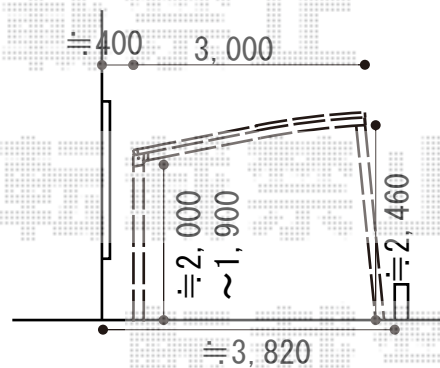

カーポート 施工概略図

YKK AP レイナポートグラン 積雪～20cm対応
 幅= 3,000mm
 奥行= 5,768mm
 色： ホワイト
 屋根材： ポリカーボネート（トーマイマット）
 柱仕様： 標準柱仕様（有効高 約2,000mm）

YKK AP レイナポートグラン 着脱式サポート 標準・ハイルーフ兼用 2本入り×1セット
 色： ホワイト

2015-12-312260

担当者

酒井