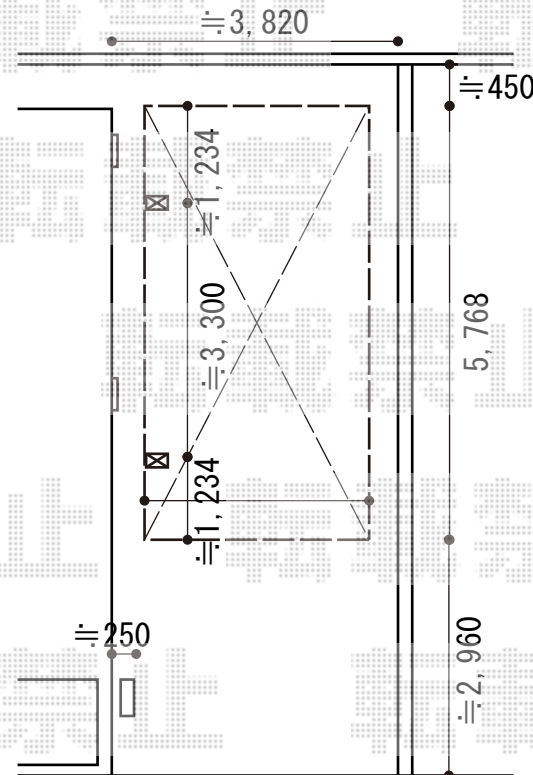

カーポート 施工概略図

YKK AP レイナポートグラン 積雪～20cm対応
 幅= 3,000mm
 奥行= 5,768mm
 色： ホワイト
 屋根材： ポリカーボネート（トーマイマット）
 柱仕様： 標準柱仕様（有効高 約2,000mm）

YKK AP レイナポートグラン 着脱式サポート 標準・ハイルーフ兼用 2本入り×1セット
 色： ホワイト

2015-12-312260

担当者

酒井